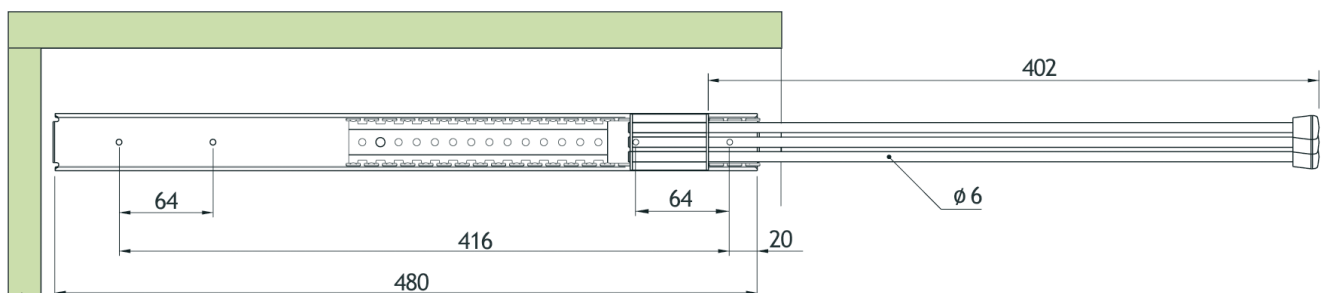

Porta-Panos Deslizantes TTS 40 104 e TTS 40 202

1. **Descrição:** Ferragem deslizante com abertura 3/4 do comprimento nominal, através de esferas de aço e varetas protegidas com ponteiros plásticos de acabamento
2. **Material:** Aço relaminado estrutural e arame de aço polido
3. **Acabamento:** Cromado, branco ou alumínio
4. **Fixação:** Lateral, com parafusos cabeça panela PHS AA 3,5
5. **Capacidade:** TTS 40 104 - 3 varetas para pendurar panos ou toalhas
   TTS 40 202 - 2 varetas para pendurar panos ou toalhas
6. **Embalagem:** 10 peças por caixa
   Acompanha kit de fixação

TTS 40 202

Código

Descrição

0079.978980	Porta Pano TTS40 202 Branco
0079.978982	Porta Pano TTS40 202 Alumínio
0079.978984	Porta Pano TTS40 202 Cromado
0079.978997	Porta Pano TTS40 104 Alumínio
0079.978998	Porta Pano TTS40 104 Cromado
0079.978999	Porta Pano TTS40 104 Branco