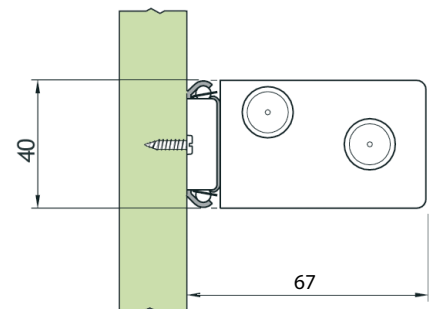

Porta-Panos Deslizantes TTS 40 104 e TTS 40 202

1. **Descrição:** Ferragem deslizante com abertura 3/4 do comprimento nominal, através de esferas de aço e varetas protegidas com ponteiros plásticos de acabamento
2. **Material:** Aço relaminado estrutural e arame de aço polido
3. **Acabamento:** Cromado, branco ou alumínio
4. **Fixação:** Lateral, com parafusos cabeça panela PHS AA 3,5
5. **Capacidade:** TTS 40 104 - 3 varetas para pendurar panos ou toalhas
   TTS 40 202 - 2 varetas para pendurar panos ou toalhas
6. **Embalagem:** 10 peças por caixa
   Acompanha kit de fixação

TTS 40 202

Código

Descrição

0079.978980	Porta Pano TTS40 202 Branco
0079.978982	Porta Pano TTS40 202 Alumínio
0079.978984	Porta Pano TTS40 202 Cromado
0079.978997	Porta Pano TTS40 104 Alumínio
0079.978998	Porta Pano TTS40 104 Cromado
0079.978999	Porta Pano TTS40 104 Branco