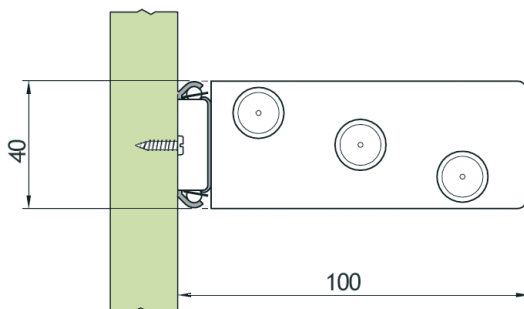

Porta-Panos Deslizantes TTS 40 104 e TTS 40 202

1. **Descrição:** Ferragem deslizante com abertura 3/4 do comprimento nominal, através de esferas de aço e varetas protegidas com ponteiros plásticos de acabamento
2. **Material:** Aço relaminado estrutural e arame de aço polido
3. **Acabamento:** Cromado, branco ou alumínio
4. **Fixação:** Lateral, com parafusos cabeça panela PHS AA 3,5
5. **Capacidade:** TTS 40 104 - 3 varetas para pendurar panos ou toalhas
   TTS 40 202 - 2 varetas para pendurar panos ou toalhas
6. **Embalagem:** 10 peças por caixa
   Acompanha kit de fixação

TTS 40 104

Código

Descrição

0079.978980	Porta Pano TTS40 202 Branco
0079.978982	Porta Pano TTS40 202 Alumínio
0079.978984	Porta Pano TTS40 202 Cromado
0079.978997	Porta Pano TTS40 104 Alumínio
0079.978998	Porta Pano TTS40 104 Cromado
0079.978999	Porta Pano TTS40 104 Branco