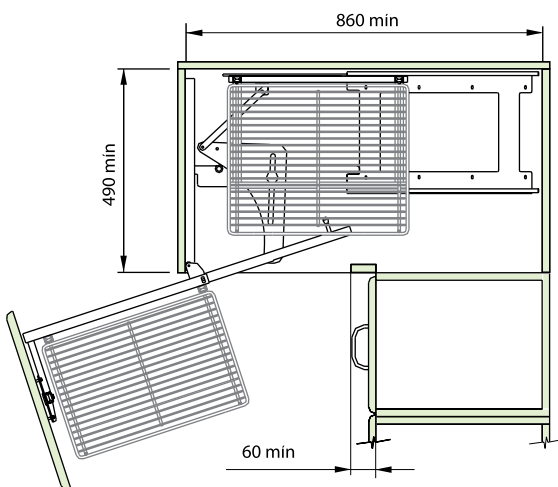

- Descrição:** Sistema para balcões em ângulo reto
Permite a utilização em locais inacessíveis através de cestos aramados deslizantes e giratórios
Mecanismo suave de rotação deslizamento sobre corrediças de esferas
- Material:** Estrutura tubular em aço, cestos em arame de aço polido e corrediças em aço estrutural
- Acabamento:** Estrutura em pintura epóxi alumínio, corrediças em zinco eletrolítico cromatizado azul e cestos cromados
- Capacidade:** 32 kg
- Embalagem:** 1 unidade por caixa
- Observações:** Acompanha kit de instalação, instruções e gabarito de montagem
Necessário especificar no pedido ferragem esquerda ou direita

Abertura Esquerda

Abertura Direita

Código	Descrição
0072.040001	DS 400 Duetto System Direito
0072.040002	DS 400 Duetto System Esquerdo
0072.045001	DS 450 Duetto System Direito
0072.045002	DS 450 Duetto System Esquerdo
0072.050001	DS 500 Duetto System Direito
0072.050002	DS 500 Duetto System Esquerdo