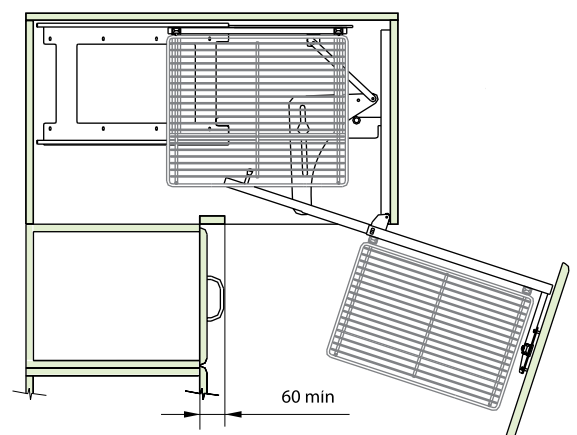

- Descrição:** Sistema para balcões em ângulo reto
Permite a utilização em locais inacessíveis através de cestos aramados deslizantes e giratórios
Mecanismo suave de rotação deslizamento sobre corrediças de esferas
- Material:** Estrutura tubular em aço, cestos em arame de aço polido e corrediças em aço estrutural
- Acabamento:** Estrutura em pintura epóxi alumínio, corrediças em zinco eletrolítico cromatizado azul e cestos cromados
- Capacidade:** 32 kg
- Embalagem:** 1 unidade por caixa
- Observações:** Acompanha kit de instalação, instruções e gabarito de montagem
Necessário especificar no pedido ferragem esquerda ou direita

Abertura Esquerda

Abertura Direita

Código	Descrição
0072.040001	DS 400 Duetto System Direito
0072.040002	DS 400 Duetto System Esquerdo
0072.045001	DS 450 Duetto System Direito
0072.045002	DS 450 Duetto System Esquerdo
0072.050001	DS 500 Duetto System Direito
0072.050002	DS 500 Duetto System Esquerdo