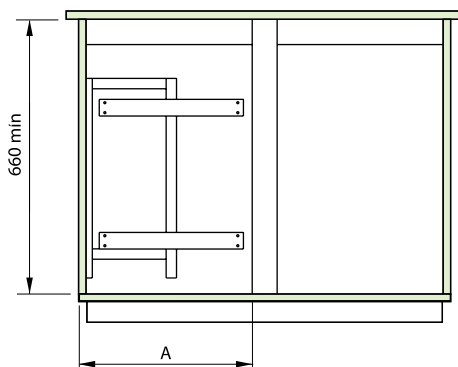

- Descrição:** Sistema para balcões em ângulo reto
Permite a utilização em locais inacessíveis através de cestos aramados deslizantes e giratórios
Mecanismo suave de rotação deslizamento sobre corrediças de esferas
- Material:** Estrutura tubular em aço, cestos em arame de aço polido e corrediças em aço estrutural
- Acabamento:** Estrutura em pintura epóxi alumínio, corrediças em zinco eletrolítico cromatizado azul e cestos cromados
- Capacidade:** 32 kg
- Embalagem:** 1 unidade por caixa
- Observações:** Acompanha kit de instalação, instruções e gabarito de montagem
Necessário especificar no pedido ferragem esquerda ou direita

Abertura Esquerda

Abertura Direita

Código	Descrição
0072.040001	DS 400 Duetto System Direito
0072.040002	DS 400 Duetto System Esquerdo
0072.045001	DS 450 Duetto System Direito
0072.045002	DS 450 Duetto System Esquerdo
0072.050001	DS 500 Duetto System Direito
0072.050002	DS 500 Duetto System Esquerdo