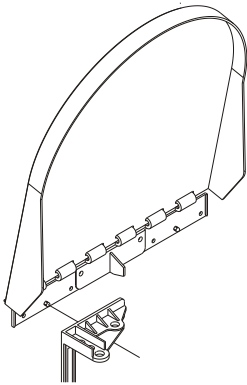

Lixeira Automática

- Lixeira para aplicação interna em armários.
- Instalação esquerda ou direita.
- Levantamento automático da tampa e projeção externa da lixeira na abertura da porta.
- Fabricada em aço inox/plástico
- Capacidade 10 l.
- Acompanha parafusos para instalação.
- Dimensões para instalação h=430xL350xP290mm.

Componentes

Fixação do
engate de extração

Fixação do
suporte da cuba

Unir suportes da
tampa + cuba

Posicionamento da
cuba inox.

União do engate
de extração + cuba.