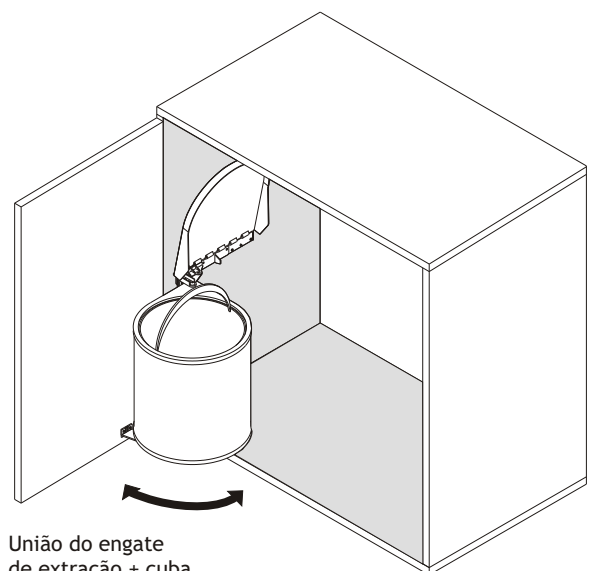

Lixeira Automática

- Lixeira para aplicação interna em armários.
- Instalação esquerda ou direita.
- Levantamento automático da tampa e projeção externa da lixeira na abertura da porta.
- Fabricada em aço inox/plástico
- Capacidade 10 l.
- Acompanha parafusos para instalação.
- Dimensões para instalação h=430xL350xP290mm.

Componentes

Fixação do
engate de extração

Fixação do
suporte da cuba

Unir suportes da
tampa + cuba

Posicionamento da
cuba inox.

União do engate
de extração + cuba.