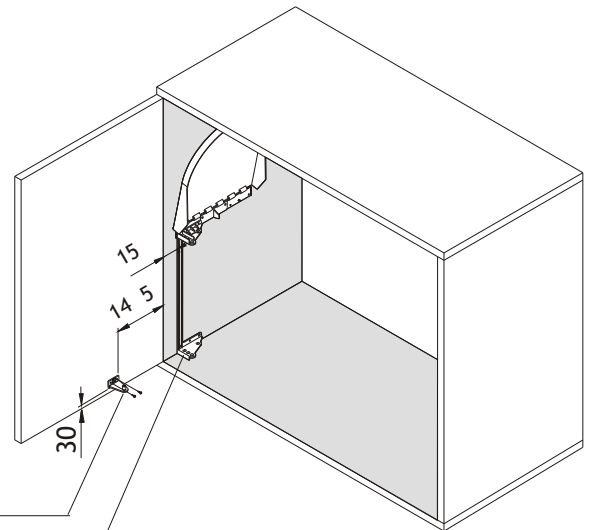

Lixeira Automática

- Lixeira para aplicação interna em armários.
- Instalação esquerda ou direita.
- Levantamento automático da tampa e projeção externa da lixeira na abertura da porta.
- Fabricada em aço inox/plástico
- Capacidade 10 l.
- Acompanha parafusos para instalação.
- Dimensões para instalação h=430xL350xP290mm.

Componentes

Fixação do
engate de extração

Fixação do
suporte da cuba

Unir suportes da
tampa + cuba

Posicionamento da
cuba inox.

União do engate
de extração + cuba.