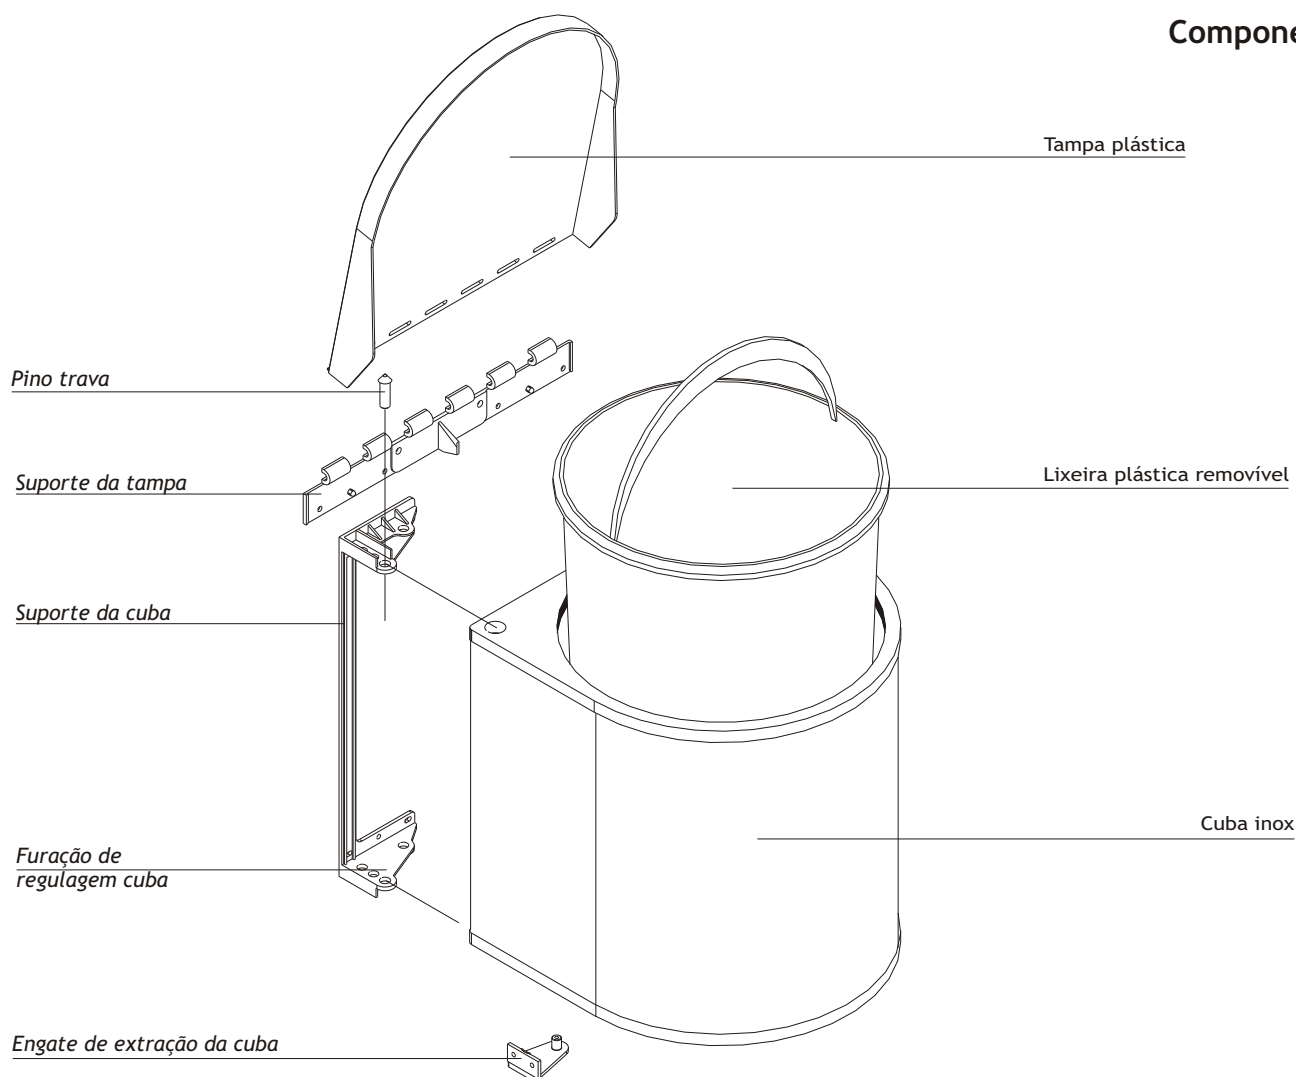

Lixeira Automática

- Lixeira para aplicação interna em armários.
- Instalação esquerda ou direita.
- Levantamento automático da tampa e projeção externa da lixeira na abertura da porta.
- Fabricada em aço inox/plástico
- Capacidade 10 l.
- Acompanha parafusos para instalação.
- Dimensões para instalação h=430xL350xP290mm.

Componentes

Fixação do
engate de extração

Fixação do
suporte da cuba

Unir suportes da
tampa + cuba

Posicionamento da
cuba inox.

União do engate
de extração + cuba.