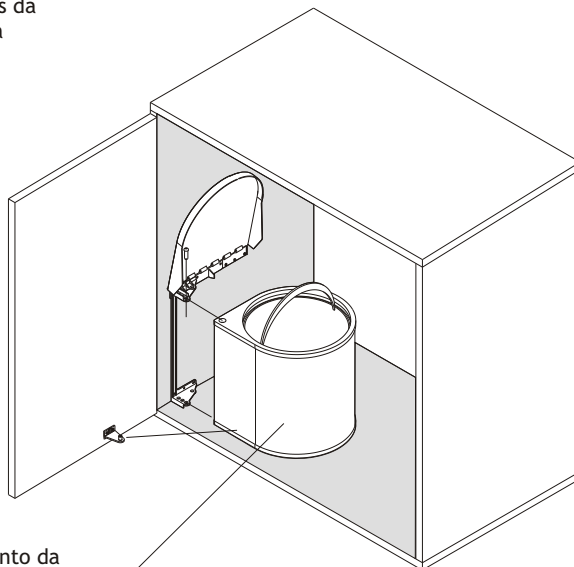

Lixeira Automática

- Lixeira para aplicação interna em armários.
- Instalação esquerda ou direita.
- Levantamento automático da tampa e projeção externa da lixeira na abertura da porta.
- Fabricada em aço inox/plástico
- Capacidade 10 l.
- Acompanha parafusos para instalação.
- Dimensões para instalação h=430xL350xP290mm.

Componentes

Fixação do
engate de extração

Fixação do
suporte da cuba

Unir suportes da
tampa + cuba

Posicionamento da
cuba inox.

União do engate
de extração + cuba.