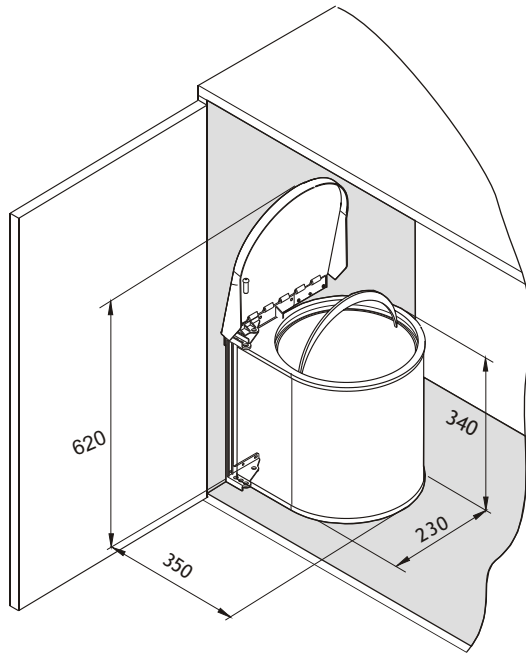

Lixeira Automática

- Lixeira para aplicação interna em armários.
- Instalação esquerda ou direita.
- Levantamento automático da tampa e projeção externa da lixeira na abertura da porta.
- Fabricada em aço inox/plástico
- Capacidade 10 l.
- Acompanha parafusos para instalação.
- Dimensões para instalação h=430xL350xP290mm.

Componentes

Fixação do
engate de extração

Fixação do
suporte da cuba

Unir suportes da
tampa + cuba

Posicionamento da
cuba inox.

União do engate
de extração + cuba.