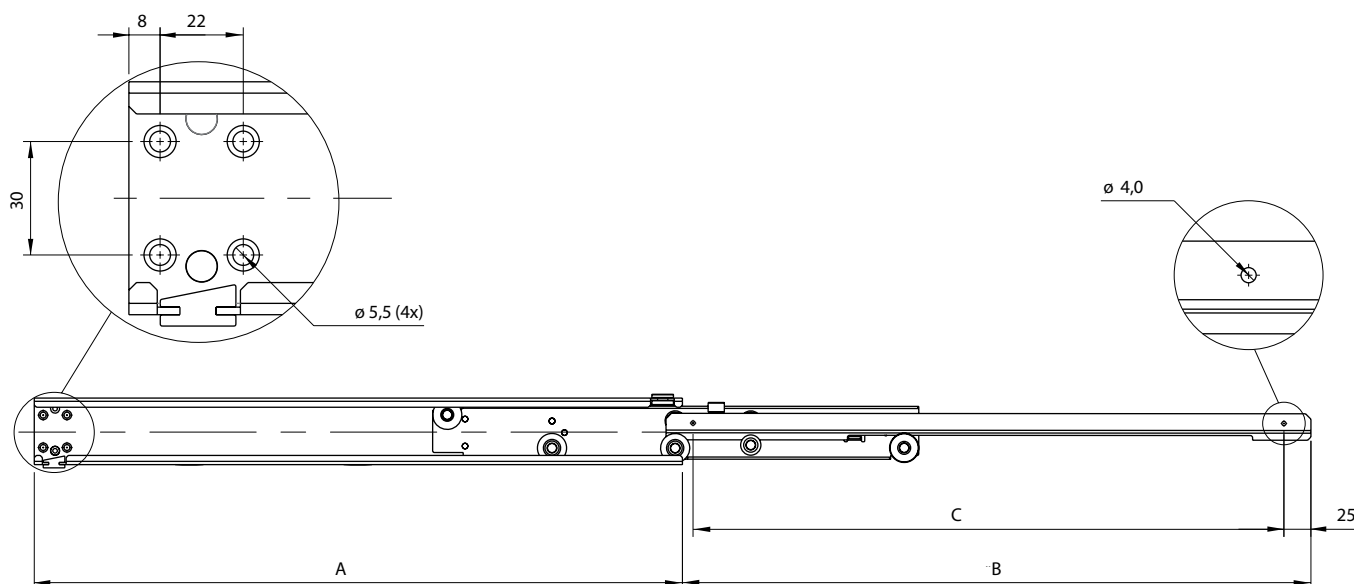

Corrediça Telescópica de Roldanas TT 55 INOX

Gavetas de Madeira, Quadros de Pastas Suspensas, Arquivos, Fichários, Equipamentos, Eletrônicos e Automação

Descrição: Corrediça telescópica produzida em chapa de aço inox para instalação em ambientes frigoríficos e onde há a necessidade de fácil limpeza e manutenção
Possui deslizamento suave proporcionado por roldanas de nylon
É composta de batentes de nylon para limitar abertura e fechamento

Material: Aço Inox AISI 304 acabamento 2B

Embalagem: 5 pares por caixa

Capacidade: 50 kg por par

Código	Descrição	A	B	C
0073.980450	TT 55 INOX 450 mm	450	508	397
0073.980500	TT 55 INOX 500 mm	500	558	447
0073.980550	TT 55 INOX 550 mm	550	608	497
0073.980600	TT 55 INOX 600 mm	600	658	547