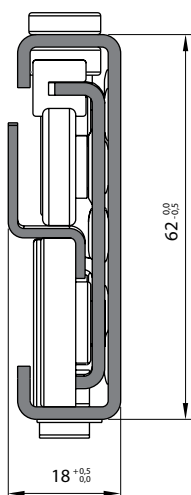

Corrediça Telescópica de Roldanas TT 55 INOX

Gavetas de Madeira, Quadros de Pastas Suspensas, Arquivos, Fichários, Equipamentos, Eletrônicos e Automação

Descrição: Corrediça telescópica produzida em chapa de aço inox para instalação em ambientes frigoríficos e onde há a necessidade de fácil limpeza e manutenção
Possui deslizamento suave proporcionado por roldanas de nylon
É composta de batentes de nylon para limitar abertura e fechamento

Material: Aço Inox AISI 304 acabamento 2B

Embalagem: 5 pares por caixa

Capacidade: 50 kg por par

Código	Descrição	A	B	C
0073.980450	TT 55 INOX 450 mm	450	508	397
0073.980500	TT 55 INOX 500 mm	500	558	447
0073.980550	TT 55 INOX 550 mm	550	608	497
0073.980600	TT 55 INOX 600 mm	600	658	547