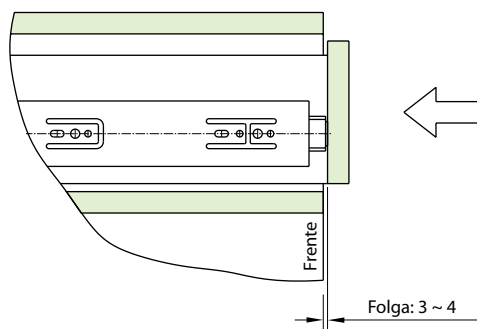

## Corrediça Telescópica de Esferas TT 46 One-Touch

**NOVO**

**Descrição:** Corrediça telescópica com sistema de abertura automática *one-touch*  
Deslizamento com esferas de aço  
Peça única de montagem lateral  
Autotravante fim de curso com travas que permitem a retirada da gaveta

**Material:** Aço Relaminado  
**Acabamento:** Zincado eletrolítico cromatizado azul  
**Fixação:** Lateral - parafusos cabeça panela PHS AA 3,5  
**Embalagem:** 10 pares por caixa  
**Capacidade:** 45 kg por par

Código	Descrição	A	B	C	D	E	F	G	H
0073.046350	Telescópica TT46 350 mm Z OT	350	-	192	96	256	-	-	356
0073.046400	Telescópica TT46 400 mm Z OT	400	-	224	128	294	-	-	406
0073.046450	Telescópica TT46 450 mm Z OT	450	-	288	96	160	344	-	457
0073.046500	Telescópica TT46 500 mm Z OT	500	352	224	96	160	352	394	508