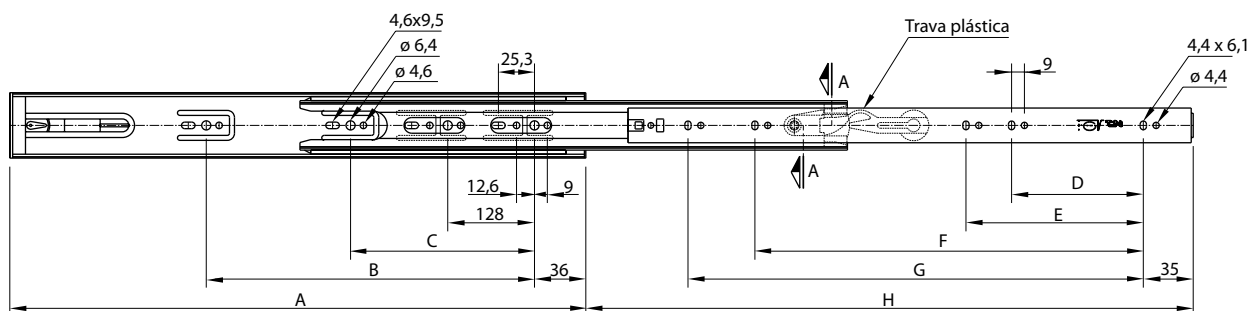

## Corrediça Telescópica de Esferas TT 46 One-Touch

**NOVO**

**Descrição:** Corrediça telescópica com sistema de abertura automática *one-touch*  
Deslizamento com esferas de aço  
Peça única de montagem lateral  
Autotravante fim de curso com travas que permitem a retirada da gaveta

**Material:** Aço Relaminado  
**Acabamento:** Zincado eletrolítico cromatizado azul  
**Fixação:** Lateral - parafusos cabeça panela PHS AA 3,5  
**Embalagem:** 10 pares por caixa  
**Capacidade:** 45 kg por par

Código	Descrição	A	B	C	D	E	F	G	H
0073.046350	Telescópica TT46 350 mm Z OT	350	-	192	96	256	-	-	356
0073.046400	Telescópica TT46 400 mm Z OT	400	-	224	128	294	-	-	406
0073.046450	Telescópica TT46 450 mm Z OT	450	-	288	96	160	344	-	457
0073.046500	Telescópica TT46 500 mm Z OT	500	352	224	96	160	352	394	508