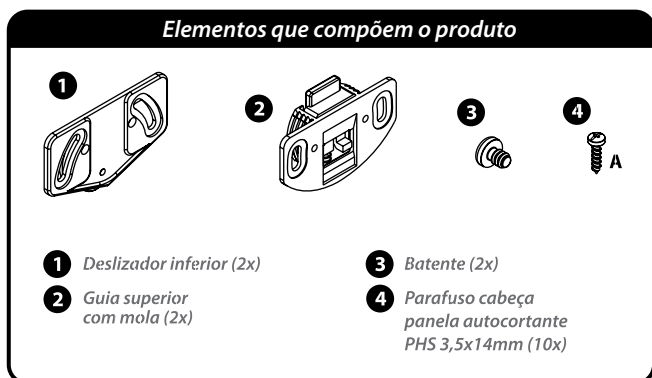

Sistema Deslizante para Portas de Correr SD 151 *Apoiada*

Sistemas de Abertura de Portas para Armários, Estantes e *Home Theater*

Descrição: Sistema para portas de correr apoiada, composto de deslizador inferior com roldana e guia superior com mola. Permite regulagem da porta em $\pm 1\text{mm}$ através do deslizador inferior e travamento da porta através da guia superior com mola.

Material: Nylon
Fixação: Parafusos cabeça panela autocortante PHS 3,5x14mm

Embalagem: Kit para 1 porta - caixa com 30 kits
Observações: Acompanha kit de fixação e instruções de montagem. Perfis de PVC - disponíveis em barras de 3 metros nas cores branco / marfim / marrom / preto

Código	Descrição
0086.015001	Kit SD 151 para 1 Porta de Correr

Com a porta na posição vertical, baixe a lingueta da guia superior com mola

* Perfis de PVC disponíveis nas cores branco / marfim / marrom / preto