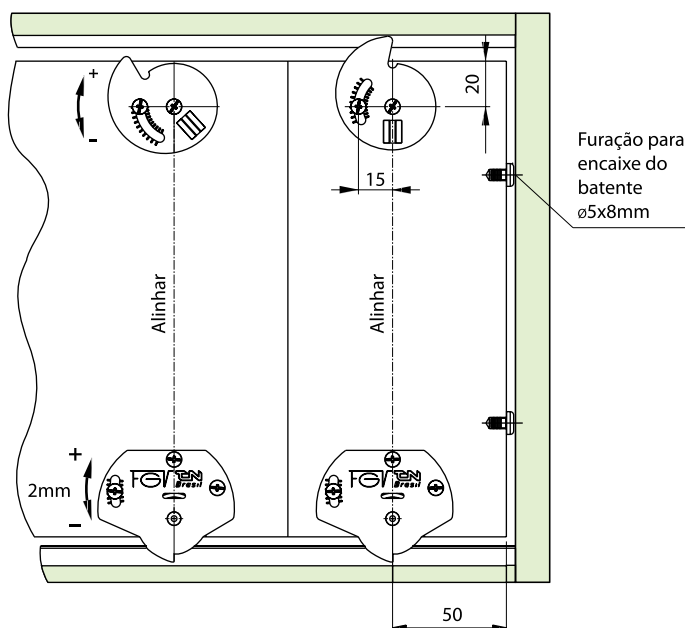

Permite regulagem da porta em ± 2 mm através do deslizador inferior e travamento da porta através da guia superior

Pode ser montado com perfis plásticos / alumínio ou diretamente na canaleta Aço laminado / rolamento 626 blindado revestido em poliacetal / batente em borracha

Material:

Acabamento:

Zincado eletrolítico cromatizado azul

Fixação:

Parafusos cabeça panela autocortante PHS 3,5x14mm

Capacidade:

15 kg por porta

Embalagem:

Kit para 1 porta - caixa com 25 kits

Observações:

Acompanha kit de fixação e instruções de montagem

Elementos que compõem o produto

Código

Descrição

0086.015002

Kit SD 152 para 1 Porta de Correr

Encaixe a porta na canaleta inferior e gire até a posição vertical, encaixando a guia superior na canaleta

Sistema Deslizante para Portas de Correr SD 152 *Apoiada*

Sistema de Montagem

(*) Pode ser montado sem utilização do perfil na canaleta superior