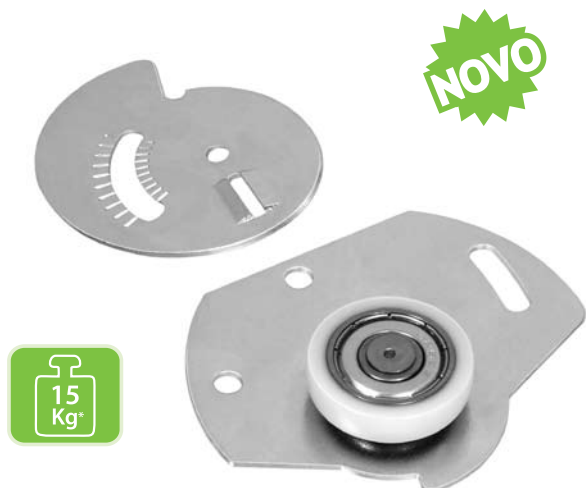

Sistema Deslizante para Portas de Correr SD 152 *Apoiada*

Sistemas de Abertura de Portas para Armários, Estantes e Home Theater

Descrição:

Sistema para porta de correr apoiada, composto de deslizador inferior com rolamento 626 blindado, guia superior em chapa de aço e batente de borracha para porta

Permite regulagem da porta em ± 2 mm através do deslizador inferior e travamento da porta através da guia superior

Pode ser montado com perfis plásticos / alumínio ou diretamente na canaleta Aço laminado / rolamento 626 blindado revestido em poliacetal / batente em borracha

Material:

Acabamento:

Zincado eletrolítico cromatizado azul

Fixação:

Parafusos cabeça panela autocortante PHS 3,5x14mm

Capacidade:

15 kg por porta

Embalagem:

Kit para 1 porta - caixa com 25 kits

Observações:

Acompanha kit de fixação e instruções de montagem

Elementos que compõem o produto

Código

Descrição

0086.015002

Kit SD 152 para 1 Porta de Correr