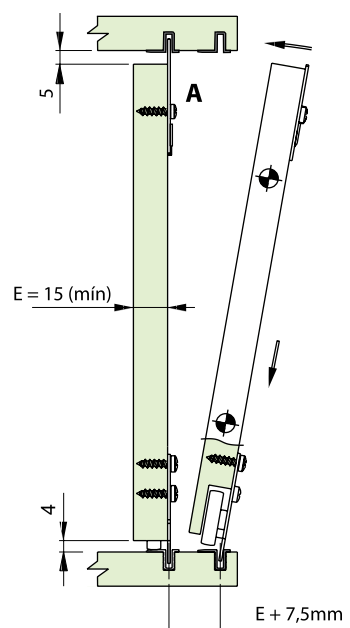

Permite regulagem da porta em ± 2 mm através do deslizador inferior e travamento da porta através da guia superior

Pode ser montado com perfis plásticos / alumínio ou diretamente na canaleta Aço laminado / rolamento 626 blindado revestido em poliacetal / batente em borracha

Material:

Acabamento:

Zincado eletrolítico cromatizado azul

Fixação:

Parafusos cabeça panela autocortante PHS 3,5x14mm

Capacidade:

15 kg por porta

Embalagem:

Kit para 1 porta - caixa com 25 kits

Observações:

Acompanha kit de fixação e instruções de montagem

Elementos que compõem o produto

Código

Descrição

0086.015002

Kit SD 152 para 1 Porta de Correr

Encaixe a porta na canaleta inferior e gire até a posição vertical, encaixando a guia superior na canaleta

Sistema Deslizante para Portas de Correr SD 152 *Apoiada*

Sistema de Montagem

(*) Pode ser montado sem utilização do perfil na canaleta superior