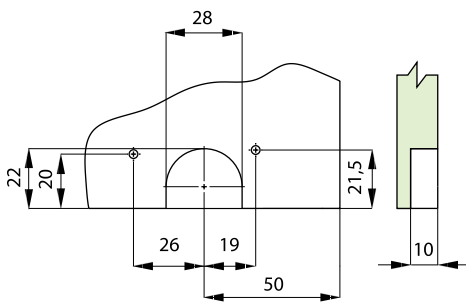

Encaixe a porta na canaleta inferior e gire até a posição vertical, encaixando a guia superior na canaleta

Sistema Deslizante para Portas de Correr SD 152 *Apoiada*

Sistema de Montagem

(*) Pode ser montado sem utilização do perfil na canaleta superior

Usinagem das canaletas inferior e superior

Montagem dos perfis nas canaletas

Usinagem para instalação do deslizador inferior da porta

Instalação do deslizador inferior na porta