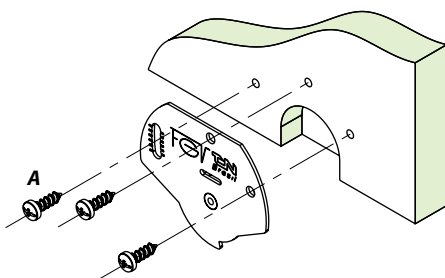

Permite regulagem da porta em ± 2 mm através do deslizador inferior e travamento da porta através da guia superior

Pode ser montado com perfis plásticos / alumínio ou diretamente na canaleta Aço laminado / rolamento 626 blindado revestido em poliacetal / batente em borracha

Encaixe a porta na canaleta inferior e gire até a posição vertical, encaixando a guia superior na canaleta

Sistema Deslizante para Portas de Correr SD 152 *Apoiada*

Sistema de Montagem

(*) Pode ser montado sem utilização do perfil na canaleta superior

Usinagem das canaletas inferior e superior

Montagem dos perfis nas canaletas

Usinagem para instalação do deslizador inferior da porta

Instalação do deslizador inferior na porta