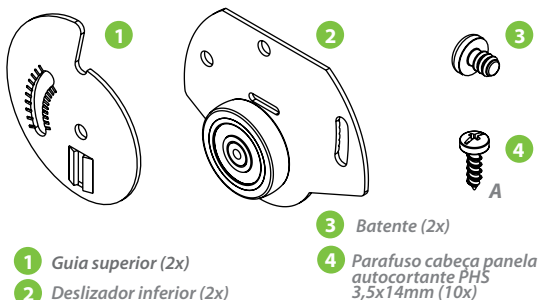

Permite regulagem da porta em ± 2 mm através do deslizador inferior e travamento da porta através da guia superior

Pode ser montado com perfis plásticos / alumínio ou diretamente na canaleta Aço laminado / rolamento 626 blindado revestido em poliacetal / batente em borracha

Material:

Acabamento:

Zincado eletrolítico cromatizado azul

Fixação:

Parafusos cabeça panela autocortante PHS 3,5x14mm

Capacidade:

15 kg por porta

Embalagem:

Kit para 1 porta - caixa com 25 kits

Observações:

Acompanha kit de fixação e instruções de montagem

Elementos que compõem o produto

Código

Descrição

0086.015002

Kit SD 152 para 1 Porta de Correr