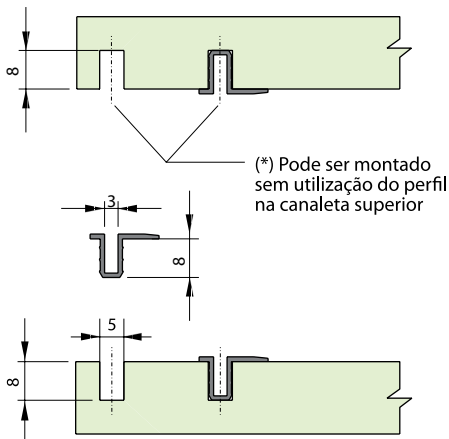

Permite regulagem da porta em ± 2 mm através do deslizador inferior e travamento da porta através da guia superior

Pode ser montado com perfis plásticos / alumínio ou diretamente na canaleta Aço laminado / rolamento 626 blindado revestido em poliacetal / batente em borracha

Kit para 1 porta - caixa com 25 kits

Observações:

Acompanha kit de fixação e instruções de montagem

Elementos que compõem o produto

Código

Descrição

0086.015002

Kit SD 152 para 1 Porta de Correr

Encaixe a porta na canaleta inferior e gire até a posição vertical, encaixando a guia superior na canaleta

Sistema Deslizante para Portas de Correr SD 152 *Apoiada*

Sistema de Montagem

(*) Pode ser montado sem utilização do perfil na canaleta superior

Usinagem das canaletas inferior e superior

Montagem dos perfis nas canaletas

Usinagem para instalação do deslizador inferior da porta

Instalação do deslizador inferior na porta