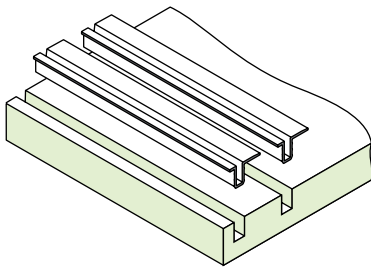

Sistema Deslizante para Portas de Correr SD 152 *Apoiada*

Sistema de Montagem

(*) Pode ser montado sem utilização do perfil na canaleta superior