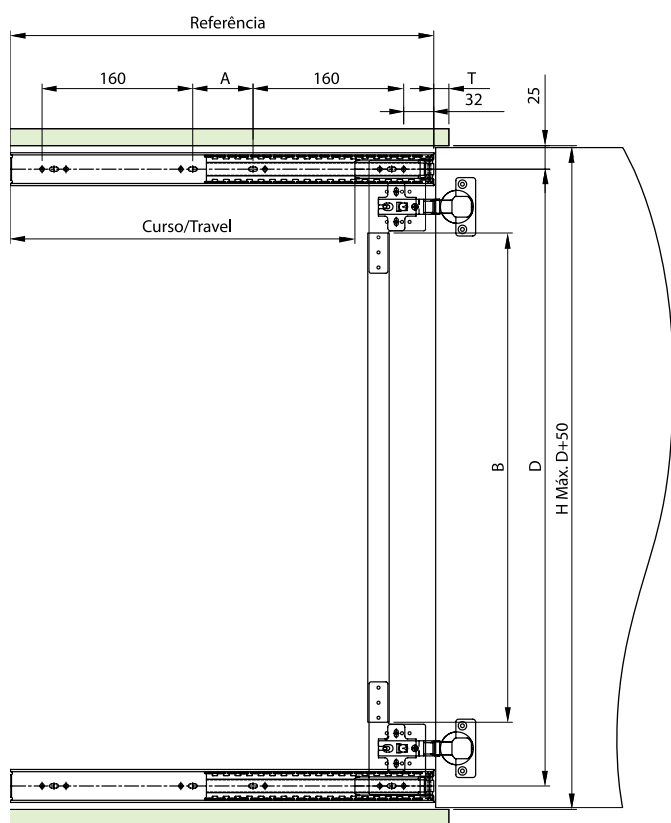

Ferragem Deslizante para Portas de Embutir PDF

Sistemas de Abertura de Portas para Armários, Estantes e Home Theater

- Descrição:** Ferragem deslizante para portas de embutir verticais ou horizontais
- Material:** Aço relaminado zincado eletrolítico azul
- Fixação:** Lateral ou superior
- Capacidade:** Portas até 4 kg
Altura máxima de portas 860 mm
- Embalagem:** 10 conjuntos por caixa de papelão
- Observações:** Acompanha travessas de estabilidade reguláveis e parafusos
Não acompanha dobradiça e calço

| Código | Descrição |
|---------------|--------------------|
| 545PDF0740000 | PDF 400 mm Zincada |
| 545PDF0745000 | PDF 450 mm Zincada |
| 545PDF0750000 | PDF 500 mm Zincada |
| 545PDF0755000 | PDF 550 mm Zincada |
| 545PDF0760000 | PDF 600 mm Zincada |

| Referência | Curso | A |
|------------|-------|-------|
| 400 | 316,0 | 16,0 |
| 450 | 366,0 | 64,0 |
| 500 | 416,0 | 128,0 |
| 550 | 466,0 | 160,0 |
| 600 | 516,0 | 224,0 |

| D - distância de instalação - mm | B - travessa de estabilidade |
|----------------------------------|------------------------------|
| 588,5 | 455,5 |
| 620,5 | 487,5 |
| 652,5 | 519,5 |
| 684,5 | 551,5 |
| 716,5 | 583,5 |
| 748,5 | 615,5 |
| 780,5 | 647,5 |
| 812,5 | 679,5 |

Recomendações para Instalação:

Dobradiça MS Curva 110° 51MS15050800B
Calço 2 mm P/MS 520201M5002100