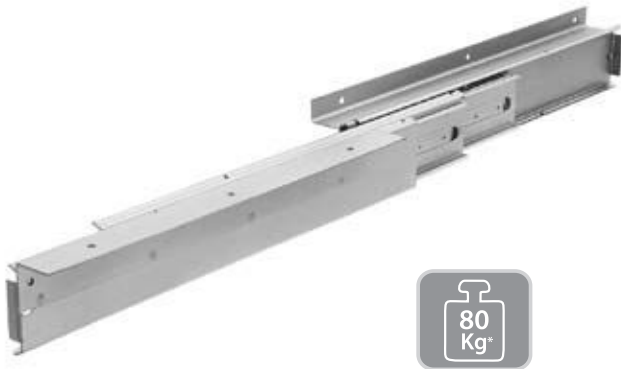

Ferragem Deslizante para Mesa de Embutir TT 10 302

- Descrição:** Ferragem telescópica de grande curso
Deslizamento através de esferas de aço para tampos dobráveis em duas folhas
- Material:** Aço relaminado estrutural
- Acabamento:** Branco
- Fixação:** Lateral e apoiada com parafusos Fixer 3,5 mm cabeça panela
- Capacidade:** 80 kg, sem utilização de pés
- Embalagem:** 1 par por caixa
- Observações:** Acompanha kit com calços para nivelamento e travamento da mesa, dobradiças invisíveis e parafusos para instalação
*Largura máxima recomendada 900 mm

Código	Descrição
0072.972062	TT 10/302 480 x 800 mm Branco