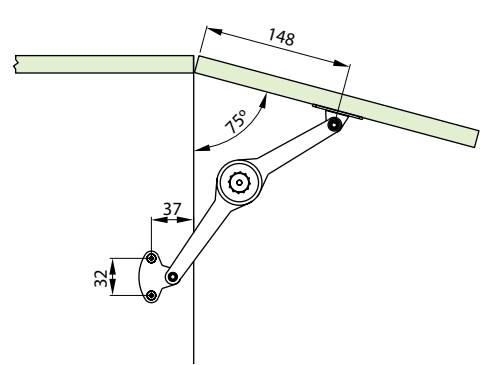

Material: Zamak

Acabamento: Niquelado

Capacidade: Portas até 6 kg

Embalagem: Caixa com 25 peças em cartucho plástico unitário

Observações: Acompanha instruções para instalação, parafusos para fixação, conectores para portas de madeiras e alumínio e chave para regulagem. Necessita da utilização de dobradiça.

Código

595BV0050000N

Descrição

Braço Abertura Variável BVO

Porta de Madeira

Porta de Alumínio