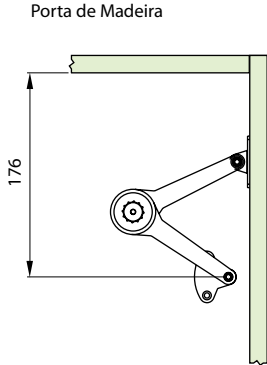

Material: Zamak

Acabamento: Niquelado

Capacidade: Portas até 6 kg

Embalagem: Caixa com 25 peças em cartucho plástico unitário

Observações: Acompanha instruções para instalação, parafusos para fixação, conectores para portas de madeiras e alumínio e chave para regulagem. Necessita da utilização de dobradiça.

Código

595BV0050000N

Descrição

Braço Abertura Variável BVO

Porta de Madeira

Porta de Alumínio