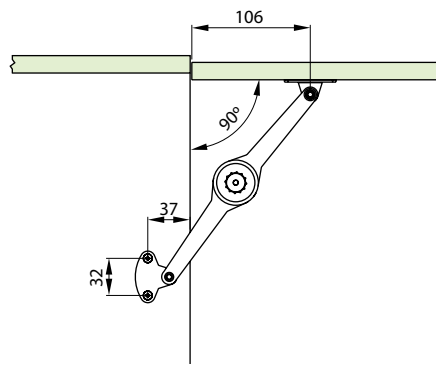

Material: Zamak

Acabamento: Niquelado

Capacidade: Portas até 6 kg

Embalagem: Caixa com 25 peças em cartucho plástico unitário

Observações: Acompanha instruções para instalação, parafusos para fixação, conectores para portas de madeiras e alumínio e chave para regulagem. Necessita da utilização de dobradiça.

Código

595BV0050000N

Descrição

Braço Abertura Variável BVO

Porta de Madeira

Porta de Alumínio