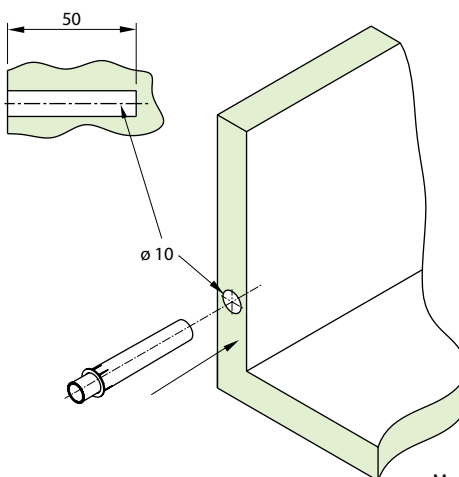

Amortecedor Zitto

Sistemas de Abertura de Portas para
Armários, Estantes e Home Theater

Suporte Linear

Amortecedor Zitto

Suporte Cruz

- Descrição:** Sistema para amortecimento de portas no fechamento
- Material:** Corpo plástico
- Acabamento:** Cor cinza
- Fixação:** Aplicável na espessura da parede, furos 10 mm ou com suportes cruz ou linear vendidos separadamente
- Embalagem:** 500 peças por caixa ou múltiplo de 50

Código	Descrição
590337C600000	Suporte Cruz para Amortecedor Zitto
595300C600000	Amortecedor para Portas Zitto
59031LC600000	Suporte Linear para Amortecedor Zitto

Montagem embutida

Montagem com suporte cruz

Montagem com suporte linear