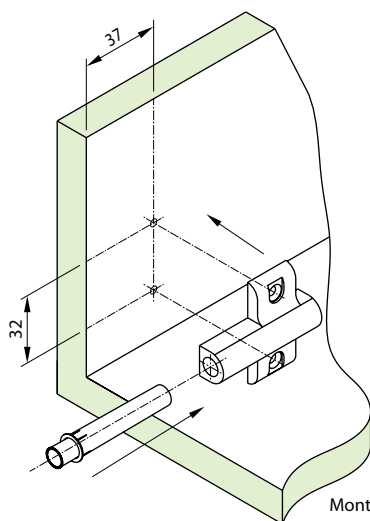

Amortecedor Zitto

Sistemas de Abertura de Portas para
Armários, Estantes e Home Theater

Suporte Linear

Amortecedor Zitto

Suporte Cruz

- Descrição:** Sistema para amortecimento de portas no fechamento
- Material:** Corpo plástico
- Acabamento:** Cor cinza
- Fixação:** Aplicável na espessura da parede, furos 10 mm ou com suportes cruz ou linear vendidos separadamente
- Embalagem:** 500 peças por caixa ou múltiplo de 50

Código	Descrição
590337C600000	Suporte Cruz para Amortecedor Zitto
595300C600000	Amortecedor para Portas Zitto
59031LC600000	Suporte Linear para Amortecedor Zitto

Montagem embutida

Montagem com suporte cruz

Montagem com suporte linear