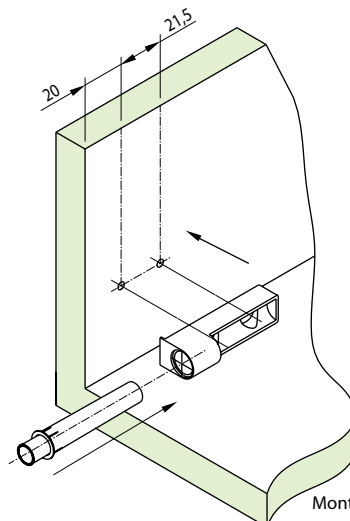

Amortecedor Zitto

Sistemas de Abertura de Portas para
Armários, Estantes e Home Theater

Suporte Linear

Amortecedor Zitto

Suporte Cruz

- Descrição:** Sistema para amortecimento de portas no fechamento
- Material:** Corpo plástico
- Acabamento:** Cor cinza
- Fixação:** Aplicável na espessura da parede, furos 10 mm ou com suportes cruz ou linear vendidos separadamente
- Embalagem:** 500 peças por caixa ou múltiplo de 50

Código	Descrição
590337C600000	Suporte Cruz para Amortecedor Zitto
595300C600000	Amortecedor para Portas Zitto
59031LC600000	Suporte Linear para Amortecedor Zitto

Montagem embutida

Montagem com suporte cruz

Montagem com suporte linear