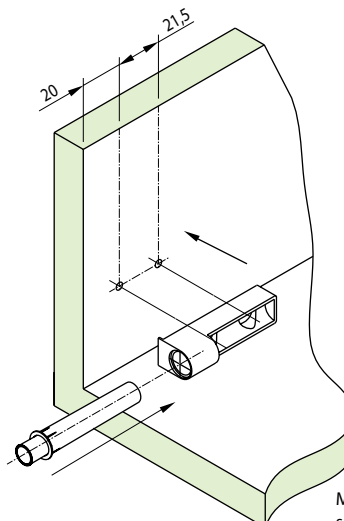

Suporte Linear

Zitto Magnético

Suporte Cruz

- Descrição:** Dispositivo para abertura de portas com sistema magnético
- Material:** Corpo plástico e chapa metálica com parafuso para fixação
- Acabamento:** Cor cinza
- Fixação:** Aplicável na espessura da parede ou com suportes cruz ou linear
- Embalagem:** 250 peças por caixa ou múltiplo de 25
- Observações:** Suportes cruz ou linear vendidos separadamente  
Deve ser montado com dobradiças MS abertura automática

## Recomendações para Instalação:

Dobradiça MS Abertura Automática

Montagem embutida

Montagem com suporte cruz

Montagem com suporte linear