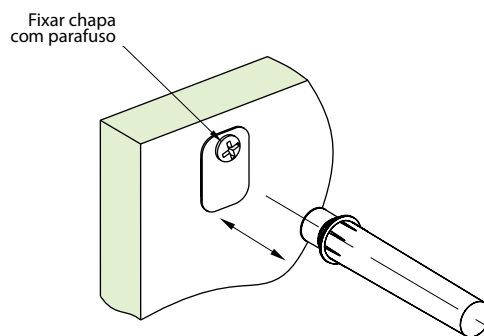

Montagem com suporte cruz