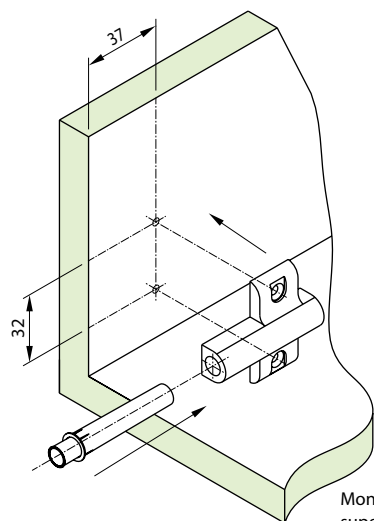

Montagem com suporte cruz