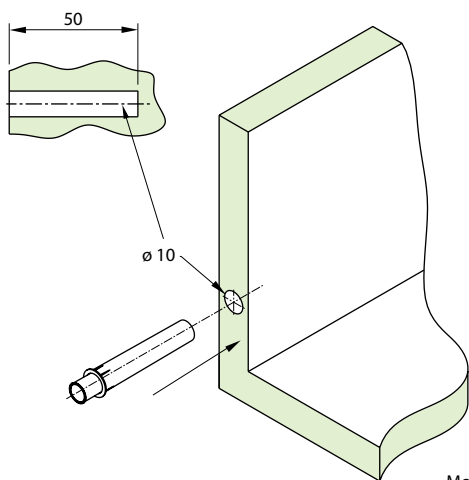

Recomendações para Instalação:

Dobradiça MS Abertura Automática

Montagem embutida