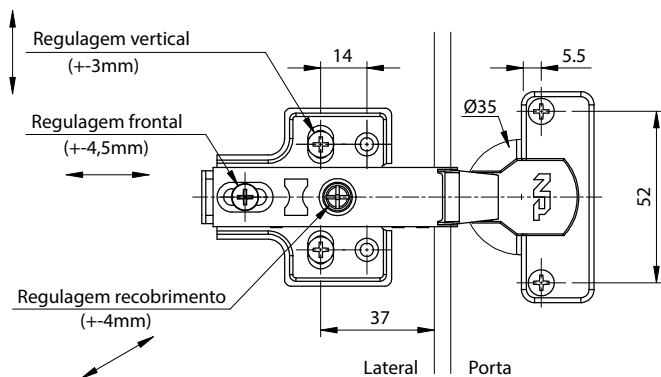

Dobradiça TN Click Slow Preta Calço Duplo

Descrição: Dobradiça com sistema de montagem Click e amortecedor incorporado para fechamento suave das portas.
Calço com dupla fixação com 4 parafusos.

Acabamento: Preto.

Caneco: Ø35 x 10,6 mm.

Abertura: 105°.

K: 3 a 6.

Espessura da porta: 14 a 20 mm.

Fixação: Parafusos autoatarrachantes.

Embalagem: Caixa com 100 peças / Cartucho com 10 peças.

LANÇAMENTO

Código	Descrição	Embalagem
53MX15TN490010	Dobradiça TN Click Slow Preta Reto CD	100/10 peças
53MX15TN490810	Dobradiça TN Click Slow Preta Curva CD	100/10 peças
53MX15TN491510	Dobradiça TN Click Slow Preta Alta CD	100/10 peças

K	Recobrimento / Folga mm (R/F)		
	RETA	CURVA	ALTA
3	11	3	7,5
4	12	4	6,5
5	13	5	5,5
6	14	6	4,5