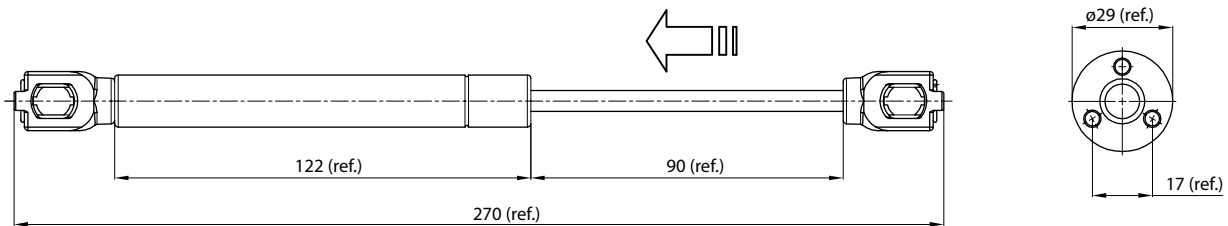

Dimensões básicas do pistão TN: