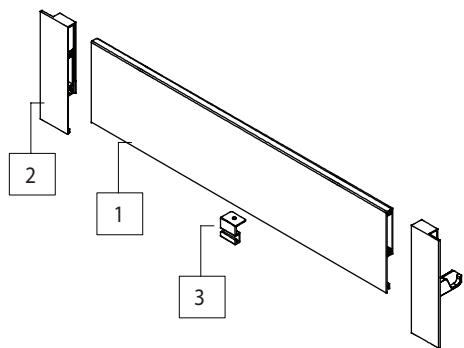

Acessório para Gaveta Metálica AvantBox® Slim Média H121

Componentes:

- 1 - Painel frontal 1100
- 2 - Conector frontal H121
- 3 - Fixador Painel frontal

Código	Descrição	Embalagem
0076.12DG08121	Kit Frontal para Gaveta Interna H121	1 Conj.

Montagem Painel Frontal - Gaveta Interna