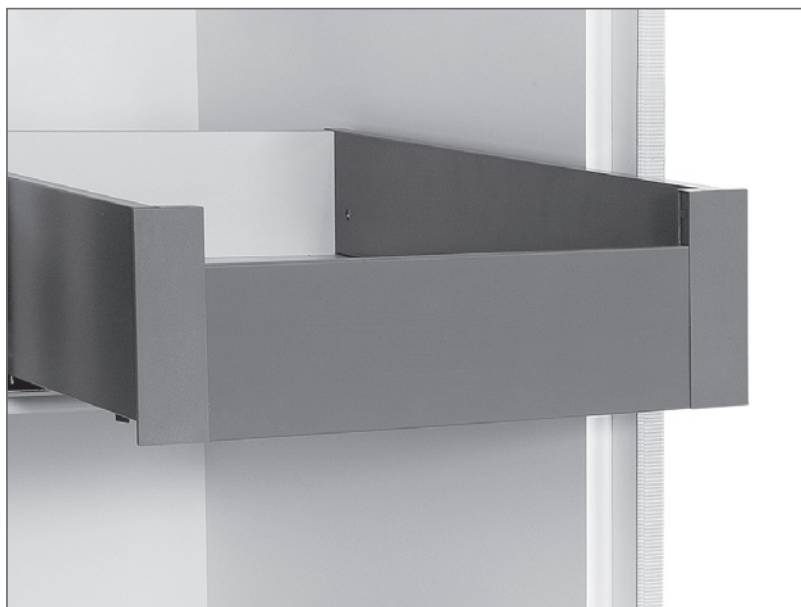

Acessório para Gaveta Metálica AvantBox® Slim Média H121

Componentes:

- 1 - Painel frontal 1100
- 2 - Conector frontal H121
- 3 - Fixador Painel frontal

Código	Descrição	Embalagem
0076.12DG08121	Kit Frontal para Gaveta Interna H121	1 Conj.

Montagem Painel Frontal - Gaveta Interna