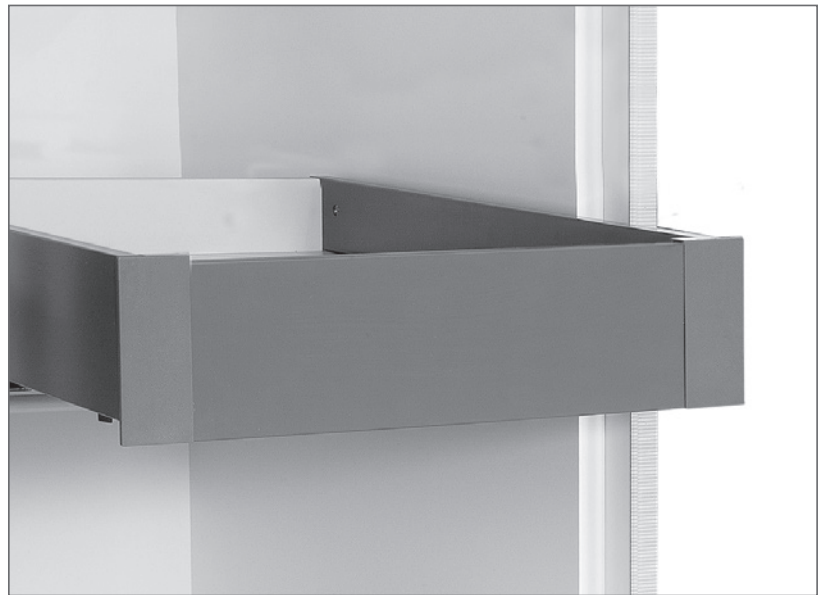

Acessório para Gaveta Metálica AvantBox® Slim Baixa H89

Componentes:

- 1 - Painel frontal 1100
- 2 - Conector frontal H89
- 3 - Fixador Painel frontal

Código	Descrição	Embalagem
0076.12DG08089	Kit Frontal para Gaveta Interna H89	1 Conj.

Montagem Painel Frontal - Gaveta Interna