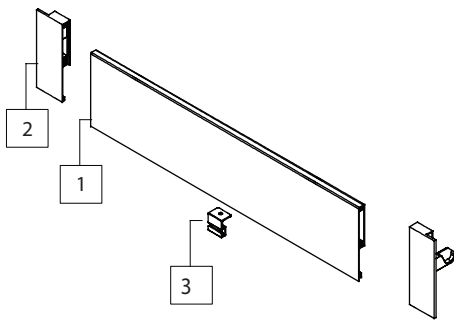

Acessório para Gaveta Metálica AvantBox® Slim Baixa H89

Componentes:

- 1 - Painel frontal 1100
- 2 - Conector frontal H89
- 3 - Fixador Painel frontal

Código	Descrição	Embalagem
0076.12DG08089	Kit Frontal para Gaveta Interna H89	1 Conj.

Montagem Painel Frontal - Gaveta Interna