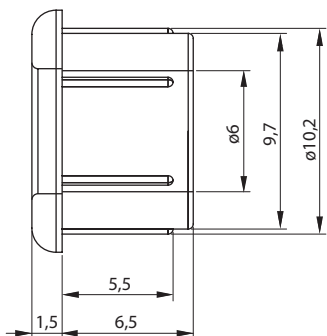

Arremate Plástico 10 x 9 mm

Código	Descrição	Embalagem
0091.809001	Arremate 10 x 9 mm Branco	20.000 / 1.000 peças
0091.809002	Arremate 10 x 9 mm Marrom	20.000 / 1.000 peças
0091.809003	Arremate 10 x 9 mm Preto	20.000 / 1.000 peças
0091.809004	Arremate 10 x 9 mm Cinza	20.000 / 1.000 peças
0091.809005	Arremate 10 x 9 mm Marfim	20.000 / 1.000 peças