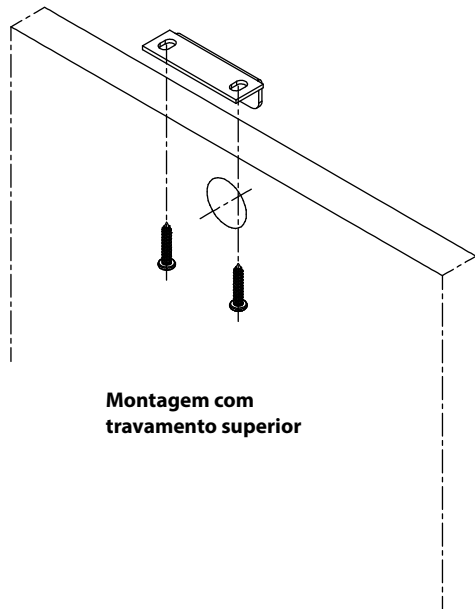

# Batente Metálico para Fechaduras

**Descrição:** Batente metálico para fechaduras e uso no travamento de gavetas e armários  
**Material:** Aço  
**Acabamento:** Zincado

Código	Descrição	Embalagem
0088.9990031	Batente Metálico para Fechaduras	200/20 peças

## Aplicação

**Montagem com travamento superior**

**Montagem com travamento lateral**