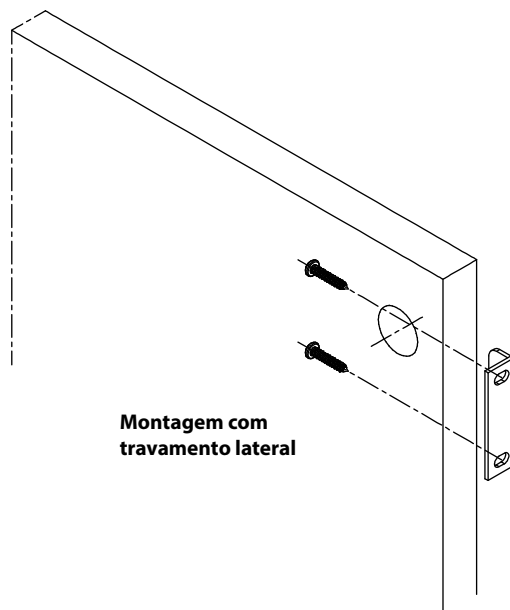

# Batente Metálico para Fechaduras

**Descrição:** Batente metálico para fechaduras e uso no travamento de gavetas e armários  
**Material:** Aço  
**Acabamento:** Zincado

Código	Descrição	Embalagem
0088.9990031	Batente Metálico para Fechaduras	200/20 peças

## Aplicação

**Montagem com travamento superior**

**Montagem com travamento lateral**