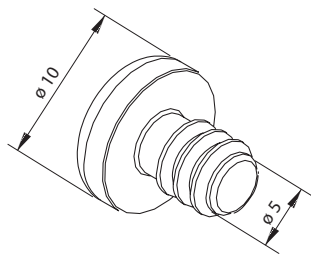

Descrição: Batente de borracha para portas

Embalagem: 100 peças

Código	Descrição	Embalagem
0086.015101	Batente de Borracha para Portas	100 peças