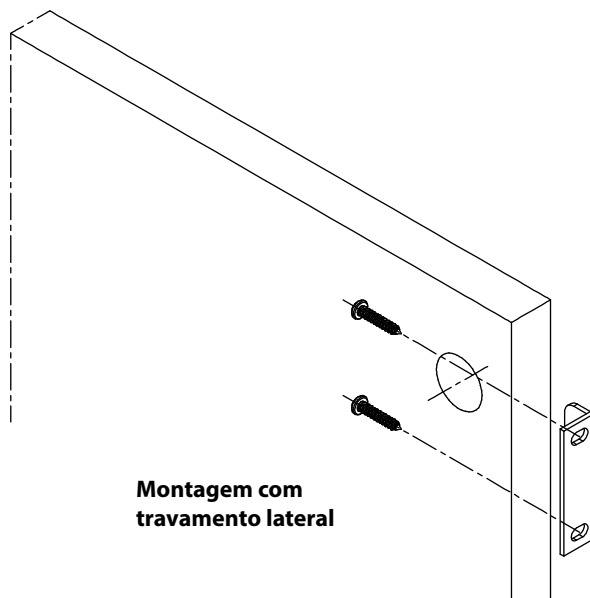

# Batente Metálico para Fechaduras

**Descrição:** Batente metálico para fechaduras e uso no travamento de gavetas e armários

**Material:** Aço

**Acabamento:** Niquelada

Código	Descrição	Embalagem
0088.999003	Batente Metálico para Fechaduras	200/20 peças
0088.999003I	Batente Metálico para Fechaduras INDL	2.500 peças

**Montagem com travamento superior**

**Montagem com travamento lateral**