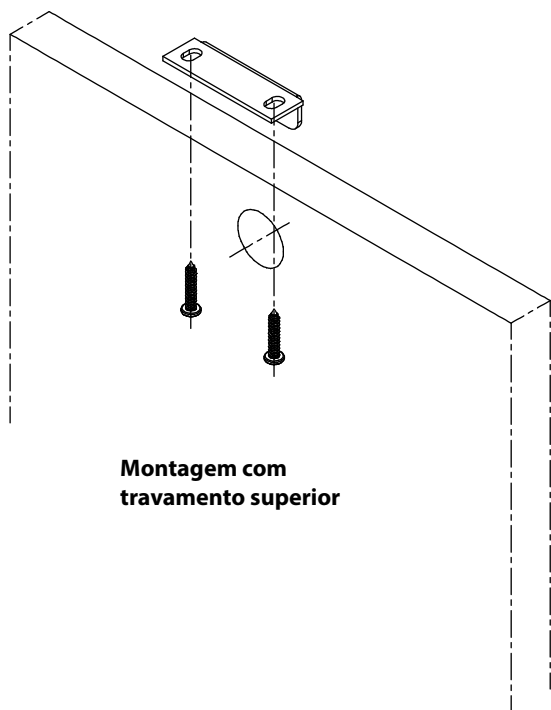

# Batente Metálico para Fechaduras

**Descrição:** Batente metálico para fechaduras e uso no travamento de gavetas e armários

**Material:** Aço

**Acabamento:** Niquelada

Código	Descrição	Embalagem
0088.999003	Batente Metálico para Fechaduras	200/20 peças
0088.999003I	Batente Metálico para Fechaduras INDL	2.500 peças

**Montagem com travamento superior**

**Montagem com travamento lateral**