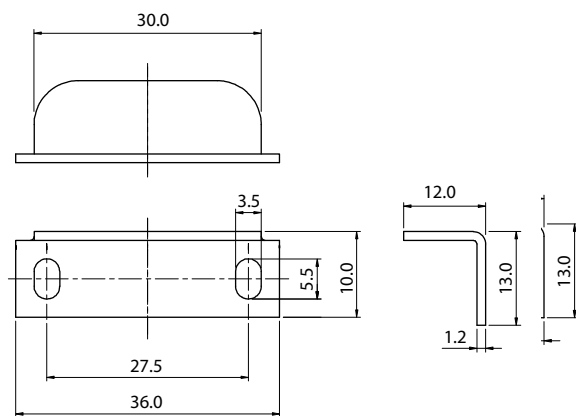

# Batente Metálico para Fechaduras

**Descrição:** Batente metálico para fechaduras e uso no travamento de gavetas e armários

**Material:** Aço

**Acabamento:** Niquelada

Código	Descrição	Embalagem
0088.999003	Batente Metálico para Fechaduras	200/20 peças
0088.999003I	Batente Metálico para Fechaduras INDL	2.500 peças

**Montagem com travamento superior**

**Montagem com travamento lateral**