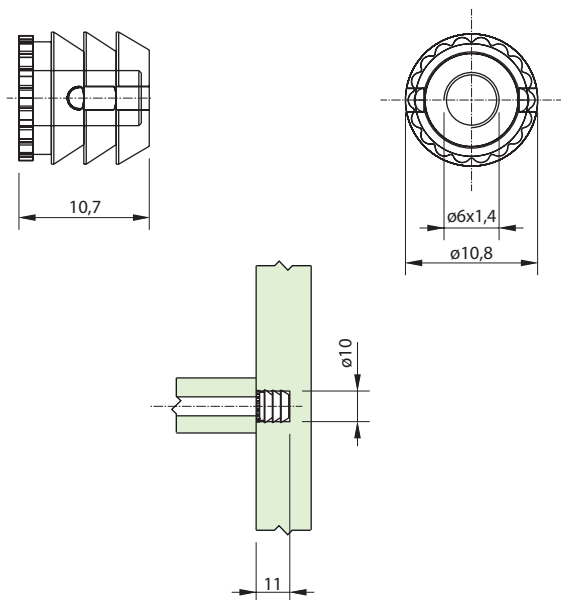

Bucha Plástica $\varnothing 1,4''$ 10 x 11 mm

Código	Descrição	Embalagem
0091.401005	Bucha Plástica Preta $\varnothing 1,4''$ 10 x 11 mm	5.000 peças