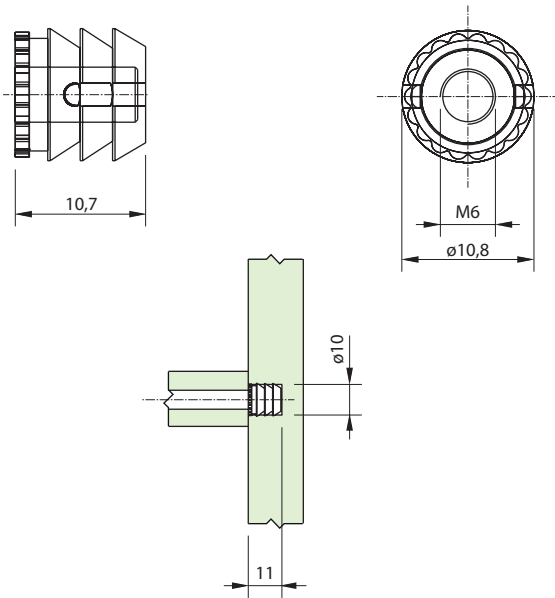

# Bucha Plástica M6 10 x 11 mm

Código	Descrição	Embalagem
0091.401002	Bucha Plástica Branca M6 $\phi$ 10 x 11 mm	10.000 / 100 peças