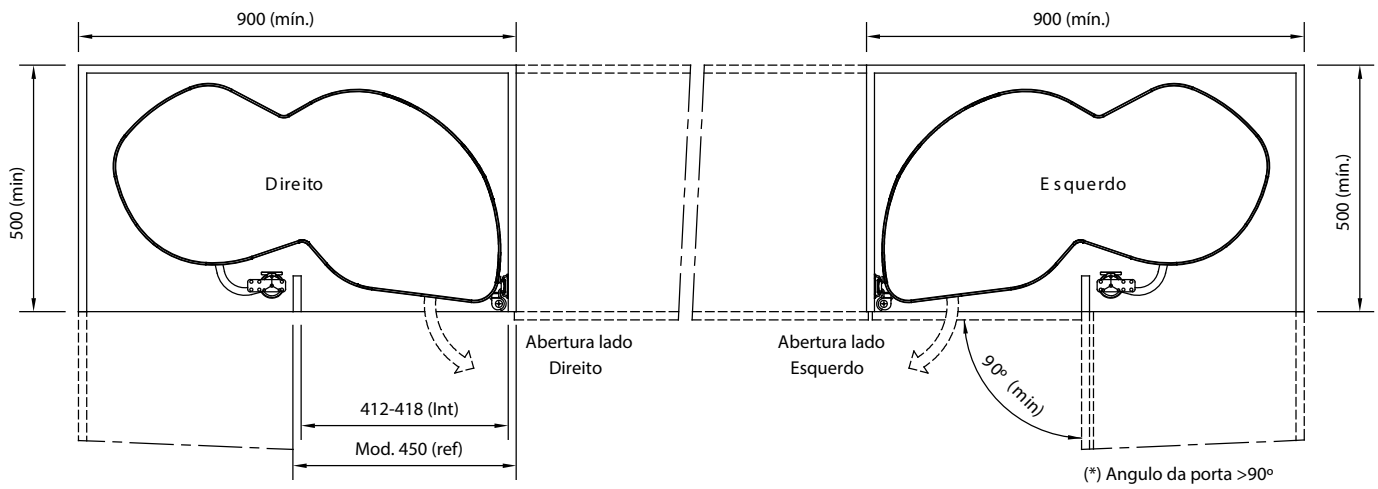

**Capacidade:** 12 kg por bandeja

LANÇAMENTO

Modelo	Código
Esquerdo	55CA00901ESQ
Direito	55CA00901DIR

## Componentes

Esquerdo

Direito

Dimensões do gabinete

Dimensões para montagem

Sequência de montagem facilitada - Exemplo Direito

A) Montagem Suporte lateral e Bases

B) Montagem dos componentes no tubo interno e encaixe nas bases