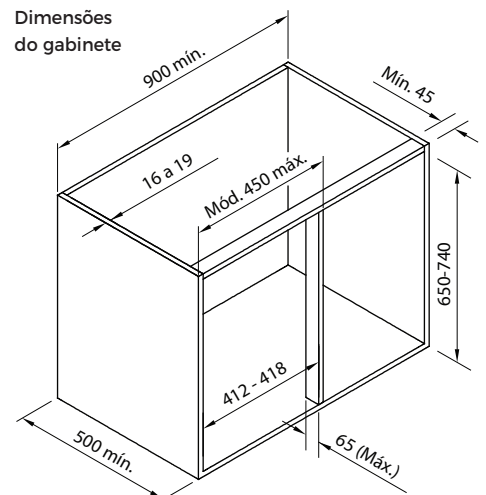

**Capacidade:** 12 kg por bandeja

LANÇAMENTO

Modelo	Código
Esquerdo	55CA00901ESQ
Direito	55CA00901DIR

## Componentes

Esquerdo

Direito

Dimensões do gabinete

Dimensões para montagem

Sequência de montagem facilitada - Exemplo Direito

A) Montagem Suporte lateral e Bases

B) Montagem dos componentes no tubo interno e encaixe nas bases