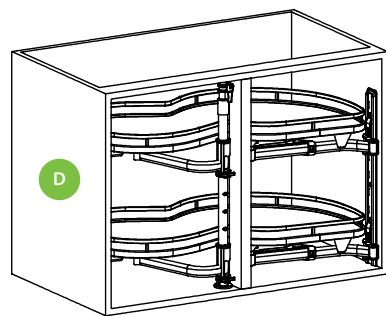

**Capacidade:** 12 kg por bandeja

LANÇAMENTO

Modelo	Código
Esquerdo	55CA00901ESQ
Direito	55CA00901DIR

## Componentes

Esquerdo

Direito

Dimensões do gabinete

Dimensões para montagem

Sequência de montagem facilitada - Exemplo Direito

A) Montagem Suporte lateral e Bases

B) Montagem dos componentes no tubo interno e encaixe nas bases

C) Montagem dos articuladores e encaixe das bandejas

D) Instalação completa das bandejas