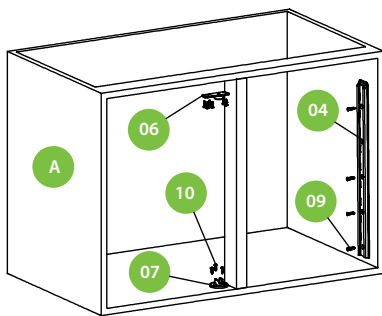

**Capacidade:** 12 kg por bandeja

LANÇAMENTO

Modelo	Código
Esquerdo	55CA00901ESQ
Direito	55CA00901DIR

## Componentes

Esquerdo

Direito

Dimensões do gabinete

Dimensões para montagem

Sequência de montagem facilitada - Exemplo Direito

A) Montagem Suporte lateral e Bases

B) Montagem dos componentes no tubo interno e encaixe nas bases

C) Montagem dos articuladores e encaixe das bandejas

D) Instalação completa das bandejas