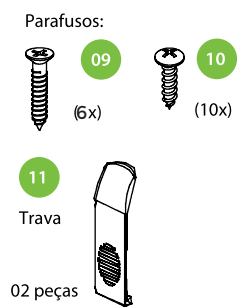

# Canto Articulado FGVTN Slow

**Descrição:** Conjunto articulado para móveis de canto, composto de estrutura metálica e bandejas para produtos / utensílios. Movimento suave com sistema de amortecedor.

**Material:** Aço estrutural e bandejas em mdf com anteparo cromado

**Capacidade:** 12 kg por bandeja

LANÇAMENTO

Modelo	Código
Esquerdo	55CA00901ESQ
Direito	55CA00901DIR

## Componentes

Esquerdo

Direito

Dimensões do gabinete

Dimensões para montagem

Sequência de montagem facilitada - Exemplo Direito

A) Montagem Suporte lateral e Bases

B) Montagem dos componentes no tubo interno e encaixe nas bases