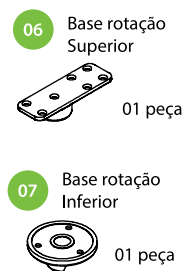

# Canto Articulado FGVTN Slow

**Descrição:** Conjunto articulado para móveis de canto, composto de estrutura metálica e bandejas para produtos / utensílios. Movimento suave com sistema de amortecedor.

**Material:** Aço estrutural e bandejas em mdf com anteparo cromado

**Capacidade:** 12 kg por bandeja

LANÇAMENTO

Modelo	Código
Esquerdo	55CA00901ESQ
Direito	55CA00901DIR

## Componentes

Esquerdo

Direito

Dimensões do gabinete

Dimensões para montagem

Sequência de montagem facilitada - Exemplo Direito

A) Montagem Suporte lateral e Bases

B) Montagem dos componentes no tubo interno e encaixe nas bases