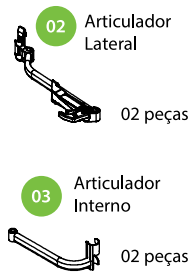

**Capacidade:** 12 kg por bandeja

LANÇAMENTO

Modelo	Código
Esquerdo	55CA00901ESQ
Direito	55CA00901DIR

## Componentes

Esquerdo

Direito

Dimensões do gabinete

Dimensões para montagem

Sequência de montagem facilitada - Exemplo Direito

A) Montagem Suporte lateral e Bases

B) Montagem dos componentes no tubo interno e encaixe nas bases