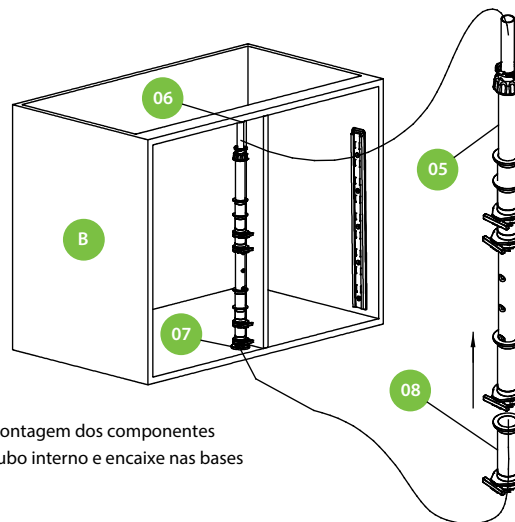

# Canto Articulado FGVTN Slow

**Descrição:** Conjunto articulado para móveis de canto, composto de estrutura metálica e bandejas para produtos / utensílios. Movimento suave com sistema de amortecedor.

**Material:** Aço estrutural e bandejas em mdf com anteparo cromado

**Capacidade:** 12 kg por bandeja

LANÇAMENTO

Modelo	Código
Esquerdo	55CA00901ESQ
Direito	55CA00901DIR

## Componentes

Esquerdo

Direito

Dimensões do gabinete

Dimensões para montagem

Sequência de montagem facilitada - Exemplo Direito

A) Montagem Suporte lateral e Bases

B) Montagem dos componentes no tubo interno e encaixe nas bases

C) Montagem dos articuladores e encaixe das bandejas

D) Instalação completa das bandejas