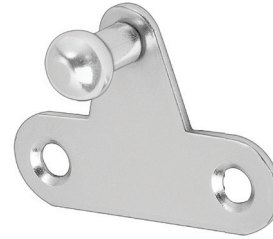

# Conector para Porta de Alumínio - Pistão a Gás

LANÇAMENTO

**Descrição:** Conector para pistão a gás de montagem lateral para uso em portas com perfil de alumínio.

**Material:** Aço

**Acabamento:** Niquelado

Código	Descrição	Embalagem
0092.000103	Conector Porta de Alumínio	1.500 peças

**Dimensões de referência do pistão:**

Conector lateral  
(\*) Fornecido no pistão

**Referência para montagem do conector:**