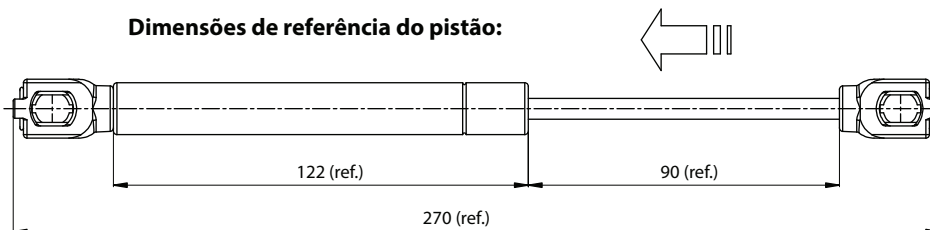

# Conector para Porta de Alumínio - Pistão a Gás

LANÇAMENTO

**Descrição:** Conector para pistão a gás de montagem lateral para uso em portas com perfil de alumínio.

**Material:** Aço

**Acabamento:** Niquelado

Código	Descrição	Embalagem
0092.000103	Conector Porta de Alumínio	1.500 peças

**Dimensões de referência do pistão:**

Conector lateral  
(\*) Fornecido no pistão

**Referência para montagem do conector:**