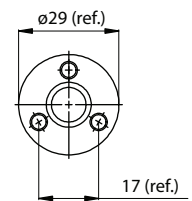

# Conector para Porta de Alumínio - Pistão a Gás

LANÇAMENTO

**Descrição:** Conector para pistão a gás de montagem lateral para uso em portas com perfil de alumínio.

**Material:** Aço

**Acabamento:** Niquelado

Código	Descrição	Embalagem
0092.000103	Conector Porta de Alumínio	1.500 peças

**Dimensões de referência do pistão:**

Conector lateral  
(\*) Fornecido no pistão

**Referência para montagem do conector:**