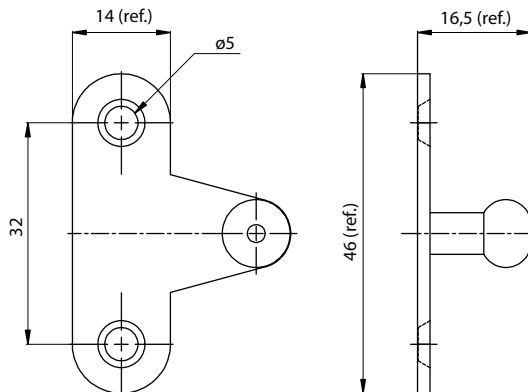

# Conector para Porta de Alumínio - Pistão a Gás

LANÇAMENTO

**Descrição:** Conector para pistão a gás de montagem lateral para uso em portas com perfil de alumínio.

**Material:** Aço

**Acabamento:** Niquelado

Código	Descrição	Embalagem
0092.000103	Conector Porta de Alumínio	1.500 peças

**Dimensões de referência do pistão:**

Conector lateral  
(\*) Fornecido no pistão

**Referência para montagem do conector:**