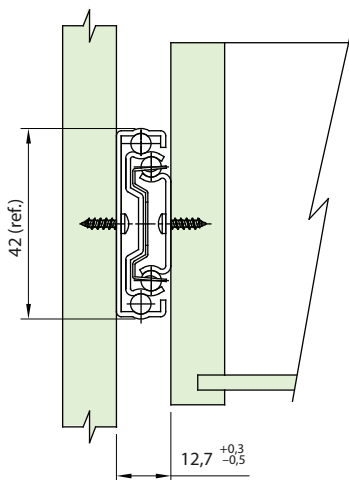

Corrediça FGVTN Larga ZA

Descrição: Corrediça telescópica de abertura total do comprimento nominal. Deslizamento com esferas de aço, peça única de montagem lateral, auto travamento fim de curso com travas que permitem a retirada da gaveta.

Material: Aço relaminado

Fixação: Lateral - sistema 32mm - parafusos cabeça panela PHS AA 3,5mm.

Capacidade: 30 Kg por par

Embalagem: 15 pares por caixa

Código	Descrição	A	B	C	D	E	F	G
545144FGV0250ZA	Corrediça FGVTN Larga 250 mm ZA	250	-	-	148	-	176	250
545144FGV0300ZA	Corrediça FGVTN Larga 300 mm ZA	300	-	-	224	224	96	300
545144FGV0350ZA	Corrediça FGVTN Larga 350 mm ZA	350	-	-	224	256	128	350
545144FGV0400ZA	Corrediça FGVTN Larga 400 mm ZA	400	-	288	224	320	160	400
545144FGV0450ZA	Corrediça FGVTN Larga 450 mm ZA	450	-	352	224	352	160	450
545144FGV0500ZA	Corrediça FGVTN Larga 500 mm ZA	500	416	352	224	416	192	500