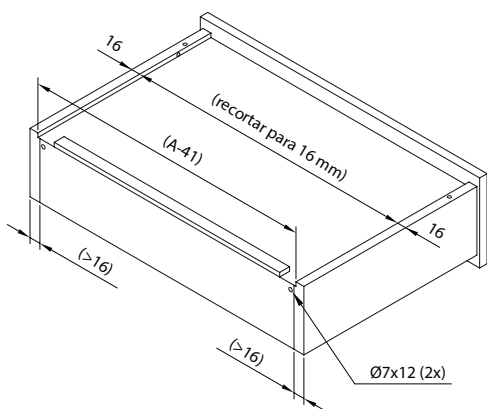

**Material:** Perfis em aço e componentes de montagem em plástico resistente

**Acabamento:** Zincado

**Embalagem:** 10 pares

**Observações:** Acompanha uma instrução de montagem por caixa.

## Detalhe da usinagem na gaveta com lateral > 16mm

## Dimensões para usinagem da gaveta

## Dimensões da gaveta

Referência	P (Gaveta)	P (Móvel)	B	C	D
350	350	368	-	-	260
400	400	418	96	-	310
450	450	468	96	-	360
500	500	518	128	-	410
550	550	568	96	96	460