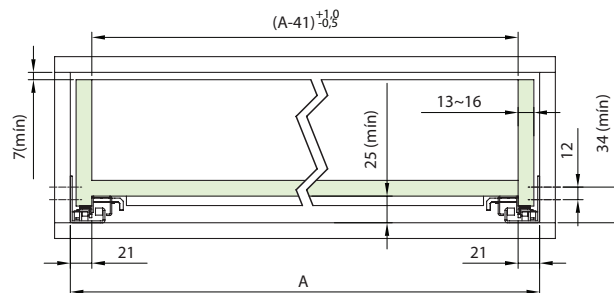

## Detalhe da usinagem na gaveta com lateral > 16mm

## Dimensões para usinagem da gaveta

## Sistema One-Touch

Ajustar força abertura na corrediça Dir/Esq

## Dimensões da gaveta

Referência	P (Gaveta)	P (Móvel)	B	C	D
350	350	368	-	-	260
400	400	418	96	-	310
450	450	468	96	-	360
500	500	518	128	-	410
550	550	568	96	96	460