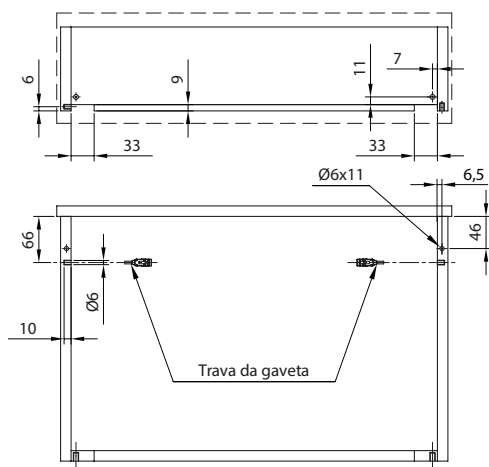

**Material:** Perfis em aço e componentes de montagem em plástico resistente

**Acabamento:** Zincado

**Embalagem:** 10 pares

**Observações:** Acompanha uma instrução de montagem por caixa.

## Detalhe da usinagem na gaveta com lateral > 16mm

## Dimensões para usinagem da gaveta

## Dimensões da gaveta

Referência	P (Gaveta)	P (Móvel)	B	C	D
350	350	368	-	-	260
400	400	418	96	-	310
450	450	468	96	-	360
500	500	518	128	-	410
550	550	568	96	96	460