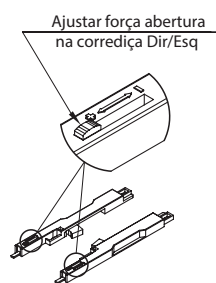

Sistema One-Touch