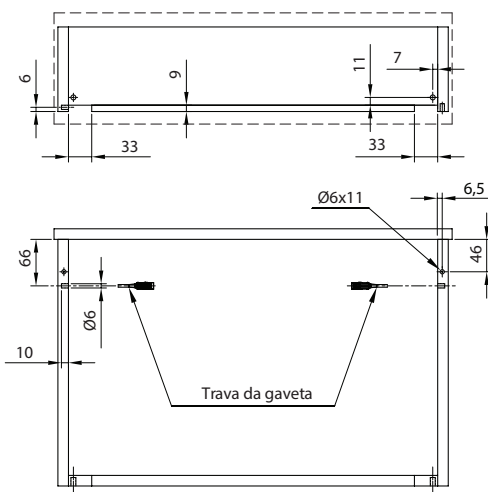

**Material:** Perfis em aço e componentes de montagem em plástico resistente

**Acabamento:** Zincado

**Embalagem:** 10 pares

**Observações:** Acompanha uma instrução de montagem por caixa.

## Detalhe da usinagem na gaveta com lateral > 16mm

## Dimensões para usinagem da gaveta

## Dimensões da gaveta

Referência	P (Gaveta)	P (Móvel)	B	C	D
350	350	368	-	-	335
400	400	418	96	-	385
450	450	468	96	-	435
500	500	518	128	-	485
550	550	568	96	96	535

Ø4 (Pode ser usado parafuso para fixar na gaveta após ajuste altura)