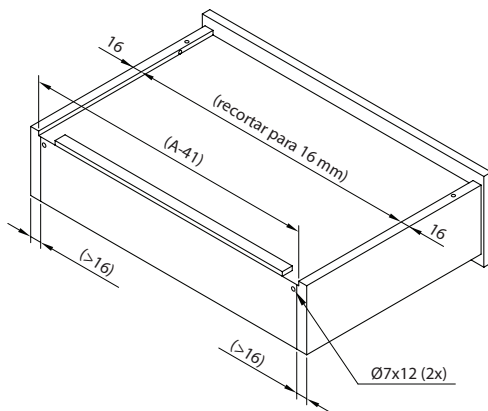

**Material:** Perfis em aço e componentes de montagem em plástico resistente

**Acabamento:** Zincado

**Embalagem:** 10 pares

**Observações:** Acompanha uma instrução de montagem por caixa.

## Detalhe da usinagem na gaveta com lateral > 16mm

## Dimensões para usinagem da gaveta

## Dimensões da gaveta

Referência	P (Gaveta)	P (Móvel)	B	C	D
350	350	368	-	-	335
400	400	418	96	-	385
450	450	468	96	-	435
500	500	518	128	-	485
550	550	568	96	96	535

Ø4 (Pode ser usado parafuso para fixar na gaveta após ajuste altura)