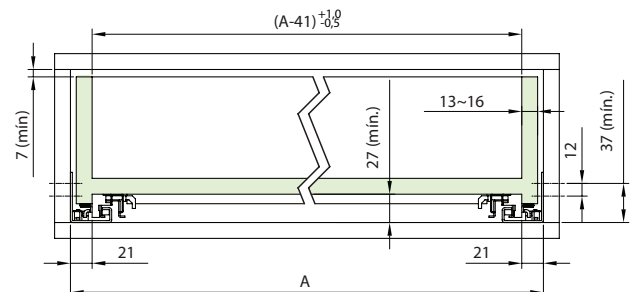

## Detalhe da usinagem na gaveta com lateral > 16mm

## Dimensões para usinagem da gaveta

## Dimensões da gaveta

Referência	P (Gaveta)	P (Móvel)	B	C	D
350	350	368	-	-	335
400	400	418	96	-	385
450	450	468	96	-	435
500	500	518	128	-	485
550	550	568	96	96	535

Ø4 (Pode ser usado parafuso para fixar na gaveta após ajuste altura)