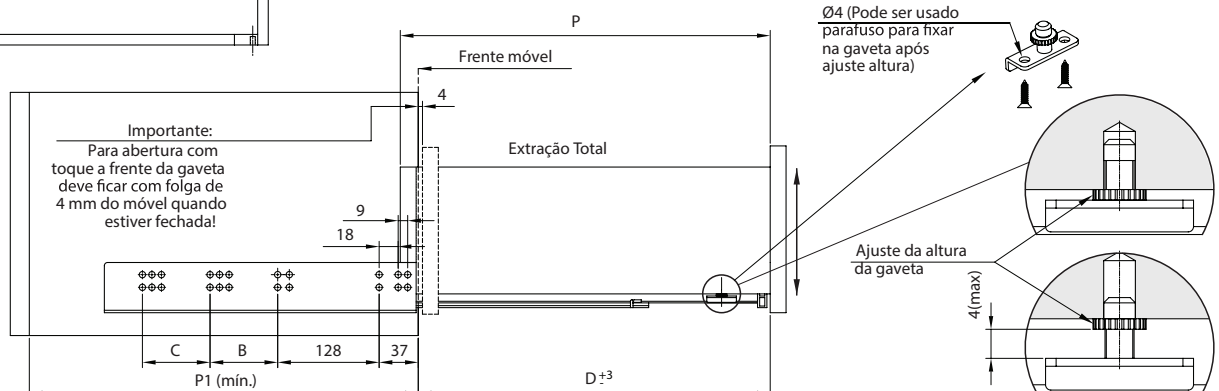

**Material:** Perfis em aço e componentes de montagem em plástico resistente

**Acabamento:** Zincado

**Embalagem:** 10 pares

**Observações:** Acompanha uma instrução de montagem por caixa.

## Dimensões para usinagem da gaveta

## Sistema One-Touch

## Dimensões da gaveta

Referência	P (Gaveta)	P (Móvel)	B	C	D
350	350	368	-	-	335
400	400	418	96	-	385
450	450	468	96	-	435
500	500	518	128	-	485
550	550	568	96	96	535

Ø4 (Pode ser usado parafuso para fixar na gaveta após ajuste altura)