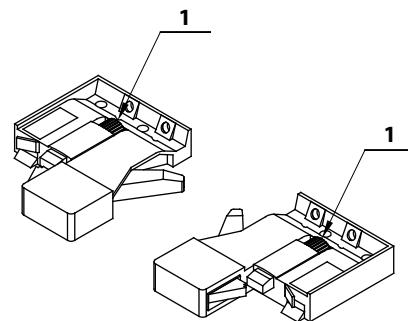

# Corrediça FGVTN Oculta One-Touch ET

**Descrição:** Corrediça oculta de extração total com sistema One-Touch para abertura de gavetas com apenas um toque. Dispensa utilização de puxador.

**Material:** Perfis em aço e componentes de montagem em plástico resistente

**Acabamento:** Zincado

**Embalagem:** 10 pares

**Observações:** Acompanha uma instrução de montagem por caixa.

Código	Ref.	P (gaveta)	P1 (móvel)	C (curso)	D	E	F
54FGOC12300TOT0	300 mm	300	320	275	128	32	32
54FGOC12350TOT0	350 mm	350	370	325	128	32	32
54FGOC12400TOT0	400 mm	400	420	375	128	32	32
54FGOC12450TOT0	450 mm	450	470	425	128	96	32
54FGOC12500TOT0	500 mm	500	520	475	224	96	64
54FGOC12550TOT0	550 mm	550	570	525	224	96	64

Dimensões da Gaveta - Vista Frontal

Sistema de ajuste altura vertical  
Lado - Dir/Esq

Regulagem vertical: +3 mm

Destrave  
LE  
LD  
Destrave simultâneo para retirar a gaveta

Vista Inferior

(\*) Pode ser montada com gatilho "3D" que permite 3 regulagens (vendido como acessório)