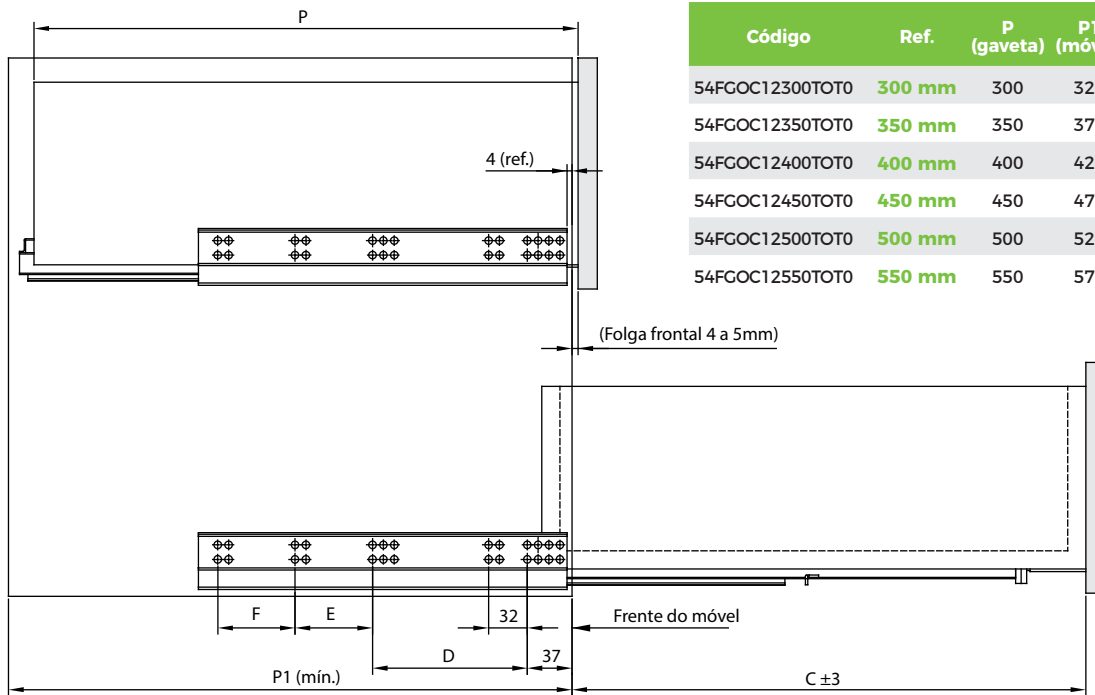

# Corrediça FGVTN Oculta One-Touch ET

**Descrição:** Corrediça oculta de extração total com sistema One-Touch para abertura de gavetas com apenas um toque. Dispensa utilização de puxador.

**Material:** Perfis em aço e componentes de montagem em plástico resistente

**Acabamento:** Zincado

**Embalagem:** 10 pares

**Observações:** Acompanha uma instrução de montagem por caixa.

Código	Ref.	P (gaveta)	P1 (móvel)	C (curso)	D	E	F
54FGOC12300TOT0	300 mm	300	320	275	128	32	32
54FGOC12350TOT0	350 mm	350	370	325	128	32	32
54FGOC12400TOT0	400 mm	400	420	375	128	32	32
54FGOC12450TOT0	450 mm	450	470	425	128	96	32
54FGOC12500TOT0	500 mm	500	520	475	224	96	64
54FGOC12550TOT0	550 mm	550	570	525	224	96	64

Dimensões da Gaveta - Vista Frontal

Sistema de ajuste altura vertical  
Lado - Dir/Esq

Regulagem vertical: +3 mm

Destrave  
LE  
LD  
Destrave simultâneo para retirar a gaveta

Vista Inferior

(\*) Pode ser montada com gatilho "3D" que permite 3 regulagens (vendido como acessório)