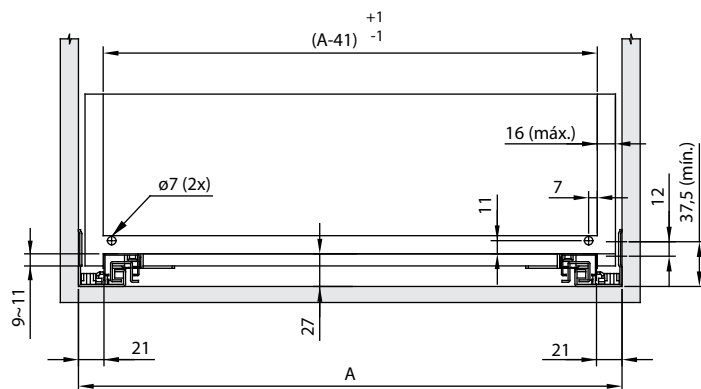

# Corrediça FGVTN Oculta One-Touch ET

**Descrição:** Corrediça oculta de extração total com sistema One-Touch para abertura de gavetas com apenas um toque. Dispensa utilização de puxador.

**Material:** Perfis em aço e componentes de montagem em plástico resistente

**Acabamento:** Zincado

**Embalagem:** 10 pares

**Observações:** Acompanha uma instrução de montagem por caixa.

Código	Ref.	P (gaveta)	P1 (móvel)	C (curso)	D	E	F
54FGOC12300TOT0	300 mm	300	320	275	128	32	32
54FGOC12350TOT0	350 mm	350	370	325	128	32	32
54FGOC12400TOT0	400 mm	400	420	375	128	32	32
54FGOC12450TOT0	450 mm	450	470	425	128	96	32
54FGOC12500TOT0	500 mm	500	520	475	224	96	64
54FGOC12550TOT0	550 mm	550	570	525	224	96	64

Dimensões da Gaveta - Vista Frontal

Sistema de ajuste altura vertical  
Lado - Dir/Esq

Regulagem vertical: +3 mm

Destrave  
LE  
LD  
Destrave simultâneo para retirar a gaveta

Vista Inferior

(\*) Pode ser montada com gatilho "3D" que permite 3 regulagens (vendido como acessório)