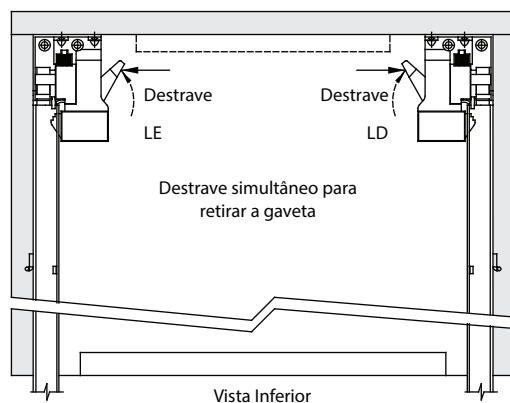

Corrediça FGVTN Oculta One-Touch EP

Descrição: Corrediça oculta de extração parcial com sistema One-Touch para abertura de gavetas com apenas um toque. Dispensa utilização de puxador.

Material: Perfis em aço e componentes de montagem em plástico resistente

Acabamento: Zincado

Embalagem: 10 pares

Observações: Acompanha uma Instrução de Montagem por caixa.

Código	Ref.	P (gaveta)	P1 (móvel)	C (curso)	D	E	F	G
54FGOC12300POTO	300 mm	300	320	195	128	160	-	-
54FGOC12350POTO	350 mm	350	370	245	128	160	32	-
54FGOC12400POTO	400 mm	400	420	295	128	192	32	-
54FGOC12450POTO	450 mm	450	470	345	128	224	32	-
54FGOC12500POTO	500 mm	500	520	395	128	224	32	32
54FGOC12550POTO	550 mm	550	570	445	128	224	32	32

Dimensões da Gaveta - Vista Frontal

Vista Inferior

Sistema de ajuste altura vertical Lado - Dir/Esq