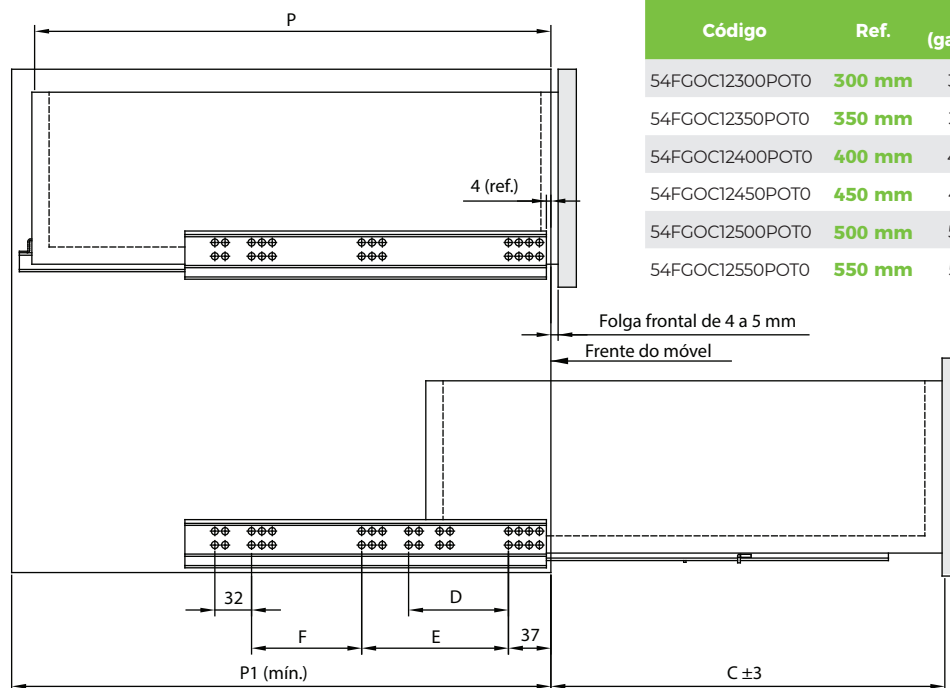

Corrediça FGVTN Oculta One-Touch EP

Descrição: Corrediça oculta de extração parcial com sistema One-Touch para abertura de gavetas com apenas um toque. Dispensa utilização de puxador.

Material: Perfis em aço e componentes de montagem em plástico resistente

Acabamento: Zincado

Embalagem: 10 pares

Observações: Acompanha uma Instrução de Montagem por caixa.

Código	Ref.	P (gaveta)	P1 (móvel)	C (curso)	D	E	F	G
54FGOC12300POTO	300 mm	300	320	195	128	160	-	-
54FGOC12350POTO	350 mm	350	370	245	128	160	32	-
54FGOC12400POTO	400 mm	400	420	295	128	192	32	-
54FGOC12450POTO	450 mm	450	470	345	128	224	32	-
54FGOC12500POTO	500 mm	500	520	395	128	224	32	32
54FGOC12550POTO	550 mm	550	570	445	128	224	32	32

Dimensões da Gaveta - Vista Frontal

Vista Inferior

Sistema de ajuste altura vertical Lado - Dir/Esq