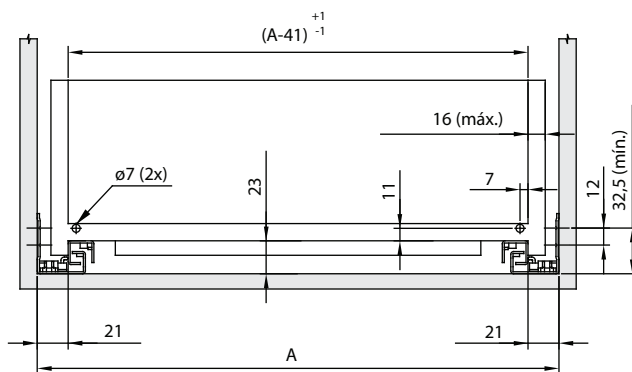

Corrediça FGVTN Oculta One-Touch EP

Descrição: Corrediça oculta de extração parcial com sistema One-Touch para abertura de gavetas com apenas um toque. Dispensa utilização de puxador.

Material: Perfis em aço e componentes de montagem em plástico resistente

Acabamento: Zincado

Embalagem: 10 pares

Observações: Acompanha uma Instrução de Montagem por caixa.

Código	Ref.	P (gaveta)	P1 (móvel)	C (curso)	D	E	F	G
54FGOC12300POTO	300 mm	300	320	195	128	160	-	-
54FGOC12350POTO	350 mm	350	370	245	128	160	32	-
54FGOC12400POTO	400 mm	400	420	295	128	192	32	-
54FGOC12450POTO	450 mm	450	470	345	128	224	32	-
54FGOC12500POTO	500 mm	500	520	395	128	224	32	32
54FGOC12550POTO	550 mm	550	570	445	128	224	32	32

Dimensões da Gaveta - Vista Frontal

Vista Inferior

Sistema de ajuste altura vertical Lado - Dir/Esq