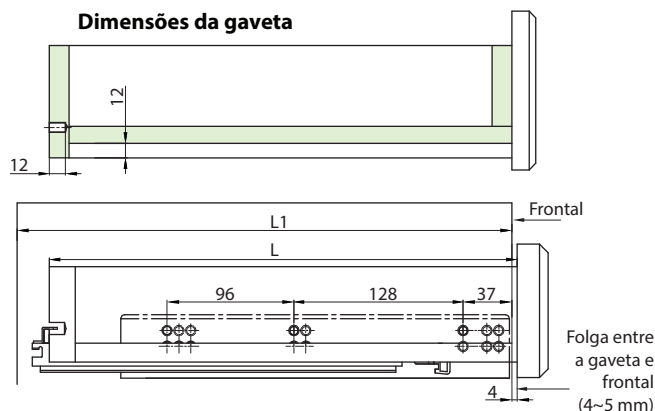

Corrediça FGVTN Oculta One-Touch ET

Descrição: Corrediça oculta de extração total com sistema One-Touch para abertura de gavetas com apenas um toque. Dispensa utilização de puxador.

Material: Perfis em aço e componentes de montagem em plástico resistente

Acabamento: Zincado

Embalagem: 10 pares

Observações: Acompanha uma instrução de montagem por caixa.

Código	Descrição	Embalagem
54FGOC16300TOT0	FGVTN Oculta ET One-Touch 300 mm	10 pares
54FGOC16350TOT0	FGVTN Oculta ET One-Touch 350 mm	10 pares
54FGOC16400TOT0	FGVTN Oculta ET One-Touch 400 mm	10 pares
54FGOC16450TOT0	FGVTN Oculta ET One-Touch 450 mm	10 pares
54FGOC16500TOT0	FGVTN Oculta ET One-Touch 500 mm	10 pares
54FGOC16550TOT0	FGVTN Oculta ET One-Touch 550 mm	10 pares

Dimensões da gaveta

Referência

	300	350	400	450	500	550
Dimensão da Gaveta (L)	300	350	400	450	500	550
Prof. mín. do móvel (L1)	318	368	418	468	518	568