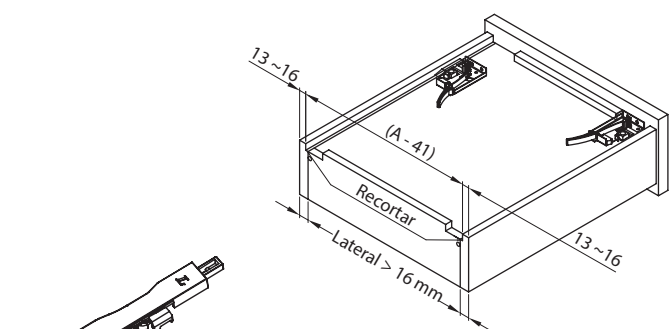

Corrediça FGVTN Oculta One-Touch ET

Descrição: Corrediça oculta de extração total com sistema One-Touch para abertura de gavetas com apenas um toque. Dispensa utilização de puxador.

Material: Perfis em aço e componentes de montagem em plástico resistente

Acabamento: Zincado

Embalagem: 10 pares

Observações: Acompanha uma instrução de montagem por caixa.

Código	Descrição	Embalagem
54FGOC16300TOT0	FGVTN Oculta ET One-Touch 300 mm	10 pares
54FGOC16350TOT0	FGVTN Oculta ET One-Touch 350 mm	10 pares
54FGOC16400TOT0	FGVTN Oculta ET One-Touch 400 mm	10 pares
54FGOC16450TOT0	FGVTN Oculta ET One-Touch 450 mm	10 pares
54FGOC16500TOT0	FGVTN Oculta ET One-Touch 500 mm	10 pares
54FGOC16550TOT0	FGVTN Oculta ET One-Touch 550 mm	10 pares

Dimensões da gaveta

Referência

	300	350	400	450	500	550
Dimensão da Gaveta (L)	300	350	400	450	500	550
Prof. mín. do móvel (L1)	318	368	418	468	518	568