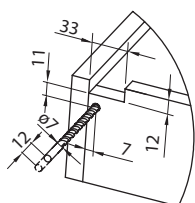

Corrediça FGVTN Oculta One-Touch ET

Descrição: Corrediça oculta de extração total com sistema One-Touch para abertura de gavetas com apenas um toque. Dispensa utilização de puxador.

Material: Perfis em aço e componentes de montagem em plástico resistente

Acabamento: Zincado

Embalagem: 10 pares

Observações: Acompanha uma instrução de montagem por caixa.

Código	Descrição	Embalagem
54FGOC16300TOT0	FGVTN Oculta ET One-Touch 300 mm	10 pares
54FGOC16350TOT0	FGVTN Oculta ET One-Touch 350 mm	10 pares
54FGOC16400TOT0	FGVTN Oculta ET One-Touch 400 mm	10 pares
54FGOC16450TOT0	FGVTN Oculta ET One-Touch 450 mm	10 pares
54FGOC16500TOT0	FGVTN Oculta ET One-Touch 500 mm	10 pares
54FGOC16550TOT0	FGVTN Oculta ET One-Touch 550 mm	10 pares

Dimensões da gaveta

Referência

	300	350	400	450	500	550
Dimensão da Gaveta (L)	300	350	400	450	500	550
Prof. mín. do móvel (L1)	318	368	418	468	518	568