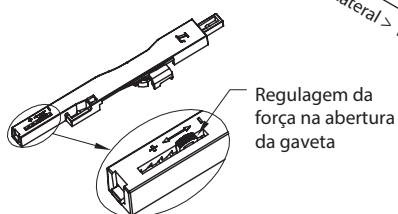

Corrediça FGVTN Oculta One-Touch ET

Descrição: Corrediça oculta de extração total com sistema One-Touch para abertura de gavetas com apenas um toque. Dispensa utilização de puxador.

Material: Perfis em aço e componentes de montagem em plástico resistente

Acabamento: Zincado

Embalagem: 10 pares

Observações: Acompanha uma instrução de montagem por caixa.

Código	Descrição	Embalagem
54FGOC16300TOT0	FGVTN Oculta ET One-Touch 300 mm	10 pares
54FGOC16350TOT0	FGVTN Oculta ET One-Touch 350 mm	10 pares
54FGOC16400TOT0	FGVTN Oculta ET One-Touch 400 mm	10 pares
54FGOC16450TOT0	FGVTN Oculta ET One-Touch 450 mm	10 pares
54FGOC16500TOT0	FGVTN Oculta ET One-Touch 500 mm	10 pares
54FGOC16550TOT0	FGVTN Oculta ET One-Touch 550 mm	10 pares

Dimensões da gaveta

Referência

	300	350	400	450	500	550
Dimensão da Gaveta (L)	300	350	400	450	500	550
Prof. mín. do móvel (L1)	318	368	418	468	518	568