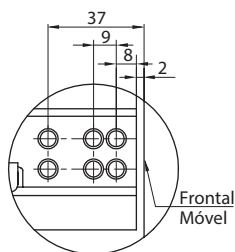

Corrediça FGVTN Oculta One-Touch ET

Descrição: Corrediça oculta de extração total com sistema One-Touch para abertura de gavetas com apenas um toque. Dispensa utilização de puxador.

Material: Perfis em aço e componentes de montagem em plástico resistente

Acabamento: Zincado

Embalagem: 10 pares

Observações: Acompanha uma instrução de montagem por caixa.

Código	Descrição	Embalagem
54FGOC16300TOT0	FGVTN Oculta ET One-Touch 300 mm	10 pares
54FGOC16350TOT0	FGVTN Oculta ET One-Touch 350 mm	10 pares
54FGOC16400TOT0	FGVTN Oculta ET One-Touch 400 mm	10 pares
54FGOC16450TOT0	FGVTN Oculta ET One-Touch 450 mm	10 pares
54FGOC16500TOT0	FGVTN Oculta ET One-Touch 500 mm	10 pares
54FGOC16550TOT0	FGVTN Oculta ET One-Touch 550 mm	10 pares

Dimensões da gaveta

Referência

	300	350	400	450	500	550
Dimensão da Gaveta (L)	300	350	400	450	500	550
Prof. mín. do móvel (L1)	318	368	418	468	518	568