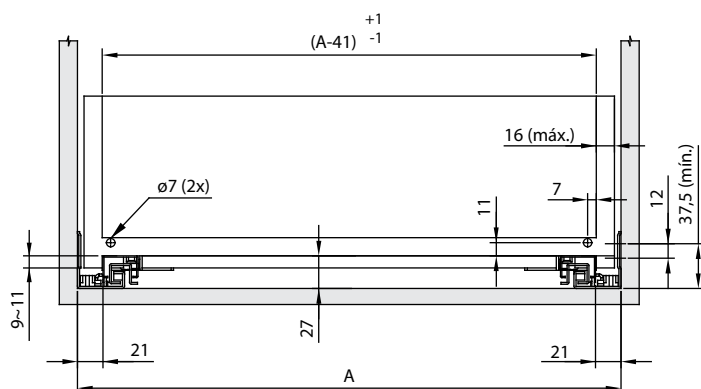

Corrediça FGVTN Oculta One-Touch ET

Descrição: Corrediça oculta de extração total com sistema One-Touch para abertura de gavetas com apenas um toque. Dispensa utilização de puxador.

Material: Perfis em aço e componentes de montagem em plástico resistente

Acabamento: Zincado

Embalagem: 10 pares

Observações: Acompanha uma instrução de montagem por caixa.

Código	Ref.	P (gaveta)	P1 (móvel)	C (curso)	D	E	F
54FGOC12300TOT0	300 mm	300	320	275	128	32	32
54FGOC12350TOT0	350 mm	350	370	325	128	32	32
54FGOC12400TOT0	400 mm	400	420	375	128	32	32
54FGOC12450TOT0	450 mm	450	470	425	128	96	32
54FGOC12500TOT0	500 mm	500	520	475	224	96	64
54FGOC12550TOT0	550 mm	550	570	525	224	96	64

Dimensões da Gaveta - Vista Frontal

Vista Inferior

Sistema de ajuste altura vertical Lado - Dir/Esq

Regulagem vertical: +3 mm