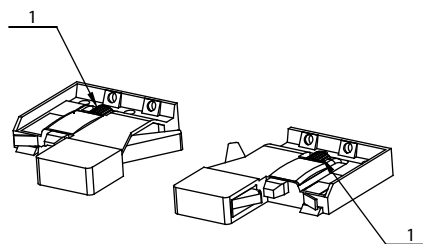

Corrediça FGVTN Oculta One-Touch ET

Descrição: Corrediça oculta de extração total com sistema One-Touch para abertura de gavetas com apenas um toque. Dispensa utilização de puxador.

Material: Perfis em aço e componentes de montagem em plástico resistente

Acabamento: Zincado

Embalagem: 10 pares

Observações: Acompanha uma instrução de montagem por caixa.

Código	Ref.	P (gaveta)	P1 (móvel)	C (curso)	D	E	F
54FGOC12300TOT0	300 mm	300	320	275	128	32	32
54FGOC12350TOT0	350 mm	350	370	325	128	32	32
54FGOC12400TOT0	400 mm	400	420	375	128	32	32
54FGOC12450TOT0	450 mm	450	470	425	128	96	32
54FGOC12500TOT0	500 mm	500	520	475	224	96	64
54FGOC12550TOT0	550 mm	550	570	525	224	96	64

Dimensões da Gaveta - Vista Frontal

Vista Inferior

Sistema de ajuste altura vertical Lado - Dir/Esq

Regulagem vertical: +3 mm