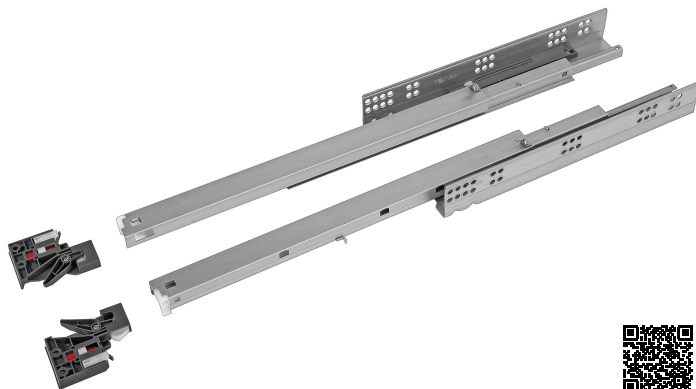

Corrediça FGVTN Oculta One-Touch ET

Descrição: Corrediça oculta de extração total com sistema One-Touch para abertura de gavetas com apenas um toque. Dispensa utilização de puxador.

Material: Perfis em aço e componentes de montagem em plástico resistente

Acabamento: Zincado

Embalagem: 10 pares

Observações: Acompanha uma instrução de montagem por caixa.

Código	Ref.	P (gaveta)	P1 (móvel)	C (curso)	D	E	F
54FGOC12300TOT0	300 mm	300	320	275	128	32	32
54FGOC12350TOT0	350 mm	350	370	325	128	32	32
54FGOC12400TOT0	400 mm	400	420	375	128	32	32
54FGOC12450TOT0	450 mm	450	470	425	128	96	32
54FGOC12500TOT0	500 mm	500	520	475	224	96	64
54FGOC12550TOT0	550 mm	550	570	525	224	96	64

Dimensões da Gaveta - Vista Frontal

Vista Inferior

Sistema de ajuste altura vertical Lado - Dir/Esq

Regulagem vertical: +3 mm