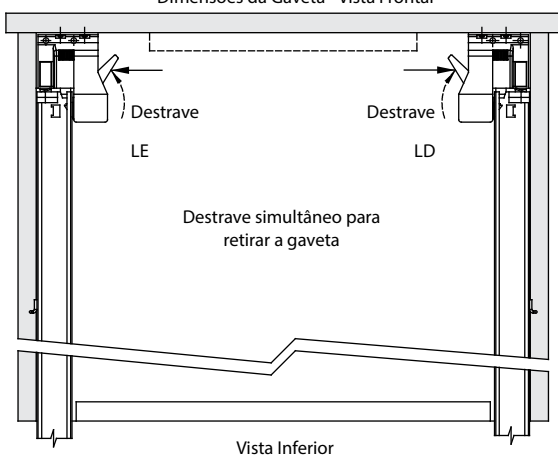

Corrediça FGVTN Oculta One-Touch ET

Descrição: Corrediça oculta de extração total com sistema One-Touch para abertura de gavetas com apenas um toque. Dispensa utilização de puxador.

Material: Perfis em aço e componentes de montagem em plástico resistente

Acabamento: Zincado

Embalagem: 10 pares

Observações: Acompanha uma instrução de montagem por caixa.

Código	Ref.	P (gaveta)	P1 (móvel)	C (curso)	D	E	F
54FGOC12300TOT0	300 mm	300	320	275	128	32	32
54FGOC12350TOT0	350 mm	350	370	325	128	32	32
54FGOC12400TOT0	400 mm	400	420	375	128	32	32
54FGOC12450TOT0	450 mm	450	470	425	128	96	32
54FGOC12500TOT0	500 mm	500	520	475	224	96	64
54FGOC12550TOT0	550 mm	550	570	525	224	96	64

Dimensões da Gaveta - Vista Frontal

Vista Inferior

Sistema de ajuste altura vertical Lado - Dir/Esq

Regulagem vertical: +3 mm