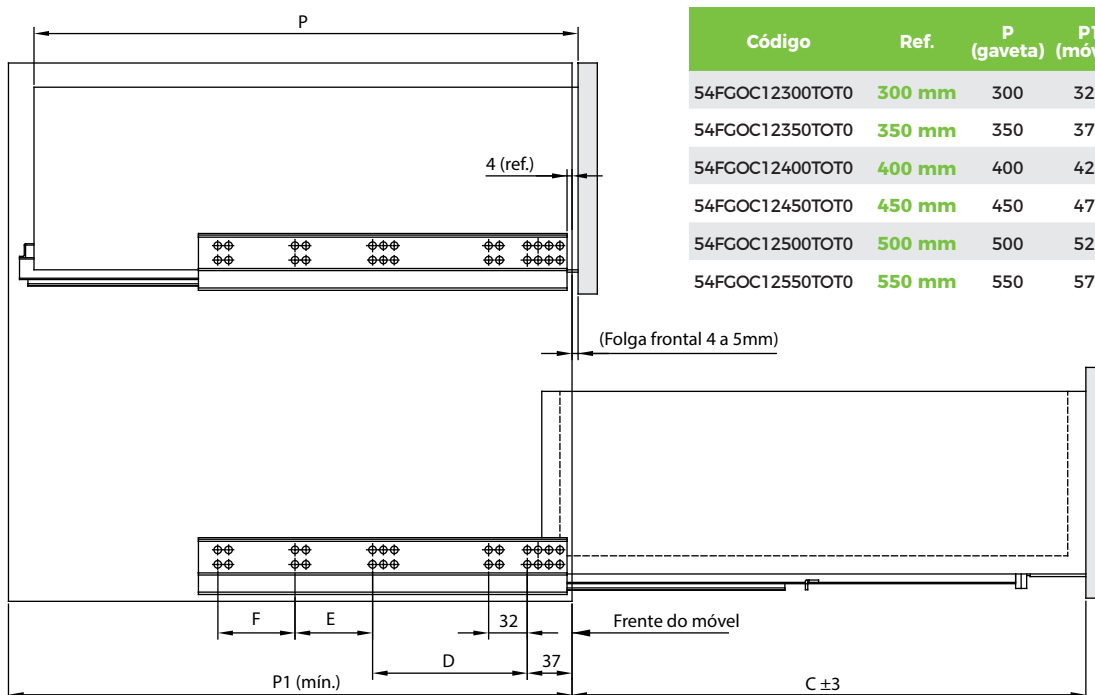

Corrediça FGVTN Oculta One-Touch ET

Descrição: Corrediça oculta de extração total com sistema One-Touch para abertura de gavetas com apenas um toque. Dispensa utilização de puxador.

Material: Perfis em aço e componentes de montagem em plástico resistente

Acabamento: Zincado

Embalagem: 10 pares

Observações: Acompanha uma instrução de montagem por caixa.

Código	Ref.	P (gaveta)	P1 (móvel)	C (curso)	D	E	F
54FGOC12300TOT0	300 mm	300	320	275	128	32	32
54FGOC12350TOT0	350 mm	350	370	325	128	32	32
54FGOC12400TOT0	400 mm	400	420	375	128	32	32
54FGOC12450TOT0	450 mm	450	470	425	128	96	32
54FGOC12500TOT0	500 mm	500	520	475	224	96	64
54FGOC12550TOT0	550 mm	550	570	525	224	96	64

Dimensões da Gaveta - Vista Frontal

Vista Inferior

Sistema de ajuste altura vertical Lado - Dir/Esq

Regulagem vertical: +3 mm