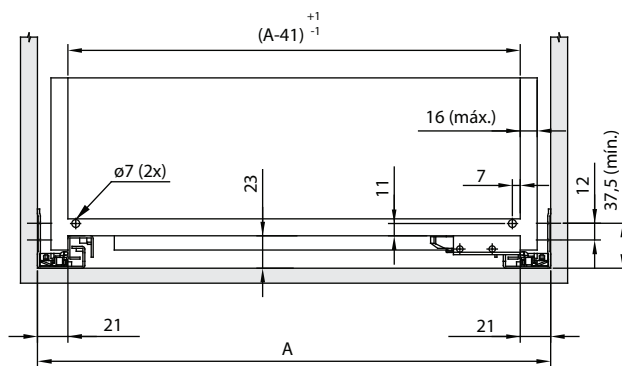

Corrediça FGVTN Oculta Slowmotion EP

Descrição: Corrediça oculta de extração parcial com sistema Slowmotion para fechamento suave de gavetas.

Material: Perfis em aço e componentes de montagem em plástico resistente

Acabamento: Zincado

Embalagem: 10 pares

Observações: Acompanha uma Instrução de Montagem por caixa.

Código	Ref.	P (gaveta)	P1 (móvel)	C (curso)	D	E	F
54FGOC12350PSX0	350 mm	350	370	250	-	128	32
54FGOC12400PSX0	400 mm	400	420	300	-	128	96
54FGOC12450PSX0	450 mm	450	470	350	-	128	96
54FGOC12500PSX0	500 mm	500	520	400	96	128	96

Dimensões da Gaveta - Vista Frontal

Vista Inferior

Sistema de ajuste altura vertical
Lado - Dir/Esq