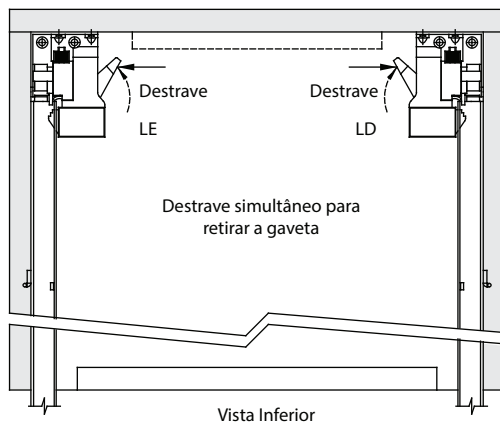

Corrediça FGVTN Oculta Slowmotion EP

Descrição: Corrediça oculta de extração parcial com sistema Slowmotion para fechamento suave de gavetas.

Material: Perfis em aço e componentes de montagem em plástico resistente

Acabamento: Zincado

Embalagem: 10 pares

Observações: Acompanha uma Instrução de Montagem por caixa.

Código	Ref.	P (gaveta)	P1 (móvel)	C (curso)	D	E	F
54FGOC12350PSX0	350 mm	350	370	250	-	128	32
54FGOC12400PSX0	400 mm	400	420	300	-	128	96
54FGOC12450PSX0	450 mm	450	470	350	-	128	96
54FGOC12500PSX0	500 mm	500	520	400	96	128	96

Dimensões da Gaveta - Vista Frontal

Vista Inferior

Sistema de ajuste altura vertical
Lado - Dir/Esq