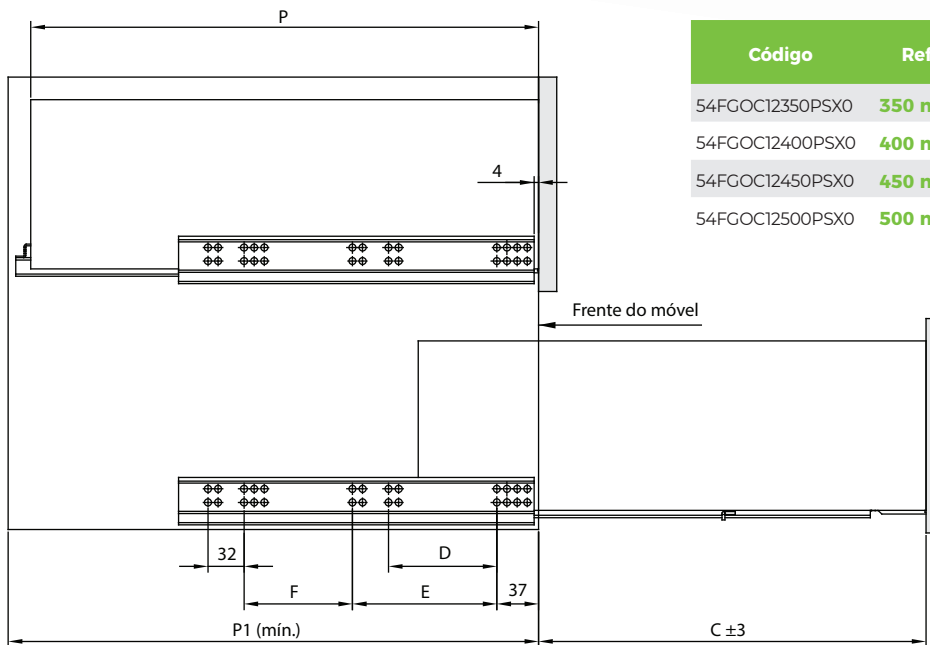

Corrediça FGVTN Oculta Slowmotion EP

Descrição: Corrediça oculta de extração parcial com sistema Slowmotion para fechamento suave de gavetas.

Material: Perfis em aço e componentes de montagem em plástico resistente

Acabamento: Zincado

Embalagem: 10 pares

Observações: Acompanha uma Instrução de Montagem por caixa.

Código	Ref.	P (gaveta)	P1 (móvel)	C (curso)	D	E	F
54FGOC12350PSX0	350 mm	350	370	250	-	128	32
54FGOC12400PSX0	400 mm	400	420	300	-	128	96
54FGOC12450PSX0	450 mm	450	470	350	-	128	96
54FGOC12500PSX0	500 mm	500	520	400	96	128	96

Dimensões da Gaveta - Vista Frontal

Vista Inferior

Sistema de ajuste altura vertical
Lado - Dir/Esq