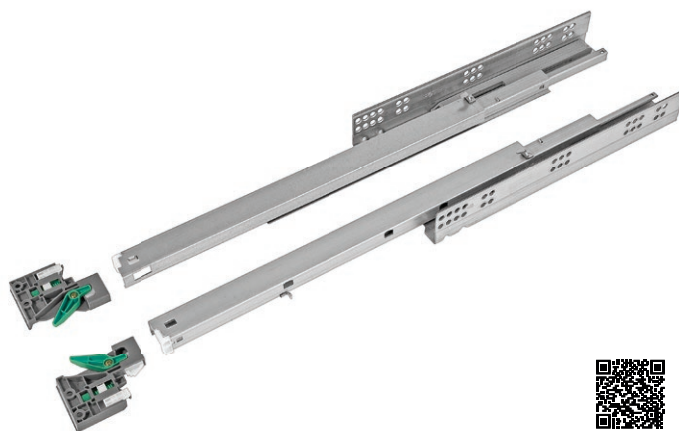

# Corrediça FGVTN Oculta Slowmotion ET

**Descrição:** Corrediça oculta de extração total com sistema Slowmotion para fechamento suave de gavetas.

**Material:** Perfis em aço e componentes de montagem em plástico resistente

**Acabamento:** Zincado

**Embalagem:** 10 pares

**Observações:** Acompanha uma Instrução de Montagem por caixa.

Código	Ref.	P (gaveta)	P1 (móvel)	C (curso)	D	E	F	G	H
54FGOC12300TSX0	300 mm	300	320	275	128	32	32	32	-
54FGOC12350TSX0	350 mm	350	370	325	128	32	32	32	-
54FGOC12400TSX0	400 mm	400	420	375	128	32	32	32	-
54FGOC12450TSX0	450 mm	450	470	425	128	128	-	-	-
54FGOC12500TSX0	500 mm	500	520	475	224	64	-	-	96
54FGOC12550TSX0	550 mm	550	570	525	224	64	-	-	-

Sistema de ajuste altura vertical  
Lado - Dir/Esq