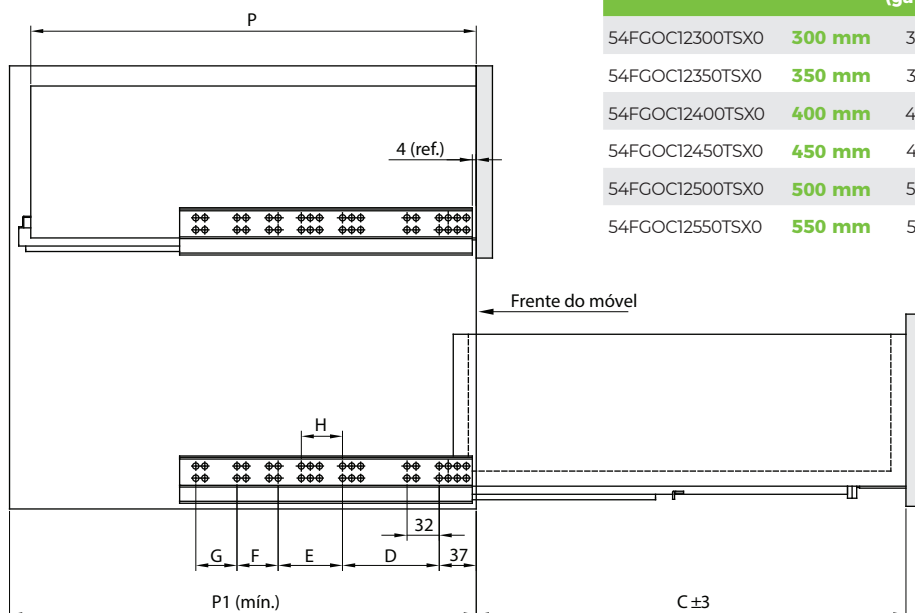

# Corrediça FGVTN Oculta Slowmotion ET

**Descrição:** Corrediça oculta de extração total com sistema Slowmotion para fechamento suave de gavetas.

**Material:** Perfis em aço e componentes de montagem em plástico resistente

**Acabamento:** Zincado

**Embalagem:** 10 pares

**Observações:** Acompanha uma Instrução de Montagem por caixa.

Código	Ref.	P (gaveta)	P1 (móvel)	C (curso)	D	E	F	G	H
54FGOC12300TSX0	300 mm	300	320	275	128	32	32	32	-
54FGOC12350TSX0	350 mm	350	370	325	128	32	32	32	-
54FGOC12400TSX0	400 mm	400	420	375	128	32	32	32	-
54FGOC12450TSX0	450 mm	450	470	425	128	128	-	-	-
54FGOC12500TSX0	500 mm	500	520	475	224	64	-	-	96
54FGOC12550TSX0	550 mm	550	570	525	224	64	-	-	-

Sistema de ajuste altura vertical  
Lado - Dir/Esq