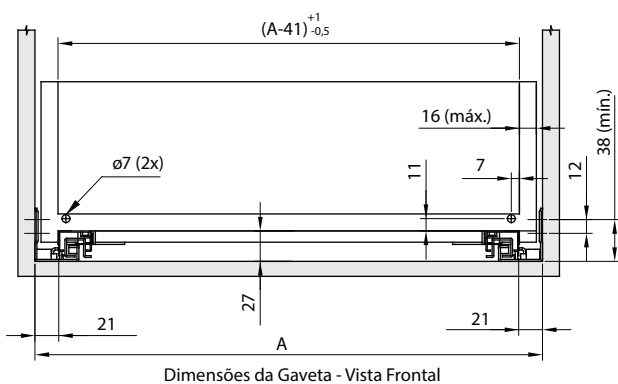

# Corrediça FGVTN Oculta Slowmotion ET

**Descrição:** Corrediça oculta de extração total com sistema Slowmotion para fechamento suave de gavetas.

**Material:** Perfis em aço e componentes de montagem em plástico resistente

**Acabamento:** Zincado

**Embalagem:** 10 pares

**Observações:** Acompanha uma Instrução de Montagem por caixa.

Código	Ref.	P (gaveta)	P1 (móvel)	C (curso)	D	E	F	G	H
54FGOC12300TSX0	300 mm	300	320	275	128	32	32	32	-
54FGOC12350TSX0	350 mm	350	370	325	128	32	32	32	-
54FGOC12400TSX0	400 mm	400	420	375	128	32	32	32	-
54FGOC12450TSX0	450 mm	450	470	425	128	128	-	-	-
54FGOC12500TSX0	500 mm	500	520	475	224	64	-	-	96
54FGOC12550TSX0	550 mm	550	570	525	224	64	-	-	-

Sistema de ajuste altura vertical  
Lado - Dir/Esq