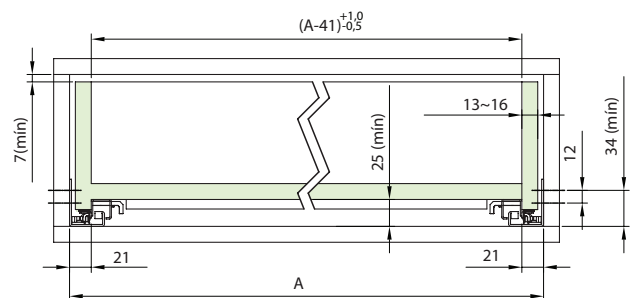

Acabamento: Zincado

Embalagem: 10 pares

Observações: Acompanha uma instrução de montagem por caixa.

Detalhe da usinagem na gaveta com lateral > 16mm

Dimensões para usinagem da gaveta

Código	Descrição	Emb.
54FPOC16350PSX0	FGVTN Oculta com Pino EP Slow 350 mm	10 pares
54FPOC16400PSX0	FGVTN Oculta com Pino EP Slow 400 mm	10 pares
54FPOC16450PSX0	FGVTN Oculta com Pino EP Slow 450 mm	10 pares
54FPOC16500PSX0	FGVTN Oculta com Pino EP Slow 500 mm	10 pares
54FPOC16550PSX0	FGVTN Oculta com Pino EP Slow 550 mm	10 pares

Dimensões da gaveta

Referência	P (Gaveta)	P (Móvel)	B	C	D
350	350	368	-	-	260
400	400	418	96	-	310
450	450	468	96	-	360
500	500	518	128	-	410
550	550	568	96	96	460