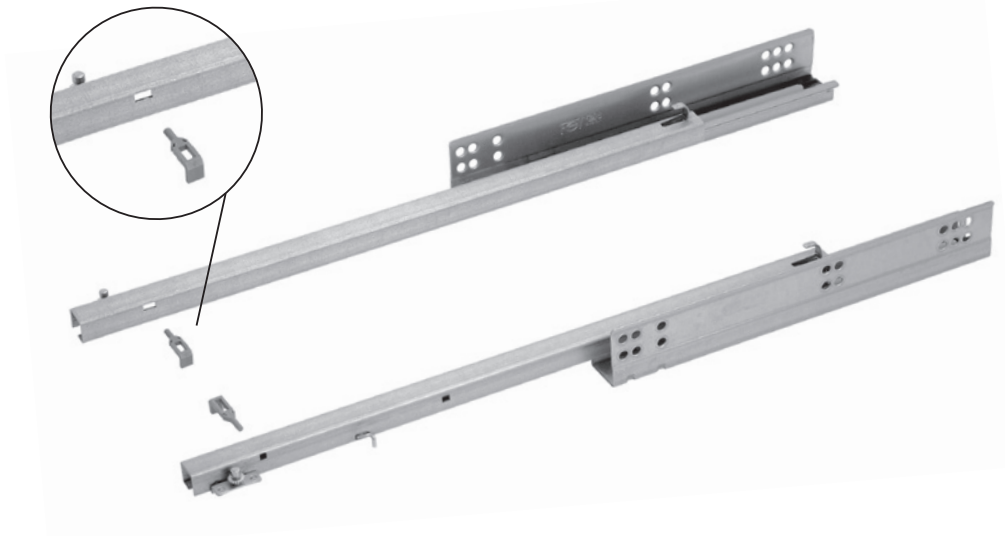

Corrediça FGVTN Oculta Slowmotion com Pino EP

Descrição: Corrediça oculta com pino de extração parcial com sistema Slowmotion para fechamento suave de gavetas.

Material: Perfis em aço e componentes de montagem em plástico resistente

Acabamento: Zincado

Embalagem: 10 pares

Observações: Acompanha uma instrução de montagem por caixa.

Detalhe da usinagem na gaveta com lateral > 16mm

Dimensões para usinagem da gaveta

Código	Descrição	Emb.
54FPOC16350PSX0	FGVTN Oculta com Pino EP Slow 350 mm	10 pares
54FPOC16400PSX0	FGVTN Oculta com Pino EP Slow 400 mm	10 pares
54FPOC16450PSX0	FGVTN Oculta com Pino EP Slow 450 mm	10 pares
54FPOC16500PSX0	FGVTN Oculta com Pino EP Slow 500 mm	10 pares
54FPOC16550PSX0	FGVTN Oculta com Pino EP Slow 550 mm	10 pares

Dimensões da gaveta

Referência	P (Gaveta)	P (Móvel)	B	C	D
350	350	368	-	-	260
400	400	418	96	-	310
450	450	468	96	-	360
500	500	518	128	-	410
550	550	568	96	96	460