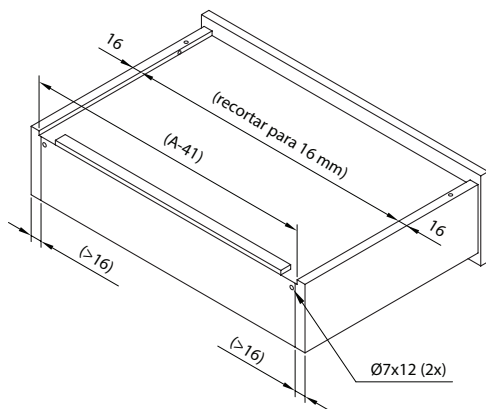

Corrediça FGVTN Oculta Slowmotion com Pino EP

Descrição: Corrediça oculta com pino de extração parcial com sistema Slowmotion para fechamento suave de gavetas.

Material: Perfis em aço e componentes de montagem em plástico resistente

Acabamento: Zincado

Embalagem: 10 pares

Observações: Acompanha uma instrução de montagem por caixa.

Detalhe da usinagem na gaveta com lateral > 16mm

Dimensões para usinagem da gaveta

Código	Descrição	Emb.
54FPOC16350PSX0	FGVTN Oculta com Pino EP Slow 350 mm	10 pares
54FPOC16400PSX0	FGVTN Oculta com Pino EP Slow 400 mm	10 pares
54FPOC16450PSX0	FGVTN Oculta com Pino EP Slow 450 mm	10 pares
54FPOC16500PSX0	FGVTN Oculta com Pino EP Slow 500 mm	10 pares
54FPOC16550PSX0	FGVTN Oculta com Pino EP Slow 550 mm	10 pares

Dimensões da gaveta

Referência	P (Gaveta)	P (Móvel)	B	C	D
350	350	368	-	-	260
400	400	418	96	-	310
450	450	468	96	-	360
500	500	518	128	-	410
550	550	568	96	96	460