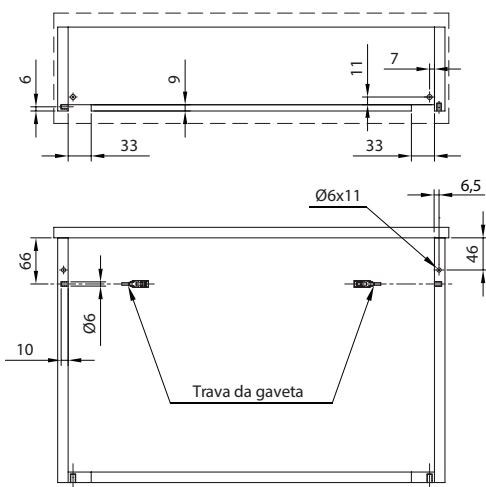

Acabamento: Zincado

Embalagem: 10 pares

Observações: Acompanha uma instrução de montagem por caixa.

Detalhe da usinagem na gaveta com lateral > 16mm

Dimensões para usinagem da gaveta

Código	Descrição	Emb.
54FPOC16350PSX0	FGVTN Oculta com Pino EP Slow 350 mm	10 pares
54FPOC16400PSX0	FGVTN Oculta com Pino EP Slow 400 mm	10 pares
54FPOC16450PSX0	FGVTN Oculta com Pino EP Slow 450 mm	10 pares
54FPOC16500PSX0	FGVTN Oculta com Pino EP Slow 500 mm	10 pares
54FPOC16550PSX0	FGVTN Oculta com Pino EP Slow 550 mm	10 pares

Dimensões da gaveta

Referência	P (Gaveta)	P (Móvel)	B	C	D
350	350	368	-	-	260
400	400	418	96	-	310
450	450	468	96	-	360
500	500	518	128	-	410
550	550	568	96	96	460