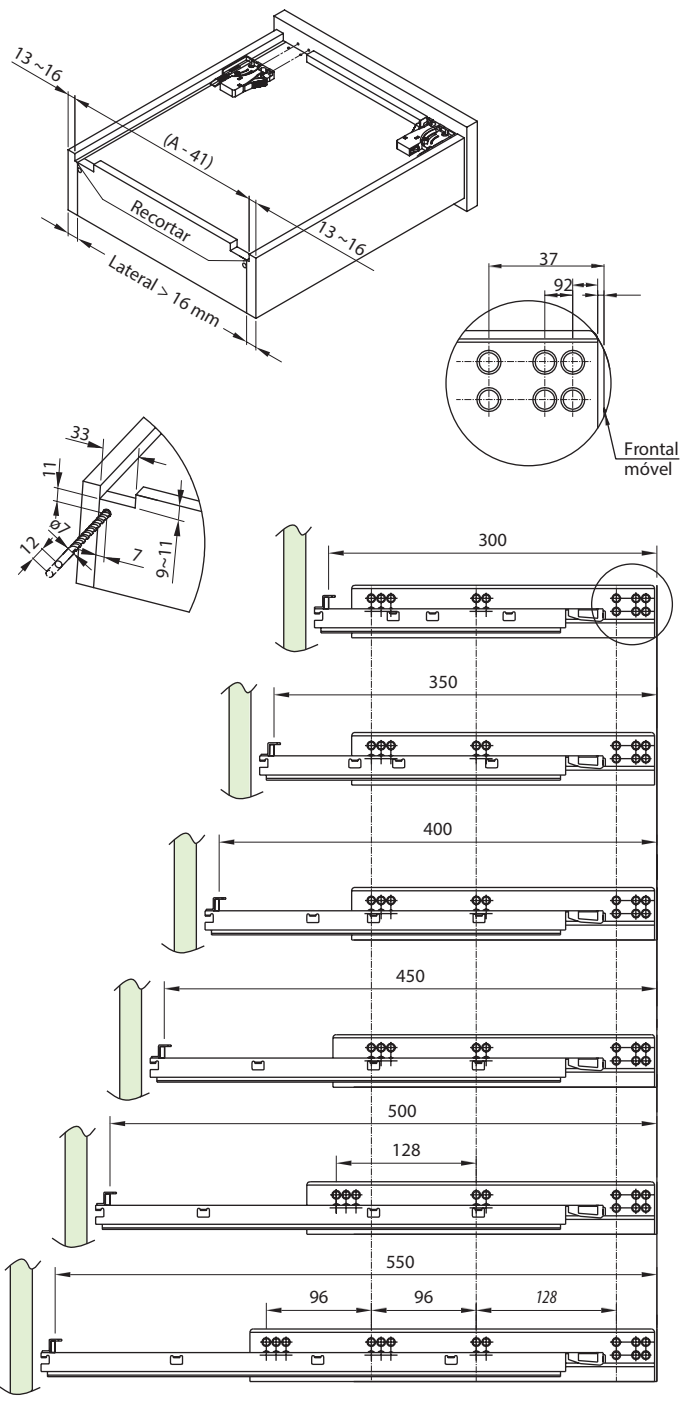

# Corrediça FGVTN Oculta Slowmotion ET

**Descrição:** Corrediça oculta de extração total com sistema Slowmotion para fechamento suave de gavetas.

**Material:** Perfis em aço e componentes de montagem em plástico resistente

**Acabamento:** Zincado

**Embalagem:** 10 pares

**Observações:** Acompanha uma Instrução de Montagem por caixa.

Código	Descrição	Embalagem
54FGOC16300TSX0	FGVTN Oculta ET <i>Slowmotion</i> 300 mm	10 pares
54FGOC16350TSX0	FGVTN Oculta ET <i>Slowmotion</i> 350 mm	10 pares
54FGOC16400TSX0	FGVTN Oculta ET <i>Slowmotion</i> 400 mm	10 pares
54FGOC16450TSX0	FGVTN Oculta ET <i>Slowmotion</i> 450 mm	10 pares
54FGOC16500TSX0	FGVTN Oculta ET <i>Slowmotion</i> 500 mm	10 pares
54FGOC16550TSX0	FGVTN Oculta ET <i>Slowmotion</i> 550 mm	10 pares

## Dimensões da gaveta

## Referência

	300	350	400	450	500	550
Dimensão da Gaveta (L)	300	350	400	450	500	550
Prof. mín. do móvel (L1)	318	368	418	468	518	568