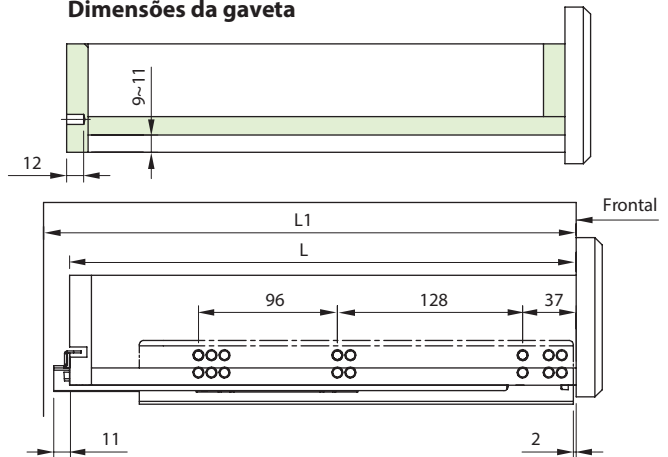

# Corrediça FGVTN Oculta Slowmotion ET

**Descrição:** Corrediça oculta de extração total com sistema Slowmotion para fechamento suave de gavetas.

**Material:** Perfis em aço e componentes de montagem em plástico resistente

**Acabamento:** Zincado

**Embalagem:** 10 pares

**Observações:** Acompanha uma Instrução de Montagem por caixa.

Código	Descrição	Embalagem
54FGOC16300TSX0	FGVTN Oculta ET <i>Slowmotion</i> 300 mm	10 pares
54FGOC16350TSX0	FGVTN Oculta ET <i>Slowmotion</i> 350 mm	10 pares
54FGOC16400TSX0	FGVTN Oculta ET <i>Slowmotion</i> 400 mm	10 pares
54FGOC16450TSX0	FGVTN Oculta ET <i>Slowmotion</i> 450 mm	10 pares
54FGOC16500TSX0	FGVTN Oculta ET <i>Slowmotion</i> 500 mm	10 pares
54FGOC16550TSX0	FGVTN Oculta ET <i>Slowmotion</i> 550 mm	10 pares

## Dimensões da gaveta

## Referência

	300	350	400	450	500	550
Dimensão da Gaveta (L)	300	350	400	450	500	550
Prof. mín. do móvel (L1)	318	368	418	468	518	568