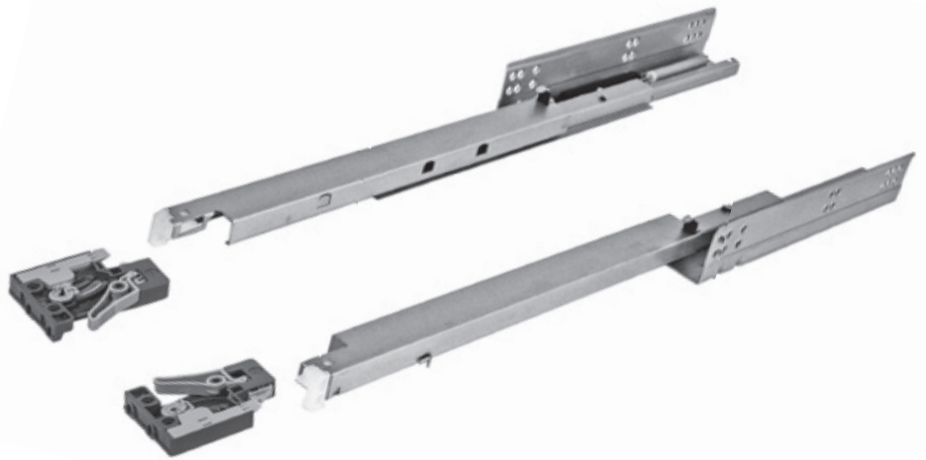

# Corrediça FGVTN Oculta Slowmotion ET

**Descrição:** Corrediça oculta de extração total com sistema Slowmotion para fechamento suave de gavetas.

**Material:** Perfis em aço e componentes de montagem em plástico resistente

**Acabamento:** Zincado

**Embalagem:** 10 pares

**Observações:** Acompanha uma Instrução de Montagem por caixa.

Código	Descrição	Embalagem
54FGOC16300TSX0	FGVTN Oculta ET <i>Slowmotion</i> 300 mm	10 pares
54FGOC16350TSX0	FGVTN Oculta ET <i>Slowmotion</i> 350 mm	10 pares
54FGOC16400TSX0	FGVTN Oculta ET <i>Slowmotion</i> 400 mm	10 pares
54FGOC16450TSX0	FGVTN Oculta ET <i>Slowmotion</i> 450 mm	10 pares
54FGOC16500TSX0	FGVTN Oculta ET <i>Slowmotion</i> 500 mm	10 pares
54FGOC16550TSX0	FGVTN Oculta ET <i>Slowmotion</i> 550 mm	10 pares

## Dimensões da gaveta

## Referência

	300	350	400	450	500	550
Dimensão da Gaveta (L)	300	350	400	450	500	550
Prof. mín. do móvel (L1)	318	368	418	468	518	568