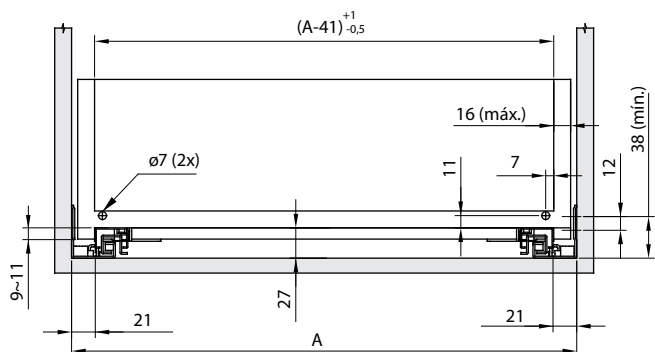

Corrediça FGVTN Oculta Slowmotion ET

Descrição: Corrediça oculta de extração total com sistema Slowmotion para fechamento suave de gavetas.

Material: Perfis em aço e componentes de montagem em plástico resistente

Acabamento: Zincado

Embalagem: 10 pares

Observações: Acompanha uma Instrução de Montagem por caixa.

Código	Ref.	P (gaveta)	P1 (móvel)	C (curso)	D	E	F	G	H
54FGOC12300TSX0	300 mm	300	320	275	128	32	32	32	-
54FGOC12350TSX0	350 mm	350	370	325	128	32	32	32	-
54FGOC12400TSX0	400 mm	400	420	375	128	32	32	32	-
54FGOC12450TSX0	450 mm	450	470	425	128	128	-	-	-
54FGOC12500TSX0	500 mm	500	520	475	224	64	-	-	96
54FGOC12550TSX0	550 mm	550	570	525	224	64	-	-	-

Dimensões da Gaveta - Vista Frontal

Sistema de ajuste altura vertical Lado - Dir/Esq