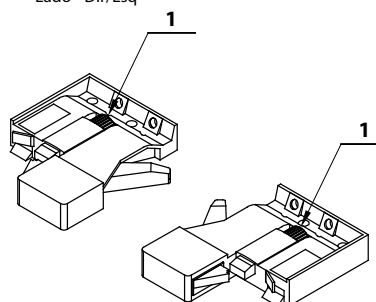

Acabamento: Zincado

Embalagem: 10 pares

Observações: Acompanha uma Instrução de Montagem por caixa.

Código	Ref.	P (gaveta)	P1 (móvel)	C (curso)	D	E	F	G	H
54FGOC12300TSX0	300 mm	300	320	275	128	32	32	32	-
54FGOC12350TSX0	350 mm	350	370	325	128	32	32	32	-
54FGOC12400TSX0	400 mm	400	420	375	128	32	32	32	-
54FGOC12450TSX0	450 mm	450	470	425	128	128	-	-	-
54FGOC12500TSX0	500 mm	500	520	475	224	64	-	-	96
54FGOC12550TSX0	550 mm	550	570	525	224	64	-	-	-

Dimensões da Gaveta - Vista Frontal

Sistema de ajuste altura vertical
Lado - Dir/Esq

Regulagem vertical: +3 mm

(*) Pode ser montada com gatilho "3D" que permite 3 regulagens (vendido como acessório)