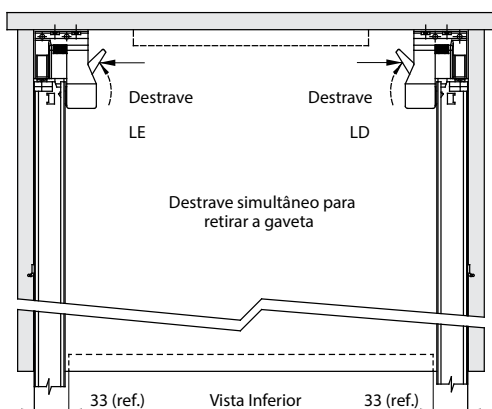

Corrediça FGVTN Oculta Slowmotion ET

Descrição: Corrediça oculta de extração total com sistema Slowmotion para fechamento suave de gavetas.

Material: Perfis em aço e componentes de montagem em plástico resistente

Acabamento: Zincado

Embalagem: 10 pares

Observações: Acompanha uma Instrução de Montagem por caixa.

Código	Ref.	P (gaveta)	P1 (móvel)	C (curso)	D	E	F	G	H
54FGOC12300TSX0	300 mm	300	320	275	128	32	32	32	-
54FGOC12350TSX0	350 mm	350	370	325	128	32	32	32	-
54FGOC12400TSX0	400 mm	400	420	375	128	32	32	32	-
54FGOC12450TSX0	450 mm	450	470	425	128	128	-	-	-
54FGOC12500TSX0	500 mm	500	520	475	224	64	-	-	96
54FGOC12550TSX0	550 mm	550	570	525	224	64	-	-	-

Dimensões da Gaveta - Vista Frontal

Sistema de ajuste altura vertical
Lado - Dir/Esq

Regulagem vertical: +3 mm

(*) Pode ser montada com gatilho "3D" que permite 3 regulagens (vendido como acessório)