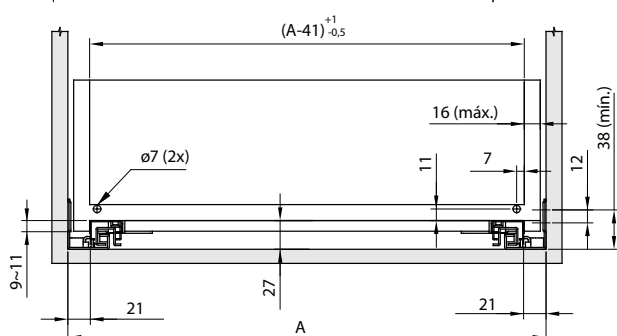

Corrediça FGVTN Oculta Slowmotion ET

Descrição: Corrediça oculta de extração total com sistema Slowmotion para fechamento suave de gavetas.

Material: Perfis em aço e componentes de montagem em plástico resistente

Acabamento: Zincado

Embalagem: 10 pares

Observações: Acompanha uma Instrução de Montagem por caixa.

Código	Ref.	P (gaveta)	P1 (móvel)	C (curso)	D	E	F	G	H
54FGOC12300TSX0	300 mm	300	320	275	128	32	32	32	-
54FGOC12350TSX0	350 mm	350	370	325	128	32	32	32	-
54FGOC12400TSX0	400 mm	400	420	375	128	32	32	32	-
54FGOC12450TSX0	450 mm	450	470	425	128	128	-	-	-
54FGOC12500TSX0	500 mm	500	520	475	224	64	-	-	96
54FGOC12550TSX0	550 mm	550	570	525	224	64	-	-	-

Dimensões da Gaveta - Vista Frontal

Sistema de ajuste altura vertical
Lado - Dir/Esq

Regulagem vertical: +3 mm

(*) Pode ser montada com gatilho "3D" que permite 3 regulagens (vendido como acessório)