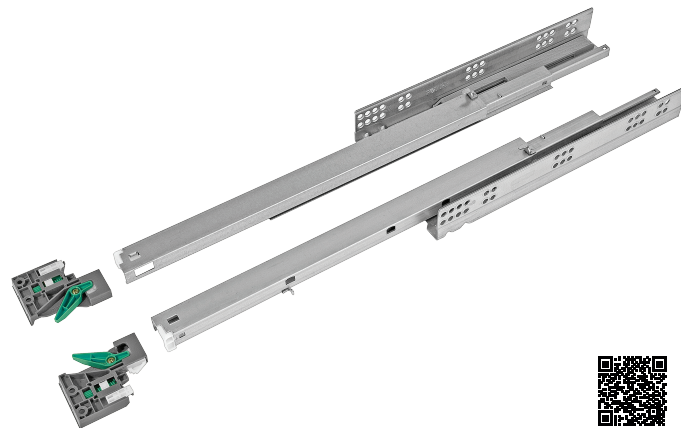

Corrediça FGVTN Oculta Slowmotion ET

Descrição: Corrediça oculta de extração total com sistema Slowmotion para fechamento suave de gavetas.

Material: Perfis em aço e componentes de montagem em plástico resistente

Acabamento: Zincado

Embalagem: 10 pares

Observações: Acompanha uma Instrução de Montagem por caixa.

Código	Ref.	P (gaveta)	P1 (móvel)	C (curso)	D	E	F	G	H
54FGOC12300TSX0	300 mm	300	320	275	128	32	32	32	-
54FGOC12350TSX0	350 mm	350	370	325	128	32	32	32	-
54FGOC12400TSX0	400 mm	400	420	375	128	32	32	32	-
54FGOC12450TSX0	450 mm	450	470	425	128	128	-	-	-
54FGOC12500TSX0	500 mm	500	520	475	224	64	-	-	96
54FGOC12550TSX0	550 mm	550	570	525	224	64	-	-	-

Dimensões da Gaveta - Vista Frontal

Sistema de ajuste altura vertical
Lado - Dir/Esq

Regulagem vertical: +3 mm

(*) Pode ser montada com gatilho "3D" que permite 3 regulagens (vendido como acessório)