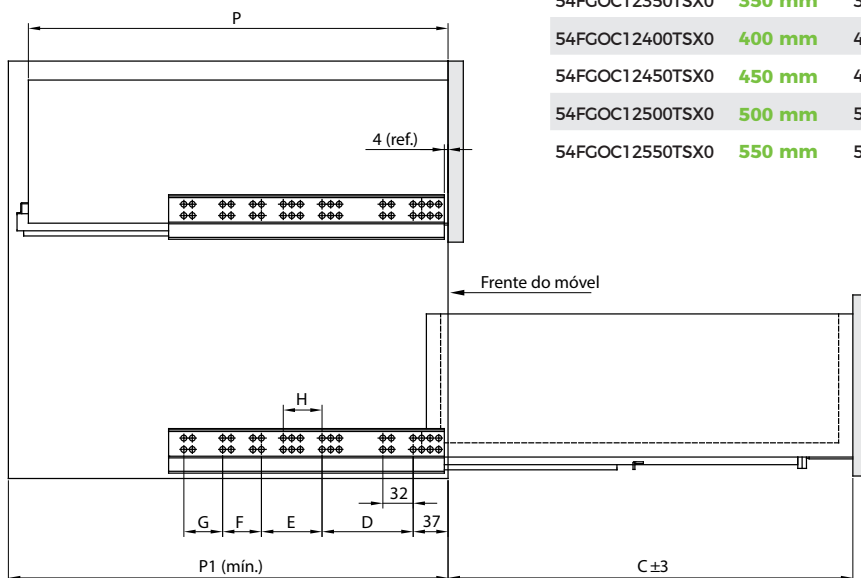

Corrediça FGVTN Oculta Slowmotion ET

Descrição: Corrediça oculta de extração total com sistema Slowmotion para fechamento suave de gavetas.

Material: Perfis em aço e componentes de montagem em plástico resistente

Acabamento: Zincado

Embalagem: 10 pares

Observações: Acompanha uma Instrução de Montagem por caixa.

Código	Ref.	P (gaveta)	P1 (móvel)	C (curso)	D	E	F	G	H
54FGOC12300TSX0	300 mm	300	320	275	128	32	32	32	-
54FGOC12350TSX0	350 mm	350	370	325	128	32	32	32	-
54FGOC12400TSX0	400 mm	400	420	375	128	32	32	32	-
54FGOC12450TSX0	450 mm	450	470	425	128	128	-	-	-
54FGOC12500TSX0	500 mm	500	520	475	224	64	-	-	96
54FGOC12550TSX0	550 mm	550	570	525	224	64	-	-	-

Dimensões da Gaveta - Vista Frontal

Sistema de ajuste altura vertical
Lado - Dir/Esq

Regulagem vertical: +3 mm

(*) Pode ser montada com gatilho "3D" que permite 3 regulagens (vendido como acessório)