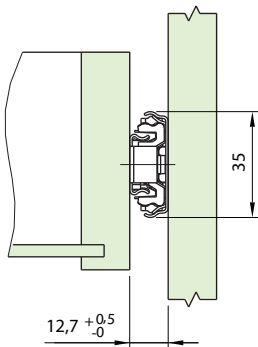

Corrediça Telescópica FGVTN TT 35 Slowmotion

Descrição: Corrediça telescópica com abertura total do comprimento nominal com deslizamento através de esferas de aço e fechamento suave das gavetas, através de molas e pistão. Peça única de montagem lateral autotravante no final do curso aberto e travas no final do curso que permitem a retirada da gaveta.

Material: Aço relaminado

Acabamento: Zinco Acetinado

Fixação: Lateral, sistema 32 mm com parafusos cabeça panela PHS AA 3,5

Capacidade: 25 kg por par

Embalagem: 10 pares por caixa

Código	Descrição	A	B	C	D	E	F	G
0073.035350SX	TT35 350mm <i>Slowmotion</i>	350	-	192	-	96	224	345
0073.035400SX	TT35 400mm <i>Slowmotion</i>	400	-	224	-	128	288	400
0073.035450SX	TT35 450mm <i>Slowmotion</i>	450	288	224	25	160	320	450
0073.035500SX	TT35 500mm <i>Slowmotion</i>	500	320	224	25	192	352	500
0073.035550SX	TT35 550mm <i>Slowmotion</i>	550	352	224	25	224	416	550