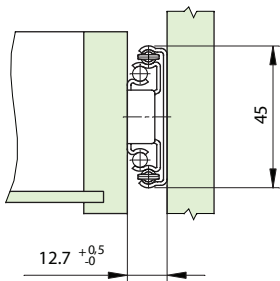

Corrediça Telescópica FGVTN TT 44 Slowmotion

Descrição: Corrediça telescópica com abertura total do comprimento nominal com deslizamento através de esferas de aço e fechamento suave das gavetas, através de molas e pistão. Peça única de montagem lateral autotravante no final do curso aberto e travas no final do curso que permitem a retirada da gaveta.

Material: Aço relaminado

Acabamento: Zinco Acetinado

Fixação: Lateral, sistema 32 mm com parafusos cabeça panela PHS AA 3,5

Capacidade: 35 kg por par

Embalagem: 10 pares por caixa

Código	Descrição	A	B	C	D	E	F
0073.044350SX	TT44 350mm <i>Slowmotion</i>	350	128	-	96	-	335
0073.044400SX	TT44 400mm <i>Slowmotion</i>	400	160	16	160	-	390
0073.044450SX	TT44 450mm <i>Slowmotion</i>	450	192	16	160	-	450
0073.044500SX	TT44 500mm <i>Slowmotion</i>	500	224	16	192	320	500
0073.044550SX	TT44 550mm <i>Slowmotion</i>	550	224	16	192	352	550