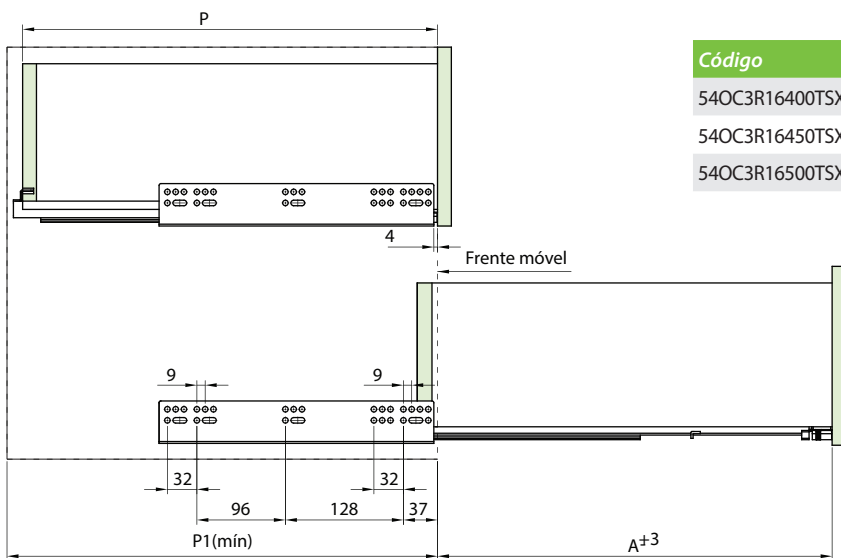

# Corrediça FGVTN Oculta Synchro

**Descrição:** Corrediça oculta de extração total com sistema Slowmotion para fechamento suave de gavetas. A corrediça possui 3 ajustes, de altura, lateral e frontal, realizados através dos gatilhos.

**Material:** Perfis em aço e componentes de montagem em plástico resistente

**Acabamento:** Zincado

**Embalagem:** 10 pares

**Observações:** Acompanha uma Instrução de Montagem por caixa.

Código	Descrição	Embalagem
54OC3R16400TSX0	FGVTN Oculta Synchro 3R ET Slow 400 mm	10 pares
54OC3R16450TSX0	FGVTN Oculta Synchro 3R ET Slow 450 mm	10 pares
54OC3R16500TSX0	FGVTN Oculta Synchro 3R ET Slow 500 mm	10 pares

Referência	P (Gaveta)	P1 (Móvel)	A
400	400	418	385
450	450	468	435
500	500	518	485

## Dimensão largura da gaveta