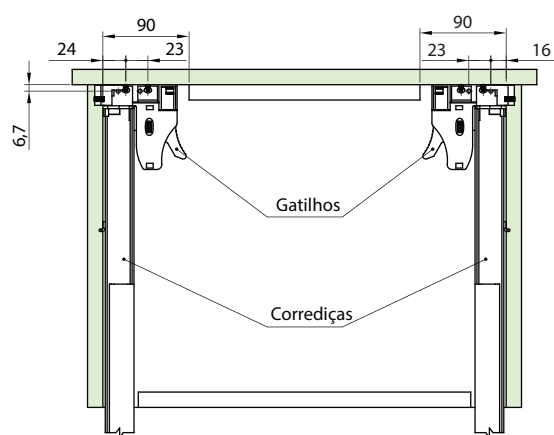

**Material:** Perfis em aço e componentes de montagem em plástico resistente

**Acabamento:** Zincado

**Embalagem:** 10 pares

**Observações:** Acompanha uma Instrução de Montagem por caixa.

Código	Descrição	Embalagem
54OC3R16400TSX0	FGVTN Oculta Synchro 3R ET Slow 400 mm	10 pares
54OC3R16450TSX0	FGVTN Oculta Synchro 3R ET Slow 450 mm	10 pares
54OC3R16500TSX0	FGVTN Oculta Synchro 3R ET Slow 500 mm	10 pares

Referência	P (Gaveta)	P1 (Móvel)	A
400	400	418	385
450	450	468	435
500	500	518	485

## Dimensão largura da gaveta

## Fixação do gatilho de regulagem 3R no inferior da gaveta: