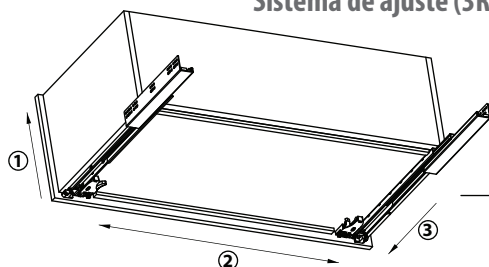

Sistema de ajuste (3R)

Vista inferior da gaveta