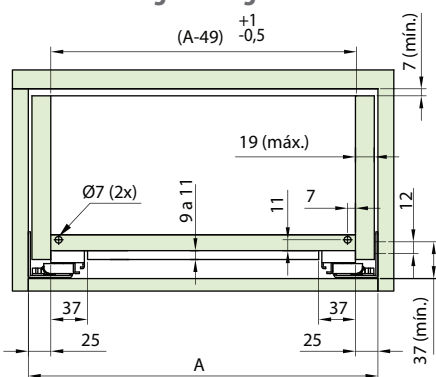

**Material:** Perfis em aço e componentes de montagem em plástico resistente

**Acabamento:** Zincado

**Embalagem:** 10 pares

**Observações:** Acompanha uma Instrução de Montagem por caixa.

Código	Descrição	Embalagem
54OC3R16400TSX0	FGVTN Oculta Synchro 3R ET Slow 400 mm	10 pares
54OC3R16450TSX0	FGVTN Oculta Synchro 3R ET Slow 450 mm	10 pares
54OC3R16500TSX0	FGVTN Oculta Synchro 3R ET Slow 500 mm	10 pares

Referência	P (Gaveta)	P1 (Móvel)	A
400	400	418	385
450	450	468	435
500	500	518	485

## Dimensão largura da gaveta