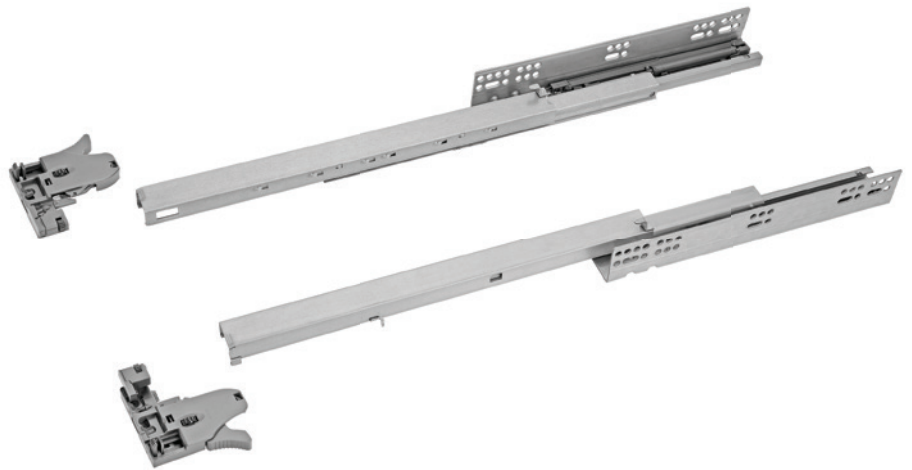

# Corrediça FGVTN Oculta Synchro

**Descrição:** Corrediça oculta de extração total com sistema Slowmotion para fechamento suave de gavetas. A corrediça possui 3 ajustes, de altura, lateral e frontal, realizados através dos gatilhos.

**Material:** Perfis em aço e componentes de montagem em plástico resistente

**Acabamento:** Zincado

**Embalagem:** 10 pares

**Observações:** Acompanha uma Instrução de Montagem por caixa.

Código	Descrição	Embalagem
54OC3R16400TSX0	FGVTN Oculta Synchro 3R ET Slow 400 mm	10 pares
54OC3R16450TSX0	FGVTN Oculta Synchro 3R ET Slow 450 mm	10 pares
54OC3R16500TSX0	FGVTN Oculta Synchro 3R ET Slow 500 mm	10 pares

Referência	P (Gaveta)	P1 (Móvel)	A
400	400	418	385
450	450	468	435
500	500	518	485

## Dimensão largura da gaveta