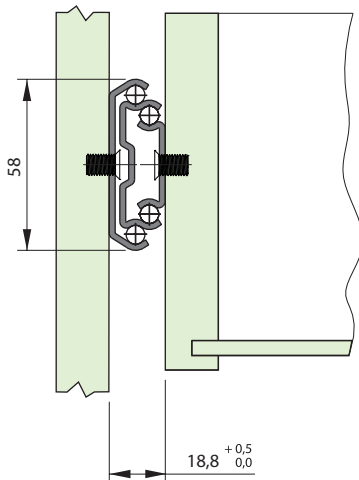

# Corrediça Telescópica FGVTN TT 58 Self-Closing

**Descrição:** Corrediça telescópica de abertura total com prolongamento de curso em 27 mm do comprimento nominal. Deslizamento com esferas de aço, peça única de montagem lateral autotravante no final do curso com travas que permitem a retirada da gaveta.

**Material:** Aço relaminado

**Acabamento:** Zincado eletrolítico cromatizado azul

**Fixação:** Lateral - parafusos cabeça panela PHS M8 e M5

**Capacidade:** 100 kg por par

**Embalagem:** 5 pares por caixa

Código	Descrição	A	B	C	D	E	F
0073.058500	Telescópica TT58 500 mm Zincada Self-Closing	500	192	358	192	371	527
0073.058600	Telescópica TT58 600 mm Zincada Self-Closing	600	256	458	256	471	627