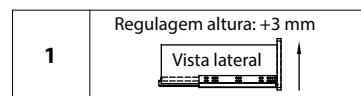

(*) Pode ser montada com gatilho "3D" que permite 3 regulagens (vendido como acessório)