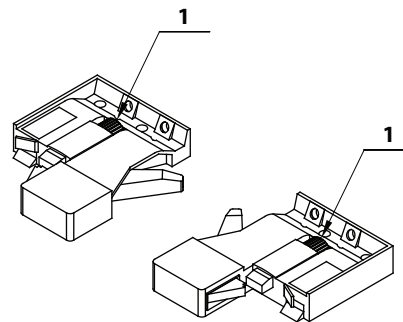

Acabamento: Zincado

Embalagem: 10 pares

Observações: Acompanha uma Instrução de Montagem por caixa.

Para aplicação em MDF de 18mm

LANÇAMENTO

Código	Descrição	Embalagem
540C1812300TOT0	Corrediça Oculta UniHide One-touch 300 mm	10 pares
540C1812350TOT0	Corrediça Oculta UniHide One-touch 350 mm	10 pares
540C1812400TOT0	Corrediça Oculta UniHide One-touch 400 mm	10 pares
540C1812450TOT0	Corrediça Oculta UniHide One-touch 450 mm	10 pares
540C1812500TOT0	Corrediça Oculta UniHide One-touch 500 mm	10 pares
540C1812550TOT0	Corrediça Oculta UniHide One-touch 550 mm	10 pares

Ref.	P	P1	A	C	D	E
300 mm	300	320	275	128	192	224
350 mm	350	370	325	128	192	224
400 mm	400	420	375	128	192	224
450 mm	450	470	425	128	224	256
500 mm	500	520	475	224	256	288
550 mm	550	570	525	224	256	288

Dimensões da Gaveta - Vista Frontal

Sistema de ajuste de altura da gaveta

(*) Pode ser montada com gatilho "3D" que permite 3 regulagens (vendido como acessório)

Vista inferior