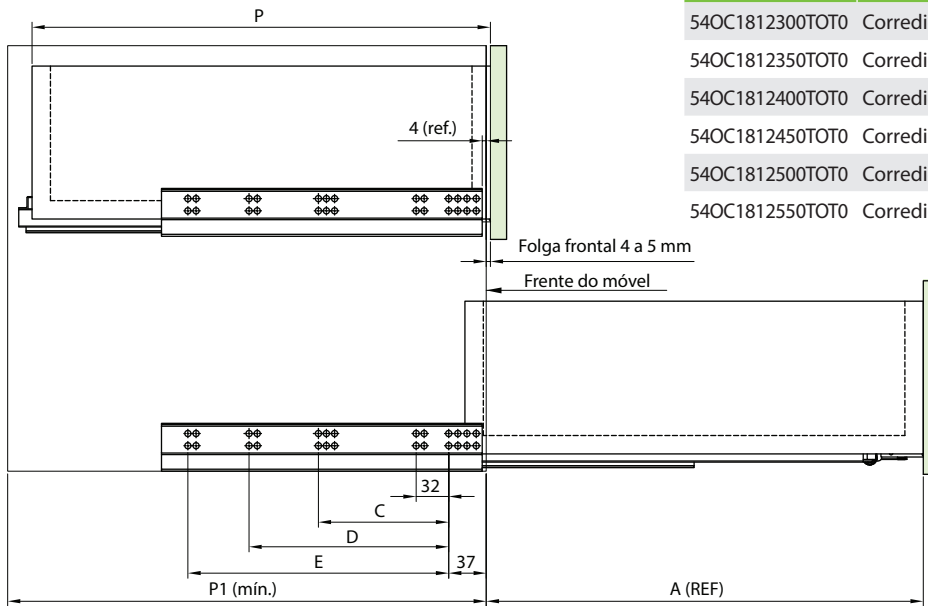

Corrediça Oculta UniHide One-Touch

Descrição: Corrediça oculta de extração total com sistema One-Touch para abertura de gavetas com toque.

Material: Perfis em aço e componentes de montagem em plástico resistente

Acabamento: Zincado

Embalagem: 10 pares

Observações: Acompanha uma Instrução de Montagem por caixa.

Para aplicação em MDF de 18mm

LANÇAMENTO

Código	Descrição	Embalagem
540C1812300TOT0	Corrediça Oculta UniHide One-touch 300 mm	10 pares
540C1812350TOT0	Corrediça Oculta UniHide One-touch 350 mm	10 pares
540C1812400TOT0	Corrediça Oculta UniHide One-touch 400 mm	10 pares
540C1812450TOT0	Corrediça Oculta UniHide One-touch 450 mm	10 pares
540C1812500TOT0	Corrediça Oculta UniHide One-touch 500 mm	10 pares
540C1812550TOT0	Corrediça Oculta UniHide One-touch 550 mm	10 pares

Ref.	P	P1	A	C	D	E
300 mm	300	320	275	128	192	224
350 mm	350	370	325	128	192	224
400 mm	400	420	375	128	192	224
450 mm	450	470	425	128	224	256
500 mm	500	520	475	224	256	288
550 mm	550	570	525	224	256	288

Dimensões da Gaveta - Vista Frontal

Sistema de ajuste de altura da gaveta

(*) Pode ser montada com gatilho "3D" que permite 3 regulagens (vendido como acessório)

Vista inferior