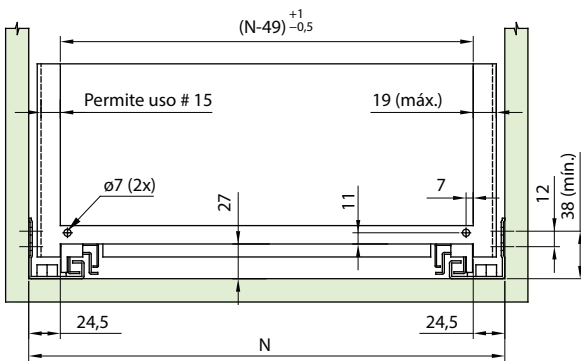

Acabamento: Zincado

Embalagem: 10 pares

Observações: Acompanha uma Instrução de Montagem por caixa.

Para aplicação em MDF de 18mm

LANÇAMENTO

Código	Descrição	Embalagem
540C1812300TOT0	Corrediça Oculta UniHide One-touch 300 mm	10 pares
540C1812350TOT0	Corrediça Oculta UniHide One-touch 350 mm	10 pares
540C1812400TOT0	Corrediça Oculta UniHide One-touch 400 mm	10 pares
540C1812450TOT0	Corrediça Oculta UniHide One-touch 450 mm	10 pares
540C1812500TOT0	Corrediça Oculta UniHide One-touch 500 mm	10 pares
540C1812550TOT0	Corrediça Oculta UniHide One-touch 550 mm	10 pares

Ref.	P	P1	A	C	D	E
300 mm	300	320	275	128	192	224
350 mm	350	370	325	128	192	224
400 mm	400	420	375	128	192	224
450 mm	450	470	425	128	224	256
500 mm	500	520	475	224	256	288
550 mm	550	570	525	224	256	288

Dimensões da Gaveta - Vista Frontal

Sistema de ajuste de altura da gaveta

(*) Pode ser montada com gatilho "3D" que permite 3 regulagens (vendido como acessório)

Vista inferior