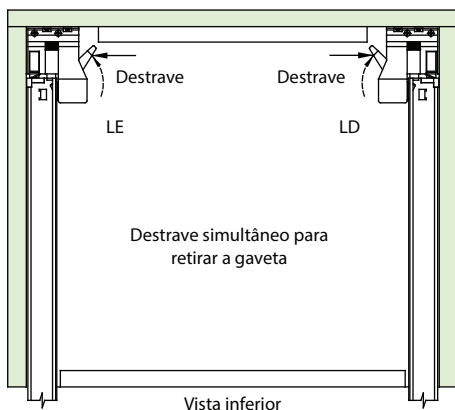

Acabamento: Zincado

Embalagem: 10 pares

Observações: Acompanha uma Instrução de Montagem por caixa.

Para aplicação em MDF de 18mm

LANÇAMENTO

Código	Descrição	Embalagem
540C1812300TOT0	Corrediça Oculta UniHide One-touch 300 mm	10 pares
540C1812350TOT0	Corrediça Oculta UniHide One-touch 350 mm	10 pares
540C1812400TOT0	Corrediça Oculta UniHide One-touch 400 mm	10 pares
540C1812450TOT0	Corrediça Oculta UniHide One-touch 450 mm	10 pares
540C1812500TOT0	Corrediça Oculta UniHide One-touch 500 mm	10 pares
540C1812550TOT0	Corrediça Oculta UniHide One-touch 550 mm	10 pares

Ref.	P	P1	A	C	D	E
300 mm	300	320	275	128	192	224
350 mm	350	370	325	128	192	224
400 mm	400	420	375	128	192	224
450 mm	450	470	425	128	224	256
500 mm	500	520	475	224	256	288
550 mm	550	570	525	224	256	288

Dimensões da Gaveta - Vista Frontal

Sistema de ajuste de altura da gaveta

(*) Pode ser montada com gatilho "3D" que permite 3 regulagens (vendido como acessório)

Vista inferior