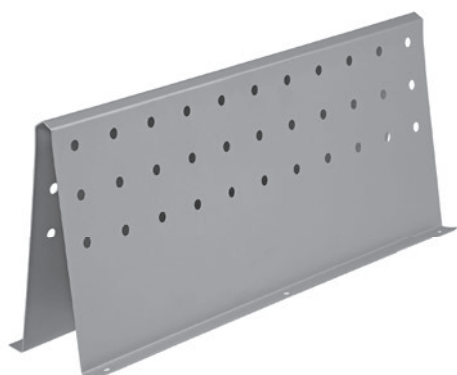

## Divisor Central para Gavetas AvantBox®

**Descrição:** Divisores horizontais e centrais internos para Gaveta Avantbox.

**Material:** Chapa de aço

**Acabamento:** Alumínio Fosco ou branco

**Embalagem:** 1 peça por caixa

Código	Descrição	Embalagem
0076.06A6450	Divisor Central 415 mm Al. Fosco AvantBox	1 peça
0076.06A6500	Divisor Central 465 mm Al. Fosco AvantBox	1 peça
0076.06W0450	Divisor Central 415 mm Branco AvantBox	1 peça
0076.06W0500	Divisor Central 465 mm Branco AvantBox	1 peça