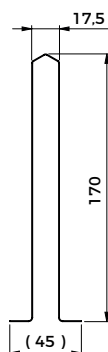

Divisor Central para Gavetas AvantBox®

Descrição: Divisores horizontais e centrais internos para Gaveta Avantbox.

Material: Chapa de aço

Acabamento: Alumínio Fosco ou branco

Embalagem: 1 peça por caixa

Código	Descrição	Embalagem
0076.06A6450	Divisor Central 415 mm Al. Fosco AvantBox	1 peça
0076.06A6500	Divisor Central 465 mm Al. Fosco AvantBox	1 peça
0076.06W0450	Divisor Central 415 mm Branco AvantBox	1 peça
0076.06W0500	Divisor Central 465 mm Branco AvantBox	1 peça

Dimensões do produto

Descrição	A (mm)	C (mm)
Divisor Central 415 mm AvantBox	415	15
Divisor Central 465 mm AvantBox	465	40