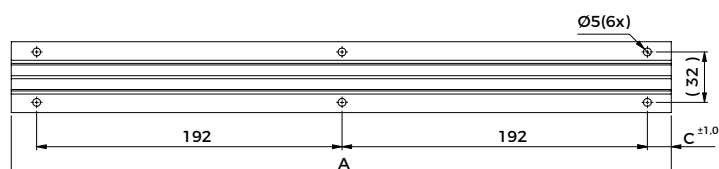

Divisor Central para Gavetas AvantBox®

Descrição: Divisores horizontais e centrais internos para Gaveta Avantbox.

Material: Chapa de aço

Acabamento: Alumínio Fosco ou branco

Embalagem: 1 peça por caixa

Código	Descrição	Embalagem
0076.06A6450	Divisor Central 415 mm Al. Fosco AvantBox	1 peça
0076.06A6500	Divisor Central 465 mm Al. Fosco AvantBox	1 peça
0076.06W0450	Divisor Central 415 mm Branco AvantBox	1 peça
0076.06W0500	Divisor Central 465 mm Branco AvantBox	1 peça

Dimensões do produto

Descrição	A (mm)	C (mm)
Divisor Central 415 mm AvantBox	415	15
Divisor Central 465 mm AvantBox	465	40