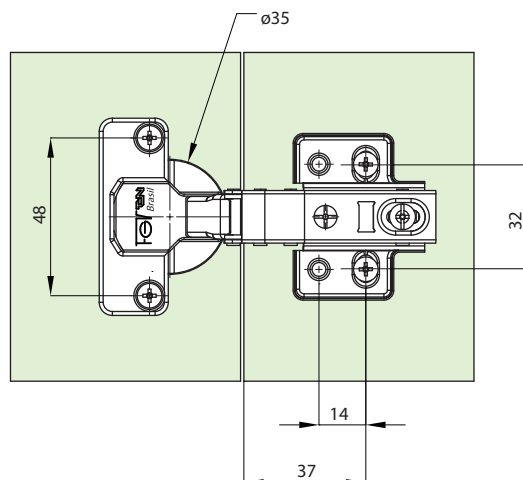

Descrição: Dobradiça com amortecedor incorporado ao corpo para fechamento suave das portas. Sistema de montagem com calço fixo que permite regulagem e possibilidade de dupla fixação.

Acabamento: Aço niquelado

Diâmetro do caneco: 35 mm

Profundidade do caneco: 9,5 mm

K: 3 a 7 mm

Espessura da porta: 16 a 26 mm

Observações:

- Acompanha dobradiça

- Calço 2 mm (curva e alta) e calço 4 mm (reta)

Código	Descrição	Embalagem
51MS15XFG0100BF	Dobradiça FGVTN MS Slow Reta Calço Fixo	100 peças
51MS15XFG0108BF	Dobradiça FGVTN MS Slow Curva Calço Fixo	100 peças
51MS15XFG0115BF	Dobradiça FGVTN MS Slow Alta Calço Fixo	100 peças

Sistema de instalação

Dimensões para Recobrimento