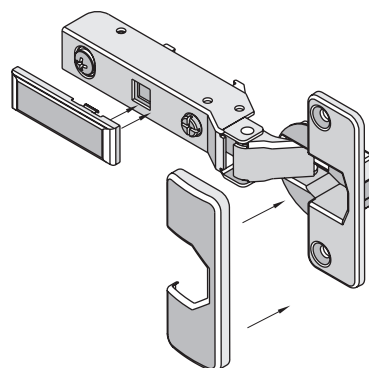

Diâmetro do caneco: 35 mm

Abertura: 105°

Espessura da porta: 16 a 26 mm

Embalagem: 100 unidades (10 cartuchos com 10 dobradiças)

Observações:

- Acompanha dobradiça
- Calço 2 mm
- Tampa para cobertura corpo
- Tampa para cobertura caneco
- Parafusos

Dimensões para instalação

Código	Descrição	Calço	Embalagem
51MX15FG1100B10	Dob. FGVTN Click Slow Reta Completa	2 mm	100/10 peças
51MX15FG1108B10	Dob. FGVTN Click Slow Curva Completa	2 mm	100/10 peças
51MX15FG1115B10	Dob. FGVTN Click Slow Alta Completa	2 mm	100/10 peças

Código	Descrição	Embalagem
52MX15TN1100100	Calço 0 mm Dob. FGVTN Click Slow	1000/50 peças
52MX15TN1102100	Calço 2 mm Dob. FGVTN Click Slow	1000/50 peças
52MX15TN1104100	Calço 4 mm Dob. FGVTN Click Slow	1000/50 peças

Coberturas encaixadas

Tabela Recobrimento / Folga - Referência Calço 2 mm

Dobradiça Reta		Dobradiça Curva		Dobradiça Alta	
K	R	K	R	K	Folga
3	13 mm	3	5 mm	3	3 mm
4	14 mm	4	6 mm	4	2 mm
5	15 mm	5	7 mm	5	1 mm
6	16 mm	6	8 mm	6	-