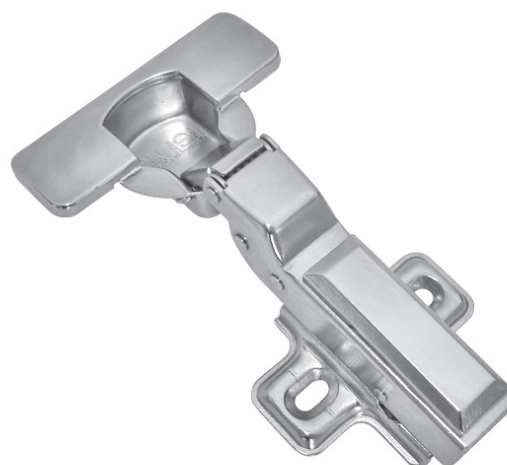

Dobradiça FGVTN Click Slow

Descrição: Dobradiça com amortecedor incorporado para fechamento suave de portas. Possui coberturas para corpo e caneco da dobradiça

Acabamento: Aço niquelado

Profundidade do caneco: 11,3 mm

Diâmetro do caneco: 35 mm

Abertura: 105°

Espessura da porta: 16 a 26 mm

Embalagem: 100 unidades (10 cartuchos com 10 dobradiças)

Observações:

- Acompanha dobradiça
- Calço 2 mm
- Tampa para cobertura corpo
- Tampa para cobertura caneco
- Parafusos

Dimensões para instalação

Código	Descrição	Calço	Embalagem
51MX15FG1100B10	Dob. FGVTN Click Slow Reta Completa	2 mm	100/10 peças
51MX15FG1108B10	Dob. FGVTN Click Slow Curva Completa	2 mm	100/10 peças
51MX15FG1115B10	Dob. FGVTN Click Slow Alta Completa	2 mm	100/10 peças

Código	Descrição	Embalagem
52MX15TN1100100	Calço 0 mm Dob. FGVTN Click Slow	1000/50 peças
52MX15TN1102100	Calço 2 mm Dob. FGVTN Click Slow	1000/50 peças
52MX15TN1104100	Calço 4 mm Dob. FGVTN Click Slow	1000/50 peças