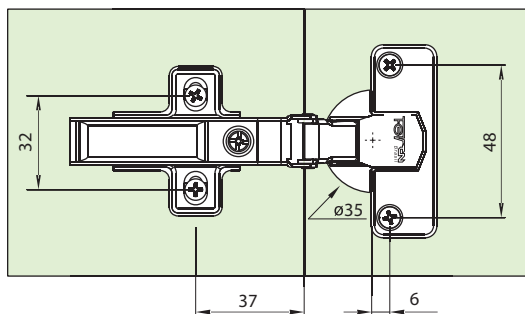

Dobradiça FGVTN Click Slow

Descrição: Dobradiça com amortecedor incorporado para fechamento suave de portas. Possui coberturas para corpo e caneco da dobradiça

Acabamento: Aço niquelado

Profundidade do caneco: 11,3 mm

Diâmetro do caneco: 35 mm

Abertura: 105°

Espessura da porta: 16 a 26 mm

Embalagem: 100 unidades (10 cartuchos com 10 dobradiças)

Observações:

- Acompanha dobradiça
- Calço 2 mm
- Tampa para cobertura corpo
- Tampa para cobertura caneco
- Parafusos

Dimensões para instalação

Código	Descrição	Calço	Embalagem
51MX15FG1100B10	Dob. FGVTN Click Slow Reta Completa	2 mm	100/10 peças
51MX15FG1108B10	Dob. FGVTN Click Slow Curva Completa	2 mm	100/10 peças
51MX15FG1115B10	Dob. FGVTN Click Slow Alta Completa	2 mm	100/10 peças

Código	Descrição	Embalagem
52MX15TN1100100	Calço 0 mm Dob. FGVTN Click Slow	1000/50 peças
52MX15TN1102100	Calço 2 mm Dob. FGVTN Click Slow	1000/50 peças
52MX15TN1104100	Calço 4 mm Dob. FGVTN Click Slow	1000/50 peças