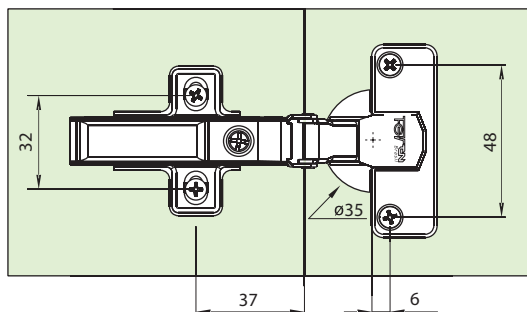

Dobradiça FGVTN Click Slowmotion 165° Móveis em Ângulo

Descrição: Dobradiça com amortecedor incorporado para fechamento suave de portas.

Acabamento: Aço niquelado

Diâmetro do caneco: 35 mm

Abertura: Ref. 165°

Espessura da porta: 16 a 26 mm

Embalagem: 20 unidades embaladas individualmente

Observações:

- Sistema de montagem com calço M Click.
- Acompanha dobradiças
- Calço 0 mm
- Parafusos

Código	Descrição	Embalagem
51MX85FG11R1652	Dob. FGVTN Click Slowmotion Reta 165°	20 / 1 peças
51MX85FG11C1652	Dob. FGVTN Click Slowmotion Curva 165°	20 / 1 peças

Dimensões para instalação

Referência Calço H=0

Tabela Recobrimento (Dobradiças 165°)		
K	Reta	Curva
3	15	5
4	16	6
5	17	7
6	18	8