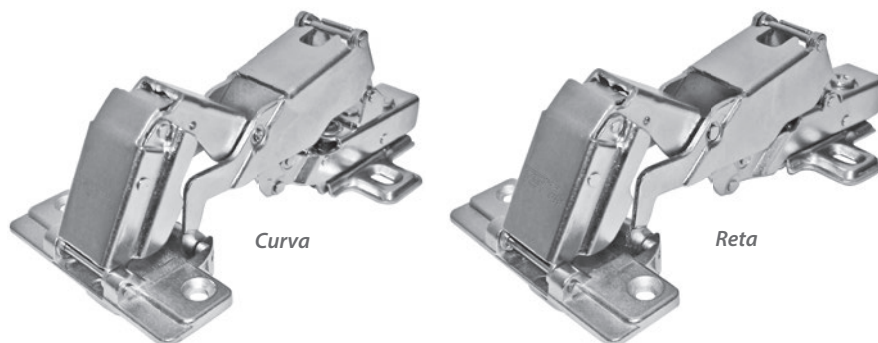

Dobradiça FGVTN Click Slowmotion 165° Móveis em Ângulo

Descrição: Dobradiça com amortecedor incorporado para fechamento suave de portas.

Acabamento: Aço niquelado

Diâmetro do caneco: 35 mm

Abertura: Ref. 165°

Espessura da porta: 16 a 26 mm

Embalagem: 20 unidades embaladas individualmente

Observações:

- Sistema de montagem com calço M Click.
- Acompanha dobradiças
- Calço 0 mm
- Parafusos

Código	Descrição	Embalagem
51MX85FG11R1652	Dob. FGVTN Click Slowmotion Reta 165°	20 / 1 peças
51MX85FG11C1652	Dob. FGVTN Click Slowmotion Curva 165°	20 / 1 peças