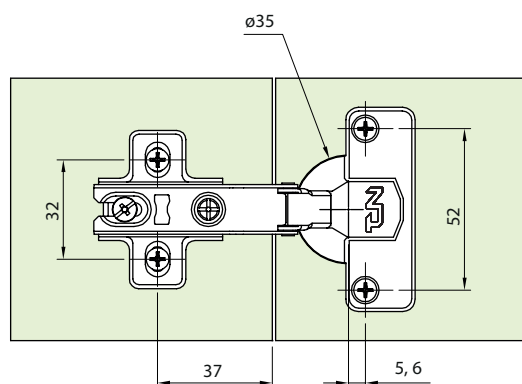

Descrição: Dobradiça com amortecedor incorporado para fechamento suave de portas - sistema de montagem slide-on

Acabamento: Aço niquelado

Diâmetro do caneco: 35 mm

Profundidade do caneco: 11,3 mm

Espessura da porta: 16 a 26 mm

K: 3 a 7

Embalagem: 100 unidades

Observações:

- Acompanha dobradiça
- Calço 2 mm (reta e curva) e calço 0 mm (alta)
- Tampa para cobertura corpo

Dobradiça completa: acompanha calço e tampa de cobertura para o corpo

Código	Descrição	Embalagem
51MS15XTN1200B0	Dobradiça TN <i>Slide-On Slow Easy</i> Reta	100 peças
51MS15XTN1208B0	Dobradiça TN <i>Slide-On Slow Easy</i> Curva	100 peças
51MS15XTN1215B0	Dobradiça TN <i>Slide-On Slow Easy</i> Alta	100 peças

Dimensões para instalação

Tabela de Recobrimento (R)

H \ K	3	4	5	6	7
2	14	15	16	17	18

Tabela de Recobrimento (R)

H \ K	3	4	5	6	7
2	8	9	10	11	12

Tabela de Folga (F)

H \ K	3	4	5	6	7
0	1	0	-	-	-