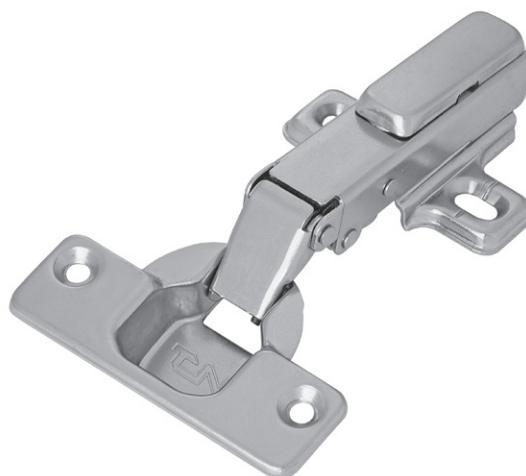

Descrição: Dobradiça com amortecedor incorporado para fechamento suave de portas - sistema de montagem slide-on

Acabamento: Aço niquelado

Diâmetro do caneco: 35 mm

Profundidade do caneco: 11,3 mm

Espessura da porta: 16 a 26 mm

K: 3 a 7

Embalagem: 100 unidades

Observações:

- Acompanha dobradiça
- Calço 2 mm (reta e curva) e calço 0 mm (alta)
- Tampa para cobertura corpo

Dobradiça completa: acompanha calço e tampa de cobertura para o corpo

Código	Descrição	Embalagem
51MS15XTN1200B0	Dobradiça TN <i>Slide-On Slow Easy</i> Reta	100 peças
51MS15XTN1208B0	Dobradiça TN <i>Slide-On Slow Easy</i> Curva	100 peças
51MS15XTN1215B0	Dobradiça TN <i>Slide-On Slow Easy</i> Alta	100 peças