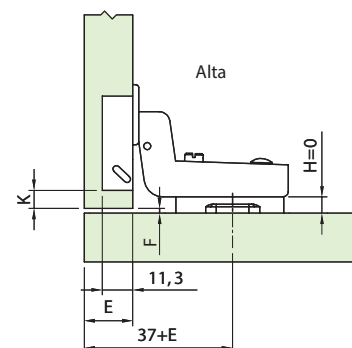

Descrição: Dobradiça com amortecedor incorporado para fechamento suave de portas - sistema de montagem slide-on

Acabamento: Aço niquelado

Diâmetro do caneco: 35 mm

Profundidade do caneco: 11,3 mm

Espessura da porta: 16 a 26 mm

K: 3 a 7

Embalagem: 100 unidades

Observações:

- Acompanha dobradiça
- Calço 2 mm (reta e curva) e calço 0 mm (alta)
- Tampa para cobertura corpo

Dobradiça completa: acompanha calço e tampa de cobertura para o corpo

Código	Descrição	Embalagem
51MS15XTN1200B0	Dobradiça TN <i>Slide-On Slow Easy</i> Reta	100 peças
51MS15XTN1208B0	Dobradiça TN <i>Slide-On Slow Easy</i> Curva	100 peças
51MS15XTN1215B0	Dobradiça TN <i>Slide-On Slow Easy</i> Alta	100 peças

Dimensões para instalação

Tabela de Recobrimento (R)

H \ K	3	4	5	6	7
2	14	15	16	17	18

Tabela de Recobrimento (R)

H \ K	3	4	5	6	7
2	8	9	10	11	12

Tabela de Folga (F)

H \ K	3	4	5	6	7
0	1	0	-	-	-