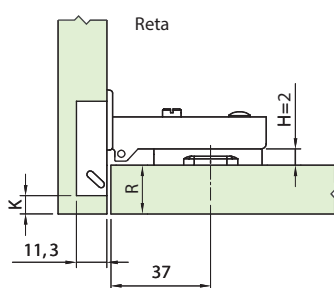

Descrição: Dobradiça com amortecedor incorporado para fechamento suave de portas - sistema de montagem slide-on

Acabamento: Aço niquelado

Diâmetro do caneco: 35 mm

Profundidade do caneco: 11,3 mm

Espessura da porta: 16 a 26 mm

K: 3 a 7

Embalagem: 100 unidades

Observações:

- Acompanha dobradiça
- Calço 2 mm (reta e curva) e calço 0 mm (alta)
- Tampa para cobertura corpo

Dobradiça completa: acompanha calço e tampa de cobertura para o corpo

Código	Descrição	Embalagem
51MS15XTN1200B0	Dobradiça TN <i>Slide-On Slow Easy</i> Reta	100 peças
51MS15XTN1208B0	Dobradiça TN <i>Slide-On Slow Easy</i> Curva	100 peças
51MS15XTN1215B0	Dobradiça TN <i>Slide-On Slow Easy</i> Alta	100 peças

Dimensões para instalação

Tabela de Recobrimento (R)

H \ K	3	4	5	6	7
2	14	15	16	17	18

Tabela de Recobrimento (R)

H \ K	3	4	5	6	7
2	8	9	10	11	12

Tabela de Folga (F)

H \ K	3	4	5	6	7
0	1	0	-	-	-