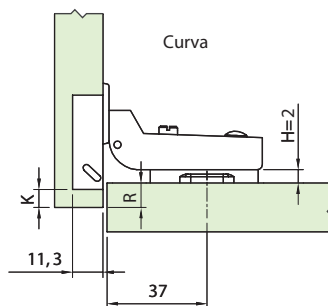

Descrição: Dobradiça com amortecedor incorporado para fechamento suave de portas - sistema de montagem slide-on

Acabamento: Aço niquelado

Diâmetro do caneco: 35 mm

Profundidade do caneco: 11,3 mm

Espessura da porta: 16 a 26 mm

K: 3 a 7

Embalagem: 100 unidades

Observações:

- Acompanha dobradiça
- Calço 2 mm (reta e curva) e calço 0 mm (alta)
- Tampa para cobertura corpo

Dobradiça completa: acompanha calço e tampa de cobertura para o corpo

Código	Descrição	Embalagem
51MS15XTN1200B0	Dobradiça TN <i>Slide-On Slow Easy</i> Reta	100 peças
51MS15XTN1208B0	Dobradiça TN <i>Slide-On Slow Easy</i> Curva	100 peças
51MS15XTN1215B0	Dobradiça TN <i>Slide-On Slow Easy</i> Alta	100 peças

Dimensões para instalação

Tabela de Recobrimento (R)

H \ K	3	4	5	6	7
2	14	15	16	17	18

Tabela de Recobrimento (R)

H \ K	3	4	5	6	7
2	8	9	10	11	12

Tabela de Folga (F)

H \ K	3	4	5	6	7
0	1	0	-	-	-