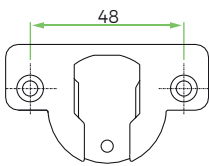

# Dobradiça Omnia L 105° para Portas de Canto

**Profundidade do caneco:** 11,4 mm  
**Diâmetro do caneco:** 35 mm  
**Espessura da porta:** de 14 a 26 mm  
**Observações:** Fixação com parafusos autoatarraxantes

Código	Descrição
51LSW0M930IX000	Dobradiça Omnia 24/30°
51LSW0M945IX000	Dobradiça Omnia 45°
51LSW0M990IX000	Dobradiça Omnia 90°

ÂNGULO 24°/30°

ÂNGULO 45°

ÂNGULO 90°

Ângulo 24°/30°

Ângulo 45°

Ângulo 90°