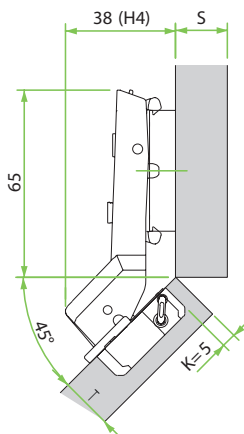

# Dobradiça Omnia L 105° para Portas de Canto

**Profundidade do caneco:** 11,4 mm  
**Diâmetro do caneco:** 35 mm  
**Espessura da porta:** de 14 a 26 mm  
**Observações:** Fixação com parafusos autoatarraxantes

Código	Descrição
51LSW0M930IX000	Dobradiça Omnia 24/30°
51LSW0M945IX000	Dobradiça Omnia 45°
51LSW0M990IX000	Dobradiça Omnia 90°

ÂNGULO 24°/30°

ÂNGULO 45°

ÂNGULO 90°

Ângulo 24°/30°

Ângulo 45°

Ângulo 90°