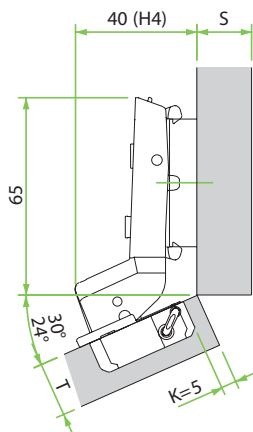

# Dobradiça Omnia L 105° para Portas de Canto

**Profundidade do caneco:** 11,4 mm  
**Diâmetro do caneco:** 35 mm  
**Espessura da porta:** de 14 a 26 mm  
**Observações:** Fixação com parafusos autoatarraxantes

Código	Descrição
51LSW0M930IX000	Dobradiça Omnia 24/30°
51LSW0M945IX000	Dobradiça Omnia 45°
51LSW0M990IX000	Dobradiça Omnia 90°

ÂNGULO 24°/30°

ÂNGULO 45°

ÂNGULO 90°

Ângulo 24°/30°

Ângulo 45°

Ângulo 90°