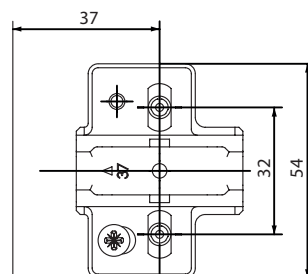

Série Omnia L Placas de Montagem

Calço Linear

LANÇAMENTO

21

Calço linear. Fixação com parafuso autoatarraxante. Ajuste vertical independente com CAME.

Altura	Material	Código
H0	Metal	52LLW0M90000000
H2	Metal	52LLW0M90200000
H4	Metal	52LLW0M90400000

Calço Cruz

LANÇAMENTO

37

Calço cruz. Fixação com parafuso autoatarraxante. Ajuste vertical.

Altura	Material	Código
H0	Metal	52LCW0M90000000
H2	Metal	52LCW0M90200000
H4	Metal	52LCW0M90400000
H6	Metal	52LCW0M90600000

Calço Cruz (regulagem com CAME)

LANÇAMENTO

37

Calço cruz. Fixação com parafuso autoatarraxante. Ajuste vertical. Regulagem com CAME.

Altura	Material	Código
H0	Metal	52LDW0M90000000
H2	Metal	52LDW0M90200000
H4	Metal	52LDW0M90400000
H6	Metal	52LDW0M90600000