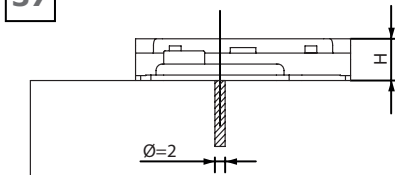

Série Omnia L Placas de Montagem

Calço Linear

LANÇAMENTO

21

Calço linear. Fixação com parafuso autoatarraxante. Ajuste vertical independente com CAME.

Altura	Material	Código
H0	Metal	52LLW0M90000000
H2	Metal	52LLW0M90200000
H4	Metal	52LLW0M90400000

Calço Cruz

LANÇAMENTO

37

Calço cruz. Fixação com parafuso autoatarraxante. Ajuste vertical.

Altura	Material	Código
H0	Metal	52LCW0M90000000
H2	Metal	52LCW0M90200000
H4	Metal	52LCW0M90400000
H6	Metal	52LCW0M90600000

Calço Cruz (regulagem com CAME)

LANÇAMENTO

37

Calço cruz. Fixação com parafuso autoatarraxante. Ajuste vertical. Regulagem com CAME.

Altura	Material	Código
H0	Metal	52LDW0M90000000
H2	Metal	52LDW0M90200000
H4	Metal	52LDW0M90400000
H6	Metal	52LDW0M90600000