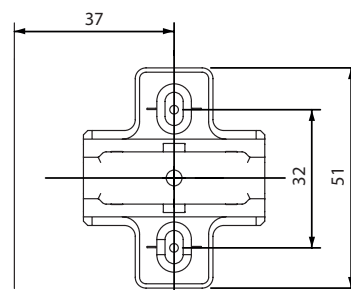

Série Omnia L Placas de Montagem

Calço Linear

LANÇAMENTO

21

Calço linear. Fixação com parafuso autoatarraxante. Ajuste vertical independente com CAME.

Altura	Material	Código
H0	Metal	52LLW0M90000000
H2	Metal	52LLW0M90200000
H4	Metal	52LLW0M90400000

Calço Cruz

LANÇAMENTO

37

Calço cruz. Fixação com parafuso autoatarraxante. Ajuste vertical.

Altura	Material	Código
H0	Metal	52LCW0M90000000
H2	Metal	52LCW0M90200000
H4	Metal	52LCW0M90400000
H6	Metal	52LCW0M90600000

Calço Cruz (regulagem com CAME)

LANÇAMENTO

37

Calço cruz. Fixação com parafuso autoatarraxante. Ajuste vertical. Regulagem com CAME.

Altura	Material	Código
H0	Metal	52LDW0M90000000
H2	Metal	52LDW0M90200000
H4	Metal	52LDW0M90400000
H6	Metal	52LDW0M90600000