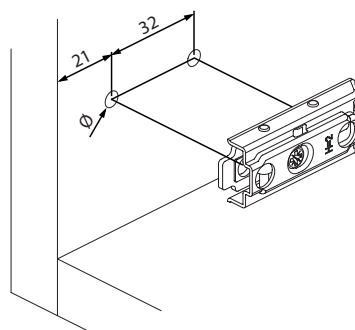

Série Omnia L Placas de Montagem

Calço Linear

LANÇAMENTO

21

Calço linear. Fixação com parafuso autoatarraxante. Ajuste vertical independente com CAME.

Altura	Material	Código
H0	Metal	52LLW0M90000000
H2	Metal	52LLW0M90200000
H4	Metal	52LLW0M90400000

Calço Cruz

LANÇAMENTO

37

Calço cruz. Fixação com parafuso autoatarraxante. Ajuste vertical.

Altura	Material	Código
H0	Metal	52LCW0M90000000
H2	Metal	52LCW0M90200000
H4	Metal	52LCW0M90400000
H6	Metal	52LCW0M90600000

Calço Cruz (regulagem com CAME)

LANÇAMENTO

37

Calço cruz. Fixação com parafuso autoatarraxante. Ajuste vertical. Regulagem com CAME.

Altura	Material	Código
H0	Metal	52LDW0M90000000
H2	Metal	52LDW0M90200000
H4	Metal	52LDW0M90400000
H6	Metal	52LDW0M90600000