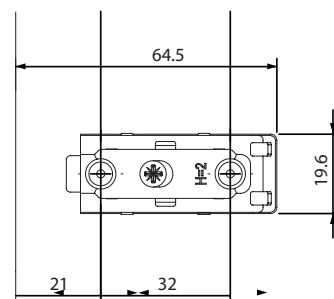

Série Omnia L Placas de Montagem

Calço Linear

LANÇAMENTO

21

Calço linear. Fixação com parafuso autoatarraxante. Ajuste vertical independente com CAME.

Altura	Material	Código
H0	Metal	52LLW0M90000000
H2	Metal	52LLW0M90200000
H4	Metal	52LLW0M90400000

Calço Cruz

LANÇAMENTO

37

Calço cruz. Fixação com parafuso autoatarraxante. Ajuste vertical.

Altura	Material	Código
H0	Metal	52LCW0M90000000
H2	Metal	52LCW0M90200000
H4	Metal	52LCW0M90400000
H6	Metal	52LCW0M90600000

Calço Cruz (regulagem com CAME)

LANÇAMENTO

37

Calço cruz. Fixação com parafuso autoatarraxante. Ajuste vertical. Regulagem com CAME.

Altura	Material	Código
H0	Metal	52LDW0M90000000
H2	Metal	52LDW0M90200000
H4	Metal	52LDW0M90400000
H6	Metal	52LDW0M90600000