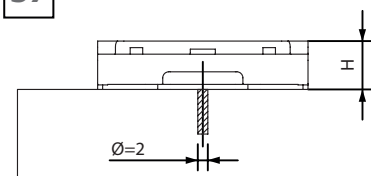

Série Omnia L Placas de Montagem

Calço Linear

LANÇAMENTO

21

Calço linear. Fixação com parafuso autoatarraxante. Ajuste vertical independente com CAME.

Altura	Material	Código
H0	Metal	52LLW0M90000000
H2	Metal	52LLW0M90200000
H4	Metal	52LLW0M90400000

Calço Cruz

LANÇAMENTO

37

Calço cruz. Fixação com parafuso autoatarraxante. Ajuste vertical.

Altura	Material	Código
H0	Metal	52LCW0M90000000
H2	Metal	52LCW0M90200000
H4	Metal	52LCW0M90400000
H6	Metal	52LCW0M90600000

Calço Cruz (regulagem com CAME)

LANÇAMENTO

37

Calço cruz. Fixação com parafuso autoatarraxante. Ajuste vertical. Regulagem com CAME.

Altura	Material	Código
H0	Metal	52LDW0M90000000
H2	Metal	52LDW0M90200000
H4	Metal	52LDW0M90400000
H6	Metal	52LDW0M90600000