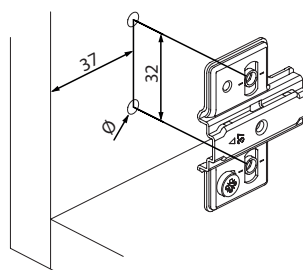

Série Omnia L Placas de Montagem

Calço Linear

LANÇAMENTO

21

Calço linear. Fixação com parafuso autoatarraxante. Ajuste vertical independente com CAME.

Altura	Material	Código
H0	Metal	52LLW0M90000000
H2	Metal	52LLW0M90200000
H4	Metal	52LLW0M90400000

Calço Cruz

LANÇAMENTO

37

Calço cruz. Fixação com parafuso autoatarraxante. Ajuste vertical.

Altura	Material	Código
H0	Metal	52LCW0M90000000
H2	Metal	52LCW0M90200000
H4	Metal	52LCW0M90400000
H6	Metal	52LCW0M90600000

Calço Cruz (regulagem com CAME)

LANÇAMENTO

37

Calço cruz. Fixação com parafuso autoatarraxante. Ajuste vertical. Regulagem com CAME.

Altura	Material	Código
H0	Metal	52LDW0M90000000
H2	Metal	52LDW0M90200000
H4	Metal	52LDW0M90400000
H6	Metal	52LDW0M90600000