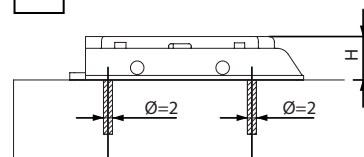

Série Omnia L Placas de Montagem

Calço Linear

LANÇAMENTO

21

Calço linear. Fixação com parafuso autoatarraxante. Ajuste vertical independente com CAME.

Altura	Material	Código
H0	Metal	52LLW0M90000000
H2	Metal	52LLW0M90200000
H4	Metal	52LLW0M90400000

Calço Cruz

LANÇAMENTO

37

Calço cruz. Fixação com parafuso autoatarraxante. Ajuste vertical.

Altura	Material	Código
H0	Metal	52LCW0M90000000
H2	Metal	52LCW0M90200000
H4	Metal	52LCW0M90400000
H6	Metal	52LCW0M90600000

Calço Cruz (regulagem com CAME)

LANÇAMENTO

37

Calço cruz. Fixação com parafuso autoatarraxante. Ajuste vertical. Regulagem com CAME.

Altura	Material	Código
H0	Metal	52LDW0M90000000
H2	Metal	52LDW0M90200000
H4	Metal	52LDW0M90400000
H6	Metal	52LDW0M90600000