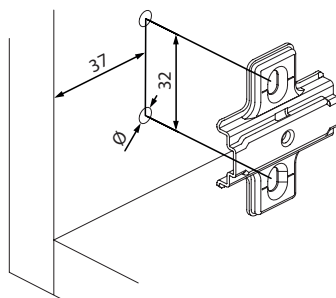

Série Omnia L Placas de Montagem

Calço Linear

LANÇAMENTO

21

Calço linear. Fixação com parafuso autoatarraxante. Ajuste vertical independente com CAME.

Altura	Material	Código
H0	Metal	52LLW0M90000000
H2	Metal	52LLW0M90200000
H4	Metal	52LLW0M90400000

Calço Cruz

LANÇAMENTO

37

Calço cruz. Fixação com parafuso autoatarraxante. Ajuste vertical.

Altura	Material	Código
H0	Metal	52LCW0M90000000
H2	Metal	52LCW0M90200000
H4	Metal	52LCW0M90400000
H6	Metal	52LCW0M90600000

Calço Cruz (regulagem com CAME)

LANÇAMENTO

37

Calço cruz. Fixação com parafuso autoatarraxante. Ajuste vertical. Regulagem com CAME.

Altura	Material	Código
H0	Metal	52LDW0M90000000
H2	Metal	52LDW0M90200000
H4	Metal	52LDW0M90400000
H6	Metal	52LDW0M90600000